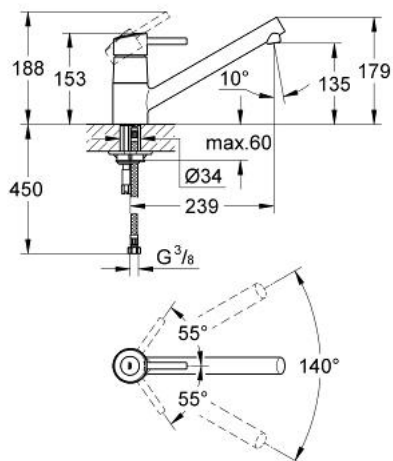

32 659 000 **CONCETTO EGYKAROS MOSOGATÓCSAP 1/2"**

TERMÉKLEÍRÁS

- Szín: króm
- alacsony kifolyócső
- Egylyukas kivitel
- GROHE SilkMove 35 mm-es kerámiabetét
- GROHE LongLife felületkezelés
- állítható mennyiségkorlátozó
- elfordítható öntött kifolyóval
- elfordítási szög 140°
- gyöngyöztető
- flexibilis csatlakozótömlők
- rejtett működtetőkar-rögzítés
- gyorszerelő rendszer

32 659 000 **CONCETTO EGYKAROS MOSOGATÓCSAP 1/2"**

ALKATRÉSZEK, szeptember 2007 – now

- 1: Fogantyú (Cikkszám 46640000)
- 2: Kupak (Cikkszám 46601000)
- 3: Kartus (keverő) (Cikkszám 46374000)
- 4: Tömítőkészlet (Cikkszám 46429SA0)
- 5: Gyöngyöztető (Cikkszám 06574000)
- 6: Szár rögzítő készlet (Cikkszám 46249000)
- 7: Rugalmas csatlakozótömlő, 470 (Cikkszám 45484000)
- 8: Szétszerelő-kulcs (Cikkszám 19132000)*