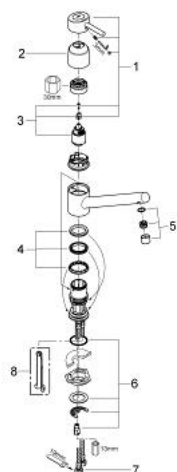

32 659 000 **CONCETTO EGYKAROS MOSOGATÓCSAP 1/2"**

TERMÉKLEÍRÁS

- Szín: króm
- alacsony kifolyócső
- Egylyukas kivitel
- GROHE SilkMove 35 mm-es kerámiabetét
- GROHE LongLife felületkezelés
- állítható mennyiségkorlátozó
- elfordítható öntött kifolyóval
- elfordítási szög 140°
- gyöngyöztető
- flexibilis csatlakozótömlők
- rejtett működtetőkar-rögzítés
- gyorszerelő rendszer

32 659 000 **CONCETTO EGYKAROS MOSOGATÓCSAP 1/2"**

ALKATRÉSZEK, szeptember 2007 – now

- 1: Fogantyú (Cikkszám 46640000)
- 2: Kupak (Cikkszám 46601000)
- 3: Kartus (keverő) (Cikkszám 46374000)
- 4: Tömítőkészlet (Cikkszám 46429SA0)
- 5: Gyöngyöztető (Cikkszám 06574000)
- 6: Szár rögzítő készlet (Cikkszám 46249000)
- 7: Rugalmas csatlakozótömlő, 470 (Cikkszám 45484000)
- 8: Szétszerelő-kulcs (Cikkszám 19132000)*