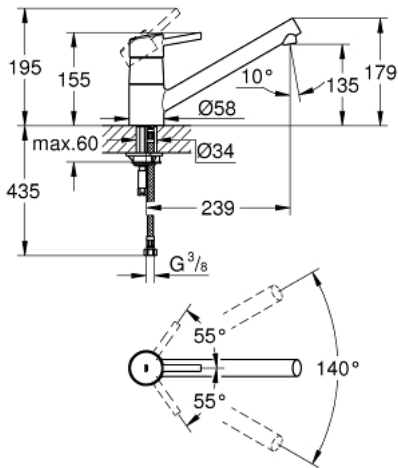

## 32 659 001 **CONCETTO EGYKAROS MOSOGATÓCSAP 1/2"**

### TERMÉKLEÍRÁS

- Szín: króm
- alacsony kifolyócső
- Egylyukas kivitel
- GROHE LongLife felületkezelés
- GROHE SilkMove 35 mm-es kerámiabetét
- gyöngyöztető
- állítható mennyiségkorlátozó
- elfordítható öntött kifolyóval
- elfordítási szög 140°
- flexibilis csatlakozótömlők
- gyorszerelő rendszer
- maximális átfolyási sebesség (3 bar-nál): 13 l/perc