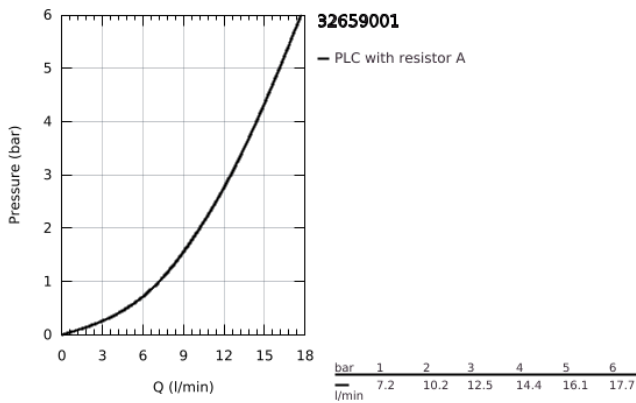

## 32 659 001 **CONCETTO EGYKAROS MOSOGATÓCSAP 1/2"**

### TERMÉKLEÍRÁS

- Szín: króm
- alacsony kifolyócső
- Egylyukas kivitel
- GROHE LongLife felületkezelés
- GROHE SilkMove 35 mm-es kerámiabetét
- gyöngyöztető
- állítható mennyiségkorlátozó
- elfordítható öntött kifolyóval
- elfordítási szög 140°
- flexibilis csatlakozótömlők
- gyorszerelő rendszer
- maximális átfolyási sebesség (3 bar-nál): 13 l/perc