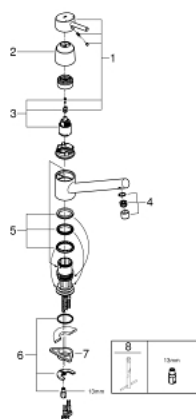

## 32 659 001 **CONCETTO EGYKAROS MOSOGATÓCSAP 1/2"**

### TERMÉKLEÍRÁS

- Szín: króm
- alacsony kifolyócső
- Egylyukas kivitel
- GROHE LongLife felületkezelés
- GROHE SilkMove 35 mm-es kerámiabetét
- gyöngyöztető
- állítható mennyiségkorlátozó
- elfordítható öntött kifolyóval
- elfordítási szög 140°
- flexibilis csatlakozótömlők
- gyorszerelő rendszer
- maximális átfolyási sebesség (3 bar-nál): 13 l/perc

### **ALKATRÉSZEK**, augusztus 2018 – now

- 1: Fogantyú (Cikkszám 46723000)
- 2: Kupak (Cikkszám 46601000)
- 3: Kartus (keverő) (Cikkszám 46374000)
- 4: Gyöngyöztető (Cikkszám 06574000)
- 5: Tömítőkészlet (Cikkszám 46429SA0)
- 6: Szár rögzítő készlet (Cikkszám 46249000)
- 7: Stabilizáló-lap (Cikkszám 05334000)
- 8: Szerelőkulcs (Cikkszám 19017000)\*