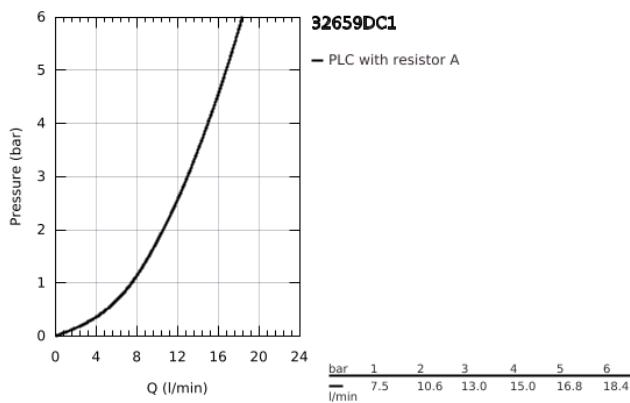

32 659 DC1 **CONCETTO EGYKAROS MOSOGATÓCSAP 1/2"**

TERMÉKLEÍRÁS

- Szín: SuperSteel
- alacsony kifolyócső
- Egylyukas kivitel
- GROHE LongLife felületkezelés
- GROHE SilkMove 35 mm-es kerámiabetét
- gyöngyöztető
- állítható mennyiségkorlátozó
- elfordítható öntött kifolyóval
- elfordítási szög 140°
- flexibilis csatlakozótömlők
- gyorszerelő rendszer

32 659 DC1 **CONCETTO EGYKAROS MOSOGATÓCSAP 1/2"**

ALKATRÉSZEK, augusztus 2018 – now

- 1: Fogantyú (Cikkszám 46723DC0)
- 2: Kupak (Cikkszám 46601DC0)
- 3: Kartus (keverő) (Cikkszám 46374000)
- 4: Gyöngyöztető (Cikkszám 06574DC0)
- 5: Tömítőkészlet (Cikkszám 46429SA0)
- 6: Szár rögzítő készlet (Cikkszám 46249000)
- 7: Stabilizáló-lap (Cikkszám 05334000)
- 8: Szerelőkulcs (Cikkszám 19017000)*