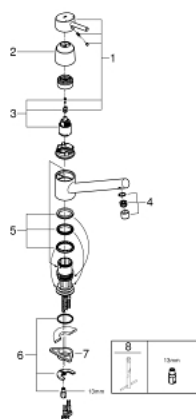

32 659 DC1 **CONCETTO EGYKAROS MOSOGATÓCSAP 1/2"**

TERMÉKLEÍRÁS

- Szín: SuperSteel
- alacsony kifolyócső
- Egylyukas kivitel
- GROHE LongLife felületkezelés
- GROHE SilkMove 35 mm-es kerámiabetét
- gyöngyöztető
- állítható mennyiségkorlátozó
- elfordítható öntött kifolyóval
- elfordítási szög 140°
- flexibilis csatlakozótömlők
- gyorszerelő rendszer

32 659 DC1 **CONCETTO EGYKAROS MOSOGATÓCSAP 1/2"**

ALKATRÉSZEK, augusztus 2018 – now

- 1: Fogantyú (Cikkszám 46723DC0)
- 2: Kupak (Cikkszám 46601DC0)
- 3: Kartus (keverő) (Cikkszám 46374000)
- 4: Gyöngyöztető (Cikkszám 06574DC0)
- 5: Tömítőkészlet (Cikkszám 46429SA0)
- 6: Szár rögzítő készlet (Cikkszám 46249000)
- 7: Stabilizáló-lap (Cikkszám 05334000)
- 8: Szerelőkulcs (Cikkszám 19017000)*