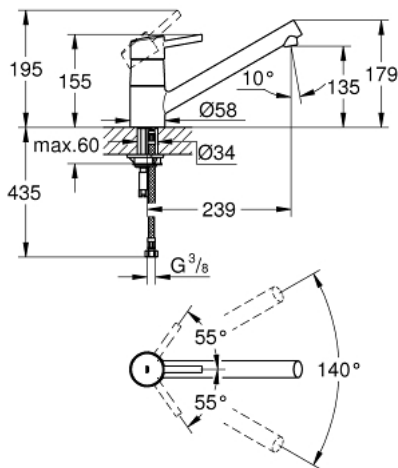

32 659 DC1 **CONCETTO EGYKAROS MOSOGATÓCSAP 1/2"**

TERMÉKLEÍRÁS

- Szín: SuperSteel
- alacsony kifolyócső
- Egylyukas kivitel
- GROHE LongLife felületkezelés
- GROHE SilkMove 35 mm-es kerámiabetét
- gyöngyöztető
- állítható mennyiségkorlátozó
- elfordítható öntött kifolyóval
- elfordítási szög 140°
- flexibilis csatlakozótömlők
- gyorszerelő rendszer

32 659 DC1 **CONCETTO EGYKAROS MOSOGATÓCSAP 1/2"**

ALKATRÉSZEK, augusztus 2018 – now

- 1: Fogantyú (Cikkszám 46723DC0)
- 2: Kupak (Cikkszám 46601DC0)
- 3: Kartus (keverő) (Cikkszám 46374000)
- 4: Gyöngyöztető (Cikkszám 06574DC0)
- 5: Tömítőkészlet (Cikkszám 46429SA0)
- 6: Szár rögzítő készlet (Cikkszám 46249000)
- 7: Stabilizáló-lap (Cikkszám 05334000)
- 8: Szerelőkulcs (Cikkszám 19017000)*