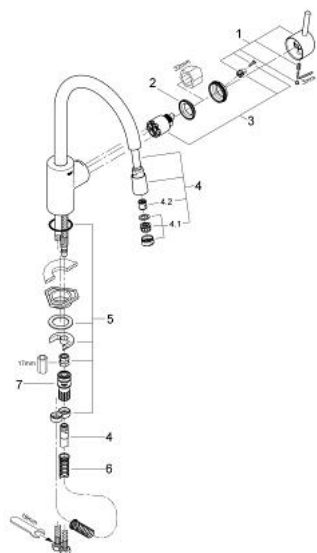

32 663 000 **CONCETTO EGYKAROS MOSOGATÓCSAP 1/2"**

TERMÉKLEÍRÁS

- Szín: króm
- magas kifolyó
- Egylyukas kivitel
- GROHE LongLife felületkezelés
- GROHE SilkMove 35 mm-es kerámiabetét
- állítható mennyiségkorlátozó
- elfordítható kifolyócső, elfordítási szög 360°
- kihúzható zuhanyfej a nagyobb rugalmasságért
- kihúzható mousseur zuhanyfej
- flexibilis csatlakozótömlők
- rejtett működtetőkar-rögzítés
- gyorszerelő rendszer
- belépő-oldali visszafolyásgátlóval

32 663 000 **CONCETTO EGYKAROS MOSOGATÓCSAP 1/2"**

ALKATRÉSZEK, szeptember 2007 – now

- 1: Fogantyú (Cikkszám 46630000)
- 2: Csavaros rögzítő (Cikkszám 46460000)
- 3: Kartus (keverő) (Cikkszám 46374000)
- 4: Kihúzható zuhanyfej (Cikkszám 46038000)
- 4.1: Gyöngyöztető (Cikkszám 13929000)
- 4.2: Visszafolyásgátló (Cikkszám 08565000)
- 5: Szár rögzítő készlet (Cikkszám 46346000)
- 6: Visszahúzó-rugó (Cikkszám 07240000)
- 7: Gyorscsatlakozó (Cikkszám 46315000)