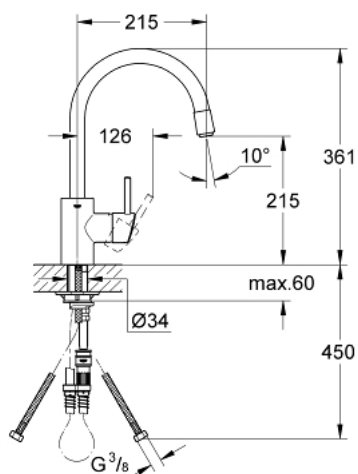

32 663 000 **CONCETTO EGYKAROS MOSOGATÓCSAP 1/2"**

TERMÉKLEÍRÁS

- Szín: króm
- magas kifolyó
- Egylyukas kivitel
- GROHE LongLife felületkezelés
- GROHE SilkMove 35 mm-es kerámiabetét
- állítható mennyiségkorlátozó
- elfordítható kifolyócső, elfordítási szög 360°
- kihúzható zuhanyfej a nagyobb rugalmasságért
- kihúzható mousseur zuhanyfej
- flexibilis csatlakozótömlők
- rejtett működtetőkar-rögzítés
- gyorszerelő rendszer
- belépő-oldali visszafolyásgátlóval

32 663 000 **CONCETTO EGYKAROS MOSOGATÓCSAP 1/2"**

ALKATRÉSZEK, szeptember 2007 – now

- 1: Fogantyú (Cikkszám 46630000)
- 2: Csavaros rögzítő (Cikkszám 46460000)
- 3: Kartus (keverő) (Cikkszám 46374000)
- 4: Kihúzható zuhanyfej (Cikkszám 46038000)
- 4.1: Gyöngyöztető (Cikkszám 13929000)
- 4.2: Visszafolyásgátló (Cikkszám 08565000)
- 5: Szár rögzítő készlet (Cikkszám 46346000)
- 6: Visszahúzó-rugó (Cikkszám 07240000)
- 7: Gyorscsatlakozó (Cikkszám 46315000)