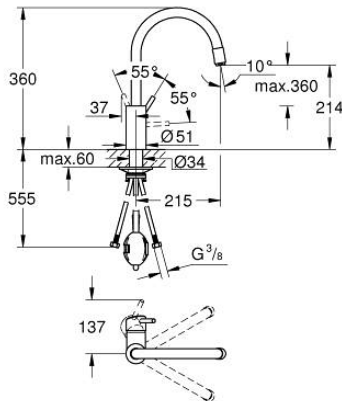

32 663 DC3 **CONCETTO EGYKAROS MOSOGATÓCSAP 1/2"**

TERMÉKLEÍRÁS

- Szín: SuperSteel
- magas kifolyó
- Egylyukas kivitel
- GROHE LongLife felületkezelés
- GROHE SilkMove 35 mm-es kerámiabetét
- kihúzható zuhanyfej a nagyobb rugalmasságért
- Easy Docking Function garantálja az egyszerű visszahúzóást és a sima dokkolást vissza a kiindulási helyzetbe
- elkülönített belső vízáramoltatás, ólom- és nikkeltmentes belső vízvezetékek
- kihúzható mousseur zuhanyfej
- állítható mennyiségkorlátozó
- elfordítható kifolyócső, elfordítási szög 360°
- belépő-oldali visszafolyásgátlóval
- flexibilis csatlakozótömlők
- fém rögzítő készlet
- maximális átfolyás sebesség (3 bar-on): 9,5 l/perc

32 663 DC3 **CONCETTO EGYKAROS MOSOGATÓCSAP 1/2"**

ALKATRÉSZEK, március 2023 – now

- 1: Fogantyú (Cikkszám 46754DC0)
 - 2: Kartus (keverő) (Cikkszám 46374000)
 - 3: Tömlő mosogatócsapokhoz kihúzható kettős spray-vel vagy gyöngyöztetővel (Cikkszám 48293000)
 - 4: Kihúzható zuhanyfej (Cikkszám 46757DC0)
 - 4.1: Gyöngyöztető (Cikkszám 13929DC0)
 - 4.2: Visszafolyásgátló (Cikkszám 08565000)
 - 5: Szár rögzítőegység (Cikkszám 48384000)
 - 6: Stabilizáló-lap (Cikkszám 05334000)
 - 7: Dugókulcs (Cikkszám 19332000)*
- * Opcionális kiegészítők