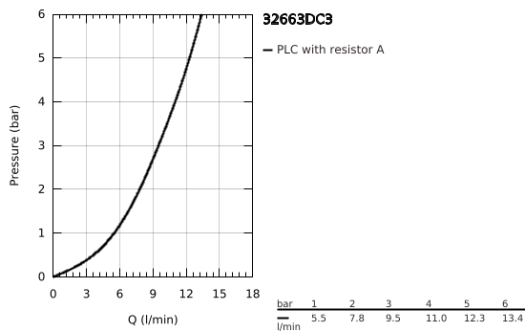

32 663 DC3 **CONCETTO EGYKAROS MOSOGATÓCSAP 1/2"**

TERMÉKLEÍRÁS

- Szín: SuperSteel
- magas kifolyó
- Egylyukas kivitel
- GROHE LongLife felületkezelés
- GROHE SilkMove 35 mm-es kerámiabetét
- kihúzható zuhanyfej a nagyobb rugalmasságért
- Easy Docking Function garantálja az egyszerű visszahúzóást és a sima dokkolást vissza a kiindulási helyzetbe
- elkülönített belső vízáramoltatás, ólom- és nikkeltmentes belső vízvezetékek
- kihúzható mousseur zuhanyfej
- állítható mennyiségkorlátozó
- elfordítható kifolyócső, elfordítási szög 360°
- belépő-oldali visszafolyásgátlóval
- flexibilis csatlakozótömlők
- fém rögzítő készlet
- maximális átfolyás sebesség (3 bar-on): 9,5 l/perc

32 663 DC3 **CONCETTO EGYKAROS MOSOGATÓCSAP 1/2"**

ALKATRÉSZEK, március 2023 – now

- 1: Fogantyú (Cikkszám 46754DC0)
 - 2: Kartus (keverő) (Cikkszám 46374000)
 - 3: Tömlő mosogatócsapokhoz kihúzható kettős spray-vel vagy gyöngyöztetővel (Cikkszám 48293000)
 - 4: Kihúzható zuhanyfej (Cikkszám 46757DC0)
 - 4.1: Gyöngyöztető (Cikkszám 13929DC0)
 - 4.2: Visszafolyásgátló (Cikkszám 08565000)
 - 5: Szár rögzítőegység (Cikkszám 48384000)
 - 6: Stabilizáló-lap (Cikkszám 05334000)
 - 7: Dugókulcs (Cikkszám 19332000)*
- * Opcionális kiegészítők