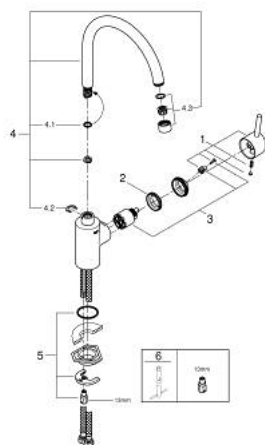

32 670 000 FEEL EGYKAROS MOSOGATÓCSAP 1/2"

TERMÉKLEÍRÁS

- Szín: króm
- Egylyukas kivitel
- magas kifolyó
- GROHE SilkMove 35 mm-es kerámiabetét
- GROHE LongLife felületkezelés
- állítható mennyiségkorlátozó
- elfordítható csőkifolyó határoló ütközővel
- változtatható elfordítási szög: 0° / 150° / 360°
- gyöngyöztető
- flexibilis csatlakozótömlők
- GROHE FastFixation gyors szerelési rendszerrel

32 670 000 FEEL EGYKAROS MOSOGATÓCSAP 1/2"

ALKATRÉSZEK , augusztus 2016 – now

- 1: Fogantyú (Cikkszám 46630000)
 - 2: Csavaros rögzítő (Cikkszám 46460000)
 - 3: Kartus (keverő) (Cikkszám 46374000)
 - 4: Kifolyócső (Cikkszám 13240000)
 - 4.1: Fedőgyűrű (Cikkszám 0128500M)
 - 4.2: Biztosító-gyűrű (Cikkszám 0485300M)
 - 4.3: Gyöngyöztető (Cikkszám 13993000)
 - 5: Szár rögzítő készlet (Cikkszám 46249000)
 - 6: Szerelőkulcs (Cikkszám 19017000)*
- * Opcionális kiegészítők