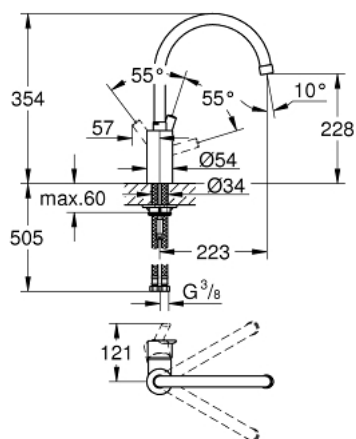

32 670 000 FEEL EGYKAROS MOSOGATÓCSAP 1/2"

TERMÉKLEÍRÁS

- Szín: króm
- Egylyukas kivitel
- magas kifolyó
- GROHE SilkMove 35 mm-es kerámiabetét
- GROHE LongLife felületkezelés
- állítható mennyiségkorlátozó
- elfordítható csőkifolyó határoló ütközővel
- változtatható elfordítási szög: 0° / 150° / 360°
- gyöngyöztető
- flexibilis csatlakozótömlők
- GROHE FastFixation gyors szerelési rendszerrel

32 670 000 FEEL EGYKAROS MOSOGATÓCSAP 1/2"

ALKATRÉSZEK , augusztus 2016 – now

- 1: Fogantyú (Cikkszám 46630000)
 - 2: Csavaros rögzítő (Cikkszám 46460000)
 - 3: Kartus (keverő) (Cikkszám 46374000)
 - 4: Kifolyócső (Cikkszám 13240000)
 - 4.1: Fedőgyűrű (Cikkszám 0128500M)
 - 4.2: Biztosító-gyűrű (Cikkszám 0485300M)
 - 4.3: Gyöngyöztető (Cikkszám 13993000)
 - 5: Szár rögzítő készlet (Cikkszám 46249000)
 - 6: Szerelőkulcs (Cikkszám 19017000)*
- * Opcionális kiegészítők