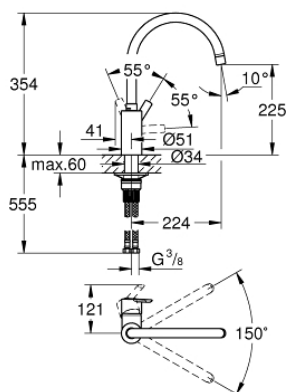

32 670 DC2 FEEL EGYKAROS MOSOGATÓCSAP 1/2"

TERMÉKLEÍRÁS

- Szín: SuperSteel
- magas kifolyó
- Egylyukas kivitel
- GROHE SilkMove 35 mm-es kerámiabetét
- GROHE LongLife felületkezelés
- elkülönített belső vízaramoltatás, ólom- és nikkelmentes belső vízvezetékek
- állítható mennyiségkorlátozó
- elfordítható csókfolyó határoló ütközővel
- változtatható elfordítási szög: 0° / 150°
- gyöngyöztető
- flexibilis csatlakozótömlők
- QuickMount gyorszerelő rendszerrel

32 670 DC2 FEEL EGYKAROS MOSOGATÓCSAP 1/2"

ALKATRÉSZEK , április 2020 – now

1: Gyöngyöztető (Cikkszám 48418DC0)

2: Kartus (keverő) (Cikkszám 46374000)

3: Felszerelő készlet (Cikkszám 48477000)

4: Dugókulcs (Cikkszám 19332000)*