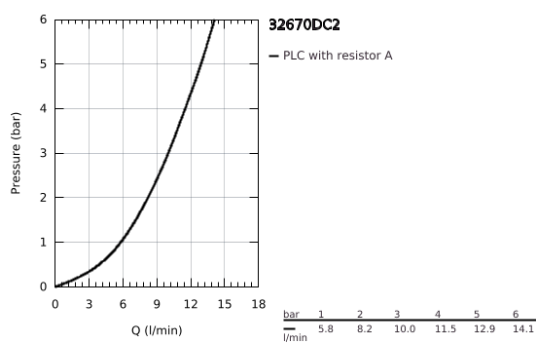

32 670 DC2 FEEL EGYKAROS MOSOGATÓCSAP 1/2"

TERMÉKLEÍRÁS

- Szín: SuperSteel
- magas kifolyó
- Egylyukas kivitel
- GROHE SilkMove 35 mm-es kerámiabetét
- GROHE LongLife felületkezelés
- elkülönített belső vízaramoltatás, ólom- és nikkelmentes belső vízvezetékek
- állítható mennyiségkorlátozó
- elfordítható csókfolyó határoló ütközővel
- változtatható elfordítási szög: 0° / 150°
- gyöngyöztető
- flexibilis csatlakozótömlők
- QuickMount gyorszerelő rendszerrel