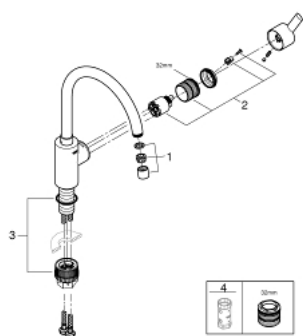

32 670 DC2 FEEL EGYKAROS MOSOGATÓCSAP 1/2"

TERMÉKLEÍRÁS

- Szín: SuperSteel
- magas kifolyó
- Egylyukas kivitel
- GROHE SilkMove 35 mm-es kerámiabetét
- GROHE LongLife felületkezelés
- elkülönített belső vízaramoltatás, ólom- és nikkelmentes belső vízvezetékek
- állítható mennyiségkorlátozó
- elfordítható csókfolyó határoló ütközővel
- változtatható elfordítási szög: 0° / 150°
- gyöngyöztető
- flexibilis csatlakozótömlők
- QuickMount gyorszerelő rendszerrel

32 670 DC2 FEEL EGYKAROS MOSOGATÓCSAP 1/2"

ALKATRÉSZEK , április 2020 – now

1: Gyöngyöztető (Cikkszám 48418DC0)

2: Kartus (keverő) (Cikkszám 46374000)

3: Felszerelő készlet (Cikkszám 48477000)

4: Dugókulcs (Cikkszám 19332000)*