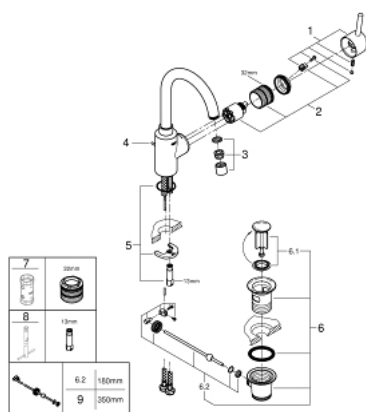

32 723 001 FEEL EGYKAROS MOSDÓCSAPTELEP 1/2" L-ES MÉRET

TERMÉKLEÍRÁS

- Szín: króm
- Egylyukas kivitel
- rejtett működtetőkar-rögzítés
- GROHE SilkMove 35 mm-es kerámiabetét
- állítható mennyiségkorlátozó
- GROHE LongLife felületkezelés
- elkülönített belső vízáramoltatás, ólom- és nikkelfmentes belső vízvezetékek
- GROHE FastFixation gyors szerelési rendszerrel
- gyöngyöztető
- elfordítható csőkifolyó határoló ütközővel
- húzórudas leeresztőgarnitúra 1 1/4"
- flexibilis csatlakozótömlők
- GROHE QuickTool mellékelve

32 723 001 FEEL EGYKAROS MOSDÓCSAPTELEP 1/2" L-ES MÉRET

ALKATRÉSZEK , augusztus 2017 – now

- 1: Fogantyú (Cikkszám 46630000)
 - 2: Kartus (keverő) (Cikkszám 46374000)
 - 3: Gyöngyöztető (Cikkszám 48418000)
 - 4: Húzó-rúd (Cikkszám 46739000)
 - 5: Szár rögzítő készlet (Cikkszám 46671000)
 - 6: Lefolyógarnitúra, 5/4" (Cikkszám 28910000)
 - 6.1: Dugó (Cikkszám 07182000)
 - 6.2: Excenterrúd (Cikkszám 07052000)
 - 7: Dugókulcs (Cikkszám 19332000)*
 - 8: Szerelőkulcs (Cikkszám 19017000)*
 - 9: Excenterrúd (Cikkszám 07341000)*
- * Opcionális kiegészítők