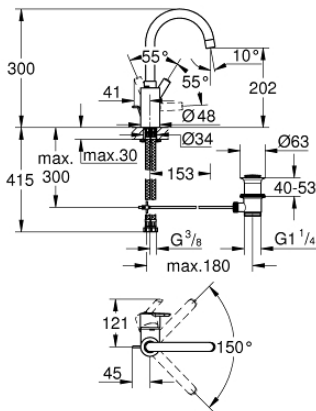

32 723 001 FEEL EGYKAROS MOSDÓCSAPTELEP 1/2" L-ES MÉRET

TERMÉKLEÍRÁS

- Szín: króm
- Egylyukas kivitel
- rejtett működtetőkar-rögzítés
- GROHE SilkMove 35 mm-es kerámiabetét
- állítható mennyiségkorlátozó
- GROHE LongLife felületkezelés
- elkülönített belső vízáramoltatás, ólom- és nikkelfmentes belső vízvezetékek
- GROHE FastFixation gyors szerelési rendszerrel
- gyöngyöztető
- elfordítható csőkifolyó határoló ütközővel
- húzórudas leeresztőgarnitúra 1 1/4"
- flexibilis csatlakozótömlők
- GROHE QuickTool mellékelve

32 723 001 FEEL EGYKAROS MOSDÓCSAPTELEP 1/2" L-ES MÉRET

ALKATRÉSZEK , augusztus 2017 – now

- 1: Fogantyú (Cikkszám 46630000)
 - 2: Kartus (keverő) (Cikkszám 46374000)
 - 3: Gyöngyöztető (Cikkszám 48418000)
 - 4: Húzó-rúd (Cikkszám 46739000)
 - 5: Szár rögzítő készlet (Cikkszám 46671000)
 - 6: Lefolyógarnitúra, 5/4" (Cikkszám 28910000)
 - 6.1: Dugó (Cikkszám 07182000)
 - 6.2: Excenterrúd (Cikkszám 07052000)
 - 7: Dugókulcs (Cikkszám 19332000)*
 - 8: Szerelőkulcs (Cikkszám 19017000)*
 - 9: Excenterrúd (Cikkszám 07341000)*
- * Opcionális kiegészítők