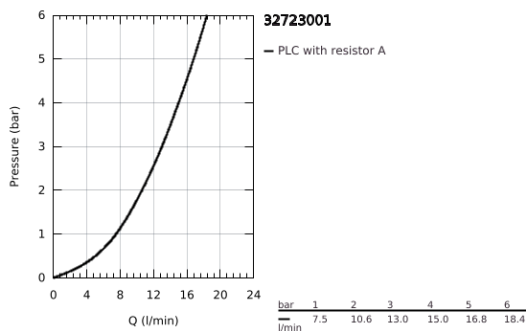

32 723 001 FEEL EGYKAROS MOSDÓCSAPTELEP 1/2" L-ES MÉRET

TERMÉKLEÍRÁS

- Szín: króm
- Egylyukas kivitel
- rejtett működtetőkar-rögzítés
- GROHE SilkMove 35 mm-es kerámiabetét
- állítható mennyiségkorlátozó
- GROHE LongLife felületkezelés
- elkülönített belső vízáramoltatás, ólom- és nikkelfmentes belső vízvezetékek
- GROHE FastFixation gyors szerelési rendszerrel
- gyöngyöztető
- elfordítható csőkifolyó határoló ütközővel
- húzórudas leeresztőgarnitúra 1 1/4"
- flexibilis csatlakozótömlők
- GROHE QuickTool mellékelve

32 723 001 FEEL EGYKAROS MOSDÓCSAPTELEP 1/2" L-ES MÉRET

ALKATRÉSZEK , augusztus 2017 – now

- 1: Fogantyú (Cikkszám 46630000)
 - 2: Kartus (keverő) (Cikkszám 46374000)
 - 3: Gyöngyöztető (Cikkszám 48418000)
 - 4: Húzó-rúd (Cikkszám 46739000)
 - 5: Szár rögzítő készlet (Cikkszám 46671000)
 - 6: Lefolyógarnitúra, 5/4" (Cikkszám 28910000)
 - 6.1: Dugó (Cikkszám 07182000)
 - 6.2: Excenterrúd (Cikkszám 07052000)
 - 7: Dugókulcs (Cikkszám 19332000)*
 - 8: Szerelőkulcs (Cikkszám 19017000)*
 - 9: Excenterrúd (Cikkszám 07341000)*
- * Opcionális kiegészítők