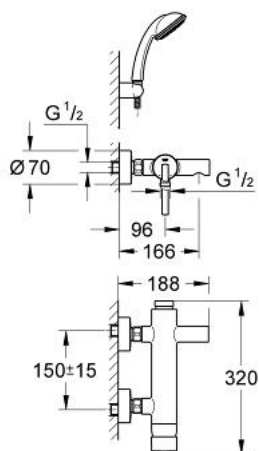

32 727 000 SAIL EGYKAROS KÁDCSAPTELEP 1/2"

TERMÉKLEÍRÁS

- Szín: króm
- fali kivitel
- GROHE SilkMove 46 mm-es kerámiabetét
- állítható mennyiségkorlátozó
- öntött kifolyóval
- automatikus váltószelap: kád/zuhany
- rejtett gyöngyöztető
- beépített visszafolyásgátló
- S-csatlakozók
- rejtett működtetőkar-rögztítés
- Vitalio trend kézizuhany (28 726)
- fali zuhanytartóval
- shower hose 1500 mm 1/2" x 1/2" (28 741)
- GROHE LongLife felületkezelés

32 727 000 SAIL EGYKAROS KÁDCSAPTELEP 1/2"

ALKATRÉSZEK , december 2008 – now

- 1: Fogantyú (Cikkszám 46673000)
- 2: Kartus (keverő) (Cikkszám 46048000)
- 3: Átváltó (Cikkszám 46523000)
- 4: Visszafolyásgátló (Cikkszám 08565000)
- 5: Gyöngyöztető (Cikkszám 13926000)
- 6: Szűrő (Cikkszám 0700200M)
- 7: hosszabbítókészlet, 20 mm (Cikkszám 0713000M)*