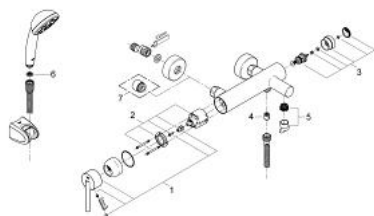

32 727 000 SAIL EGYKAROS KÁDCSAPTELEP 1/2"

TERMÉKLEÍRÁS

- Szín: króm
- fali kivitel
- GROHE SilkMove 46 mm-es kerámiabetét
- állítható mennyiségkorlátozó
- öntött kifolyóval
- automatikus váltószelap: kád/zuhany
- rejtett gyöngyöztető
- beépített visszafolyásgátló
- S-csatlakozók
- rejtett működtetőkar-rögztítés
- Vitalio trend kézizuhany (28 726)
- fali zuhanytartóval
- shower hose 1500 mm 1/2" x 1/2" (28 741)
- GROHE LongLife felületkezelés

32 727 000 SAIL EGYKAROS KÁDCSAPTELEP 1/2"

ALKATRÉSZEK , december 2008 – now

- 1: Fogantyú (Cikkszám 46673000)
- 2: Kartus (keverő) (Cikkszám 46048000)
- 3: Átváltó (Cikkszám 46523000)
- 4: Visszafolyásgátló (Cikkszám 08565000)
- 5: Gyöngyöztető (Cikkszám 13926000)
- 6: Szűrő (Cikkszám 0700200M)
- 7: hosszabbítókészlet, 20 mm (Cikkszám 0713000M)*