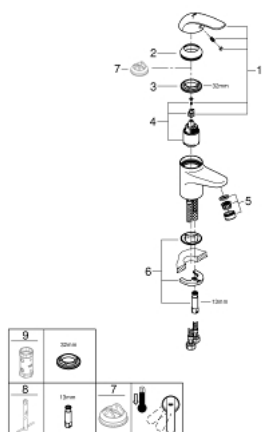

### TERMÉKLEÍRÁS

- Szín: króm
- Egylyukas kivitel
- Fém fogantyú
- GROHE SilkMove 35 mm-es kerámiabetét
- GROHE LongLife felületkezelés
- gyorszerelő rendszer
- gyöngyöztető
- sima testű kivitel
- flexibilis csatlakozótömlők
- opcionálisan beépíthető hőfokhatároló 46 375

### ALKATRÉSZEK , július 2017 – now

- 1: Fogantyú (Cikkszám 46644000)
- 2: Kupak (Cikkszám 46436000)
- 3: Csavaros rögzítő (Cikkszám 46460000)
- 4: Kartus (keverő) (Cikkszám 46374000)
- 5: takarékos gyöngyöztető (Cikkszám 13951000)
- 6: Szár rögzítő készlet (Cikkszám 46671000)
- 7: Hőmérséklet-határoló (Cikkszám 46375000)\*
- 8: Szerelőkulcs (Cikkszám 19017000)\*
- 9: Dugókulcs (Cikkszám 19332000)\*