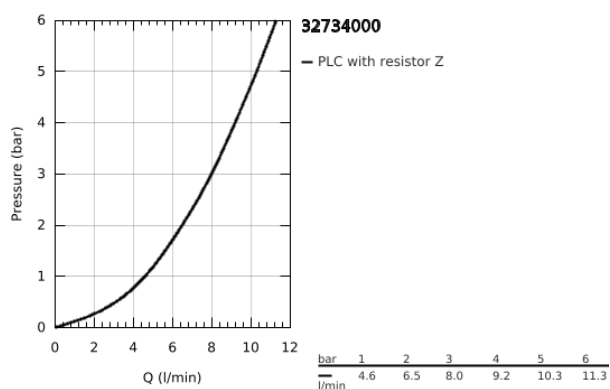

### TERMÉKLEÍRÁS

- Szín: króm
- Egylyukas kivitel
- Fém fogantyú
- GROHE SilkMove 35 mm-es kerámiabetét
- GROHE LongLife felületkezelés
- gyorszerelő rendszer
- gyöngyöztető
- sima testű kivitel
- flexibilis csatlakozótömlők
- opcionálisan beépíthető hőfokhatároló 46 375