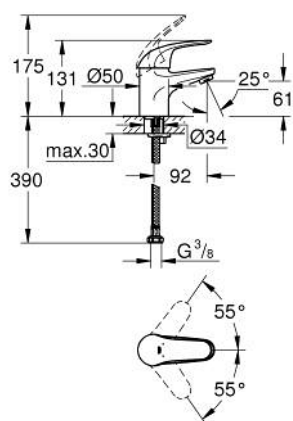

### TERMÉKLEÍRÁS

- Szín: króm
- Egylyukas kivitel
- Fém fogantyú
- GROHE SilkMove 35 mm-es kerámiabetét
- GROHE LongLife felületkezelés
- gyorszerelő rendszer
- gyöngyöztető
- sima testű kivitel
- flexibilis csatlakozótömlők
- opcionálisan beépíthető hőfokhatároló 46 375

### ALKATRÉSZEK , július 2017 – now

- 1: Fogantyú (Cikkszám 46644000)
- 2: Kupak (Cikkszám 46436000)
- 3: Csavaros rögzítő (Cikkszám 46460000)
- 4: Kartus (keverő) (Cikkszám 46374000)
- 5: takarékos gyöngyöztető (Cikkszám 13951000)
- 6: Szár rögzítő készlet (Cikkszám 46671000)
- 7: Hőmérséklet-határoló (Cikkszám 46375000)\*
- 8: Szerelőkulcs (Cikkszám 19017000)\*
- 9: Dugókulcs (Cikkszám 19332000)\*