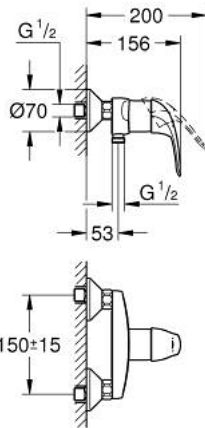

32 740 000 EUROPRO EGYKAROS ZUHANYCSAPTELEP 1/2"

TERMÉKLEÍRÁS

- Szín: króm
- fali kivitel
- Fém fogantyú
- GROHE SilkMove 46 mm-es kerámiabetét
- GROHE LongLife felületkezelés
- állítható mennyiségkorlátozó
- zuhanykimenet lent 1/2", beépített visszafolyásgátlóval
- S-csatlakozók
- fém fali rozetta
- opcionálisan beépíthető hőfokhatároló
- belépő-oldali visszafolyásgátlóval

32 740 000 EUROPRO EGYKAROS ZUHANYCSAPTELEP 1/2"

ALKATRÉSZEK , december 2008 – now

- 1: Fogantyú (Cikkszám 46644000)
- 2: Kupak (Cikkszám 46597000)
- 3: Kartus (keverő) (Cikkszám 46048000)
- 4: Csatlakozó-csavarzat 1/2" (Cikkszám 45044000)
- 5: S-csatlakozó (Cikkszám 12075000)
- 5.1: Tömítés (Cikkszám 0138600M)
- 5.2: Rozetta (Cikkszám 0221000M)
- 6: Visszafolyásgátló (Cikkszám 08565000)
- 7: Hőmérséklet-határoló (Cikkszám 46375000)*
- 8: hosszabbítókészlet, 20 mm (Cikkszám 0713000M)*