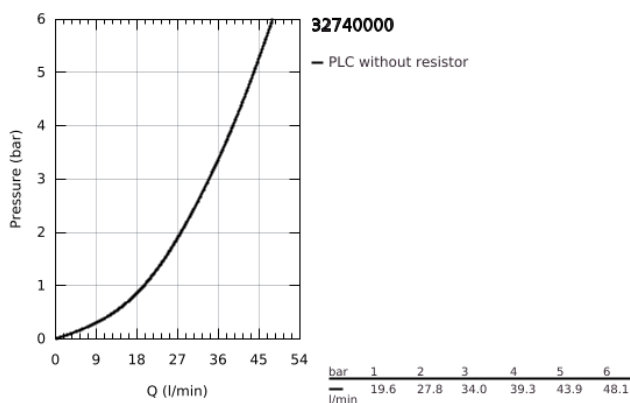

32 740 000 EUROPRO EGYKAROS ZUHANYCSAPTELEP 1/2"

TERMÉKLEÍRÁS

- Szín: króm
- fali kivitel
- Fém fogantyú
- GROHE SilkMove 46 mm-es kerámiabetét
- GROHE LongLife felületkezelés
- állítható mennyiségkorlátozó
- zuhanykimenet lent 1/2", beépített visszafolyásgátlóval
- S-csatlakozók
- fém fali rozetta
- opcionálisan beépíthető hőfokhatároló
- belépő-oldali visszafolyásgátlóval

32 740 000 EUROPRO EGYKAROS ZUHANYCSAPTELEP 1/2"

ALKATRÉSZEK , december 2008 – now

- 1: Fogantyú (Cikkszám 46644000)
- 2: Kupak (Cikkszám 46597000)
- 3: Kartus (keverő) (Cikkszám 46048000)
- 4: Csatlakozó-csavarzat 1/2" (Cikkszám 45044000)
- 5: S-csatlakozó (Cikkszám 12075000)
- 5.1: Tömítés (Cikkszám 0138600M)
- 5.2: Rozetta (Cikkszám 0221000M)
- 6: Visszafolyásgátló (Cikkszám 08565000)
- 7: Hőmérséklet-határoló (Cikkszám 46375000)*
- 8: hosszabbítókészlet, 20 mm (Cikkszám 0713000M)*