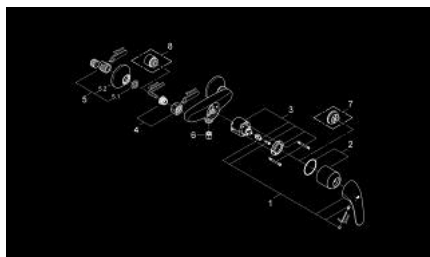

32 740 000 EUROPRO EGYKAROS ZUHANYCSAPTELEP 1/2"

TERMÉKLEÍRÁS

- Szín: króm
- fali kivitel
- Fém fogantyú
- GROHE SilkMove 46 mm-es kerámiabetét
- GROHE LongLife felületkezelés
- állítható mennyiségkorlátozó
- zuhanykimenet lent 1/2", beépített visszafolyásgátlóval
- S-csatlakozók
- fém fali rozetta
- opcionálisan beépíthető hőfokhatároló
- belépő-oldali visszafolyásgátlóval

32 740 000 EUROPRO EGYKAROS ZUHANYCSAPTELEP 1/2"

ALKATRÉSZEK , december 2008 – now

- 1: Fogantyú (Cikkszám 46644000)
- 2: Kupak (Cikkszám 46597000)
- 3: Kartus (keverő) (Cikkszám 46048000)
- 4: Csatlakozó-csavarzat 1/2" (Cikkszám 45044000)
- 5: S-csatlakozó (Cikkszám 12075000)
- 5.1: Tömítés (Cikkszám 0138600M)
- 5.2: Rozetta (Cikkszám 0221000M)
- 6: Visszafolyásgátló (Cikkszám 08565000)
- 7: Hőmérséklet-határoló (Cikkszám 46375000)*
- 8: hosszabbítókészlet, 20 mm (Cikkszám 0713000M)*