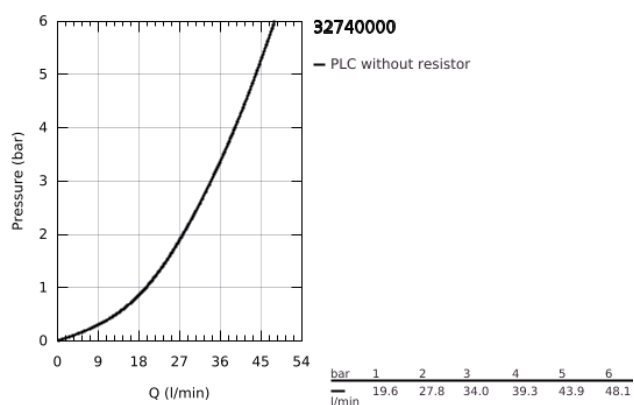

### TERMÉKLEÍRÁS

- Szín: króm
- fali kivitel
- Fém fogantyú
- GROHE SilkMove 46 mm-es kerámiabetét
- GROHE LongLife felületkezelés
- állítható mennyiségkorlátozó
- zuhanykimenet lent 1/2", beépített visszafolyásgátlóval
- S-csatlakozók
- fém fali rozetta
- opcionálisan beépíthető hőfokhatároló
- belépő-oldali visszafolyásgátlóval