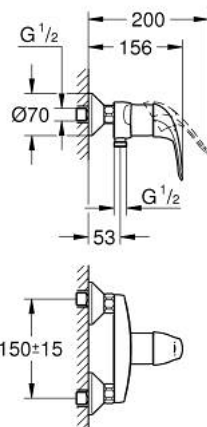

### TERMÉKLEÍRÁS

- Szín: króm
- fali kivitel
- Fém fogantyú
- GROHE SilkMove 46 mm-es kerámiabetét
- GROHE LongLife felületkezelés
- állítható mennyiségkorlátozó
- zuhanykimenet lent 1/2", beépített visszafolyásgátlóval
- S-csatlakozók
- fém fali rozetta
- opcionálisan beépíthető hőfokhatároló
- belépő-oldali visszafolyásgátlóval

### ALKATRÉSZEK , december 2008 – now

- 1: Fogantyú (Cikkszám 46644000)
- 2: Kupak (Cikkszám 46597000)
- 3: Kartus (keverő) (Cikkszám 46048000)
- 4: Csatlakozó-csavarzat 1/2" (Cikkszám 45044000)
- 5: S-csatlakozó (Cikkszám 12075000)
- 5.1: Tömítés (Cikkszám 0138600M)
- 5.2: Rozetta (Cikkszám 0221000M)
- 6: Visszafolyásgátló (Cikkszám 08565000)
- 7: Hőmérséklet-határoló (Cikkszám 46375000)\*
- 8: hosszabbítókészlet, 20 mm (Cikkszám 0713000M)\*