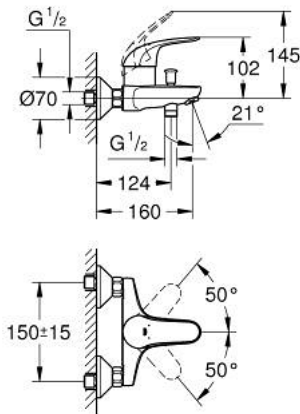

32 743 000 EUROECO EGYKAROS KÁDCSAPTELEP 1/2"

TERMÉKLEÍRÁS

- Szín: króm
- fali kivitel
- Fém fogantyú
- GROHE SilkMove 46 mm-es kerámiabetét
- GROHE LongLife felületkezelés
- GROHE EcoJoy technológia a kisebb vízfogyasztás érdekében
- állítható mennyiségkorlátozó
- automatikus váltószelep: kád/zuhany
- gyöngyöztető
- beépített visszafolyásgátló a 1/2"-os zuhanykimenetben
- S-csatlakozók
- fém fali rozetta
- opcionálisan beépíthető hőfokhatároló 46 308
- belépő-oldali visszafolyásgátlóval

32 743 000 EUROECO EGYKAROS KÁDCSAPTELEP 1/2"

ALKATRÉSZEK , december 2008 – now

- 1: Fogantyú (Cikkszám 46644000)
 - 2: Kupak (Cikkszám 46578000)
 - 3: Kartus (keverő) (Cikkszám 46048000)
 - 4: Váltógomb (Cikkszám 65648000)
 - 5: Átváltó (Cikkszám 65655000)
 - 6: Visszafolyásgátló (Cikkszám 08565000)
 - 7: Gyöngyöztető (Cikkszám 13952000)
 - 8: Csatlakozó-csavarzat 1/2" (Cikkszám 45044000)
 - 9: S-csatlakozó (Cikkszám 12075000)
 - 9.1: Tömítés (Cikkszám 0138600M)
 - 9.2: Rozetta (Cikkszám 0221000M)
 - 10: Hőmérséklet-határoló (Cikkszám 46375000)*
 - 11: hosszabbítókészlet, 20 mm (Cikkszám 0713000M)*
- * Opcionális kiegészítők