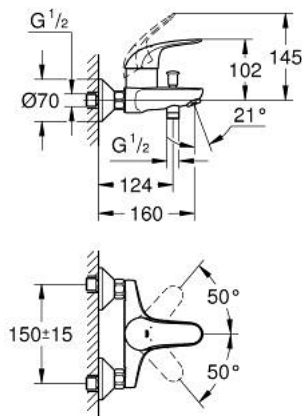

32 743 000 EUROPRO EGYKAROS KÁDCSAPTELEP 1/2"

TERMÉKLEÍRÁS

- Szín: króm
- fali kivitel
- Fém fogantyú
- GROHE SilkMove 46 mm-es kerámiabetét
- GROHE LongLife felületkezelés
- GROHE EcoJoy technológia a kisebb vízfogyasztás érdekében
- állítható mennyiségkorlátozó
- automatikus váltószelep: kád/zuhany
- gyöngyöztető
- beépített visszafolyásgátló a 1/2"-os zuhanykimenetben
- S-csatlakozók
- fém fali rozetta
- opcionálisan beépíthető hőfokhatároló 46 308
- belépő-oldali visszafolyásgátlóval

32 743 000 EUROPRO EGYKAROS KÁDCSAPTELEP 1/2"

ALKATRÉSZEK , december 2008 – now

- 1: Fogantyú (Cikkszám 46644000)
 - 2: Kupak (Cikkszám 46578000)
 - 3: Kartus (keverő) (Cikkszám 46048000)
 - 4: Váltógomb (Cikkszám 65648000)
 - 5: Átváltó (Cikkszám 65655000)
 - 6: Visszafolyásgátló (Cikkszám 08565000)
 - 7: Gyöngyöztető (Cikkszám 13952000)
 - 8: Csatlakozó-csavarzat 1/2" (Cikkszám 45044000)
 - 9: S-csatlakozó (Cikkszám 12075000)
 - 9.1: Tömítés (Cikkszám 0138600M)
 - 9.2: Rozetta (Cikkszám 0221000M)
 - 10: Hőmérséklet-határoló (Cikkszám 46375000)*
 - 11: hosszabbítókészlet, 20 mm (Cikkszám 0713000M)*
- * Opcionális kiegészítők