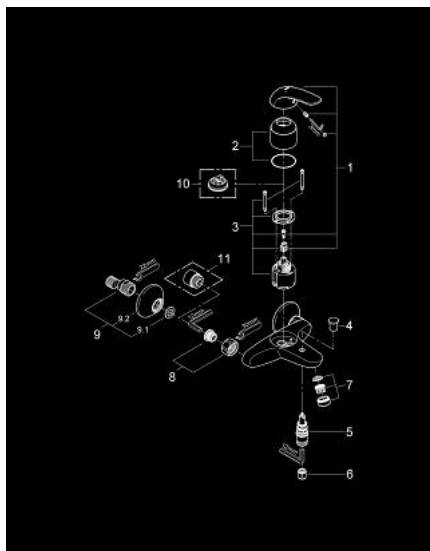

32 743 000 EUROECO EGYKAROS KÁDCSAPTELEP 1/2"

TERMÉKLEÍRÁS

- Szín: króm
- fali kivitel
- Fém fogantyú
- GROHE SilkMove 46 mm-es kerámiabetét
- GROHE LongLife felületkezelés
- GROHE EcoJoy technológia a kisebb vízfogyasztás érdekében
- állítható mennyiségkorlátozó
- automatikus váltószelep: kád/zuhany
- gyöngyöztető
- beépített visszafolyásgátló a 1/2"-os zuhanykimenetben
- S-csatlakozók
- fém fali rozetta
- opcionálisan beépíthető hőfokhatároló 46 308
- belépő-oldali visszafolyásgátlóval

32 743 000 EUROECO EGYKAROS KÁDCSAPTELEP 1/2"

ALKATRÉSZEK , december 2008 – now

- 1: Fogantyú (Cikkszám 46644000)
 - 2: Kupak (Cikkszám 46578000)
 - 3: Kartus (keverő) (Cikkszám 46048000)
 - 4: Váltógomb (Cikkszám 65648000)
 - 5: Átváltó (Cikkszám 65655000)
 - 6: Visszafolyásgátló (Cikkszám 08565000)
 - 7: Gyöngyöztető (Cikkszám 13952000)
 - 8: Csatlakozó-csavarzat 1/2" (Cikkszám 45044000)
 - 9: S-csatlakozó (Cikkszám 12075000)
 - 9.1: Tömítés (Cikkszám 0138600M)
 - 9.2: Rozetta (Cikkszám 0221000M)
 - 10: Hőmérséklet-határoló (Cikkszám 46375000)*
 - 11: hosszabbítókészlet, 20 mm (Cikkszám 0713000M)*
- * Opcionális kiegészítők