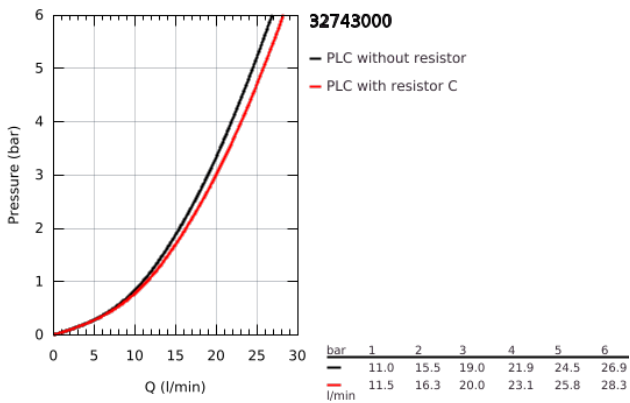

32 743 000 EUROPRO EGYKAROS KÁDCSAPTELEP 1/2"

TERMÉKLEÍRÁS

- Szín: króm
- fali kivitel
- Fém fogantyú
- GROHE SilkMove 46 mm-es kerámiabetét
- GROHE LongLife felületkezelés
- GROHE EcoJoy technológia a kisebb vízfogyasztás érdekében
- állítható mennyiségkorlátozó
- automatikus váltószelep: kád/zuhany
- gyöngyöztető
- beépített visszafolyásgátló a 1/2"-os zuhanykimenetben
- S-csatlakozók
- fém fali rozetta
- opcionálisan beépíthető hőfokhatároló 46 308
- belépő-oldali visszafolyásgátlóval

32 743 000 EUROPRO EGYKAROS KÁDCSAPTELEP 1/2"

ALKATRÉSZEK , december 2008 – now

- 1: Fogantyú (Cikkszám 46644000)
 - 2: Kupak (Cikkszám 46578000)
 - 3: Kartus (keverő) (Cikkszám 46048000)
 - 4: Váltógomb (Cikkszám 65648000)
 - 5: Átváltó (Cikkszám 65655000)
 - 6: Visszafolyásgátló (Cikkszám 08565000)
 - 7: Gyöngyöztető (Cikkszám 13952000)
 - 8: Csatlakozó-csavarzat 1/2" (Cikkszám 45044000)
 - 9: S-csatlakozó (Cikkszám 12075000)
 - 9.1: Tömítés (Cikkszám 0138600M)
 - 9.2: Rozetta (Cikkszám 0221000M)
 - 10: Hőmérséklet-határoló (Cikkszám 46375000)*
 - 11: hosszabbítókészlet, 20 mm (Cikkszám 0713000M)*
- * Opcionális kiegészítők