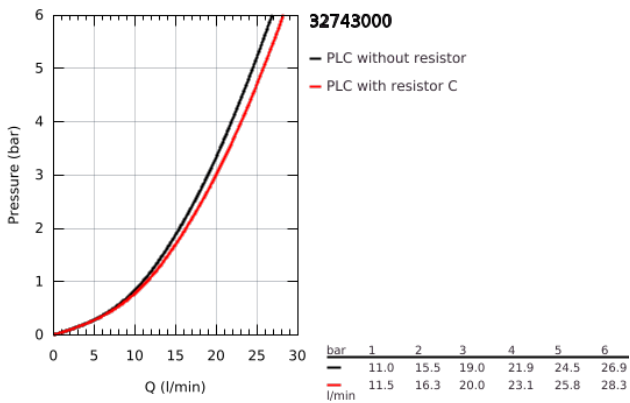

32 743 000 EUROECO EGYKAROS KÁDCSAPTELEP 1/2"

TERMÉKLEÍRÁS

- Szín: króm
- fali kivitel
- Fém fogantyú
- GROHE SilkMove 46 mm-es kerámiabetét
- GROHE LongLife felületkezelés
- GROHE EcoJoy technológia a kisebb vízfogyasztás érdekében
- állítható mennyiségkorlátozó
- automatikus váltószelep: kád/zuhany
- gyöngyöztető
- beépített visszafolyásgátló a 1/2"-os zuhanykimenetben
- S-csatlakozók
- fém fali rozetta
- opcionálisan beépíthető hőfokhatároló 46 308
- belépő-oldali visszafolyásgátlóval

32 743 000 EUROECO EGYKAROS KÁDCSAPTELEP 1/2"

ALKATRÉSZEK , december 2008 – now

- 1: Fogantyú (Cikkszám 46644000)
 - 2: Kupak (Cikkszám 46578000)
 - 3: Kartus (keverő) (Cikkszám 46048000)
 - 4: Váltógomb (Cikkszám 65648000)
 - 5: Átváltó (Cikkszám 65655000)
 - 6: Visszafolyásgátló (Cikkszám 08565000)
 - 7: Gyöngyöztető (Cikkszám 13952000)
 - 8: Csatlakozó-csavarzat 1/2" (Cikkszám 45044000)
 - 9: S-csatlakozó (Cikkszám 12075000)
 - 9.1: Tömítés (Cikkszám 0138600M)
 - 9.2: Rozetta (Cikkszám 0221000M)
 - 10: Hőmérséklet-határoló (Cikkszám 46375000)*
 - 11: hosszabbítókészlet, 20 mm (Cikkszám 0713000M)*
- * Opcionális kiegészítők