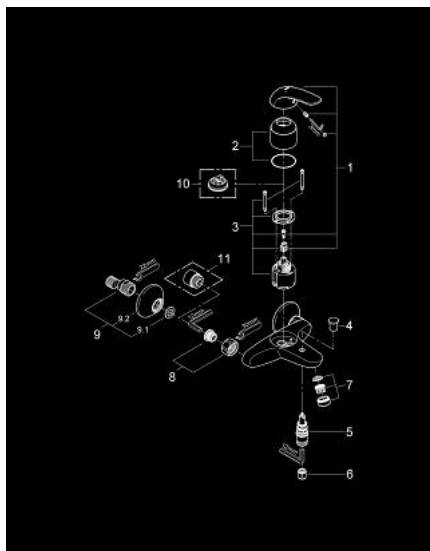

32 743 000 EUROPRO EGYKAROS KÁDCSAPTELEP 1/2"

TERMÉKLEÍRÁS

- Szín: króm
- fali kivitel
- Fém fogantyú
- GROHE SilkMove 46 mm-es kerámiabetét
- GROHE LongLife felületkezelés
- GROHE EcoJoy technológia a kisebb vízfogyasztás érdekében
- állítható mennyiségkorlátozó
- automatikus váltószelep: kád/zuhany
- gyöngyöztető
- beépített visszafolyásgátló a 1/2"-os zuhanykimenetben
- S-csatlakozók
- fém fali rozetta
- opcionálisan beépíthető hőfokhatároló 46 308
- belépő-oldali visszafolyásgátlóval

32 743 000 EUROPRO EGYKAROS KÁDCSAPTELEP 1/2"

ALKATRÉSZEK , december 2008 – now

- 1: Fogantyú (Cikkszám 46644000)
 - 2: Kupak (Cikkszám 46578000)
 - 3: Kartus (keverő) (Cikkszám 46048000)
 - 4: Váltógomb (Cikkszám 65648000)
 - 5: Átváltó (Cikkszám 65655000)
 - 6: Visszafolyásgátló (Cikkszám 08565000)
 - 7: Gyöngyöztető (Cikkszám 13952000)
 - 8: Csatlakozó-csavarzat 1/2" (Cikkszám 45044000)
 - 9: S-csatlakozó (Cikkszám 12075000)
 - 9.1: Tömítés (Cikkszám 0138600M)
 - 9.2: Rozetta (Cikkszám 0221000M)
 - 10: Hőmérséklet-határoló (Cikkszám 46375000)*
 - 11: hosszabbítókészlet, 20 mm (Cikkszám 0713000M)*
- * Opcionális kiegészítők