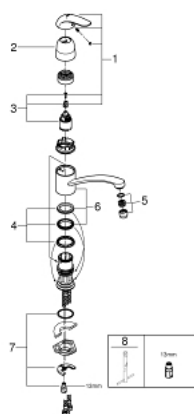

32 750 000 EUROSMART CARE EGYKAROS MOSOGATÓCSAP 1/2"

TERMÉKLEÍRÁS

- Szín: króm
- Egylyukas kivitel
- GROHE LongLife felületkezelés
- GROHE SilkMove 35 mm-es kerámiabetét
- gyöngyöztető
- állítható mennyiségkorlátozó
- elfordítható kifolyócső
- elfordítási szög 140°
- Fém fogantyú
- flexibilis csatlakozótömlők
- gyorszerelő rendszer
- maximális átfolyási sebesség (3-on): 11.5 l/perc

32 750 000 EUROSMART CARE EGYKAROS MOSOGATÓCSAP 1/2"

ALKATRÉSZEK , augusztus 2016 – now

- 1: Fogantyú (Cikkszám 46644000)
- 2: Kupak (Cikkszám 46608000)
- 3: Kartus (keverő) (Cikkszám 46374000)
- 4: Tömítőkészlet (Cikkszám 46429SA0)
- 5: Gyöngyöztető (Cikkszám 13928000)
- 6: Kifolyócső (Cikkszám 13205000)
- 7: Szár rögzítő készlet (Cikkszám 46249000)
- 8: Szerelőkulcs (Cikkszám 19017000)*