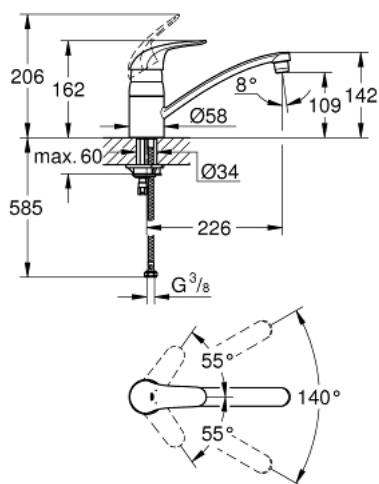

32 750 000 EUROSMART CARE EGYKAROS MOSOGATÓCSAP 1/2"

TERMÉKLEÍRÁS

- Szín: króm
- Egylyukas kivitel
- GROHE LongLife felületkezelés
- GROHE SilkMove 35 mm-es kerámiabetét
- gyöngyöztető
- állítható mennyiségkorlátozó
- elfordítható kifolyócső
- elfordítási szög 140°
- Fém fogantyú
- flexibilis csatlakozótömlők
- gyorszerelő rendszer
- maximális átfolyási sebesség (3-on): 11.5 l/perc

32 750 000 EUROSMART CARE EGYKAROS MOSOGATÓCSAP 1/2"

ALKATRÉSZEK , augusztus 2016 – now

- 1: Fogantyú (Cikkszám 46644000)
- 2: Kupak (Cikkszám 46608000)
- 3: Kartus (keverő) (Cikkszám 46374000)
- 4: Tömítőkészlet (Cikkszám 46429SA0)
- 5: Gyöngyöztető (Cikkszám 13928000)
- 6: Kifolyócső (Cikkszám 13205000)
- 7: Szár rögzítő készlet (Cikkszám 46249000)
- 8: Szerelőkulcs (Cikkszám 19017000)*