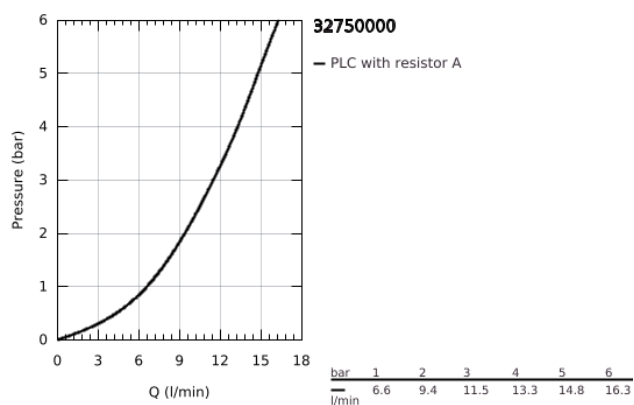

32 750 000 EUROSMART CARE EGYKAROS MOSOGATÓCSAP 1/2"

TERMÉKLEÍRÁS

- Szín: króm
- Egylyukas kivitel
- GROHE LongLife felületkezelés
- GROHE SilkMove 35 mm-es kerámiabetét
- gyöngyöztető
- állítható mennyiségkorlátozó
- elfordítható kifolyócső
- elfordítási szög 140°
- Fém fogantyú
- flexibilis csatlakozótömlők
- gyorszerelő rendszer
- maximális átfolyási sebesség (3-on): 11.5 l/perc

32 750 000 EUROSMART CARE EGYKAROS MOSOGATÓCSAP 1/2"

ALKATRÉSZEK , augusztus 2016 – now

- 1: Fogantyú (Cikkszám 46644000)
- 2: Kupak (Cikkszám 46608000)
- 3: Kartus (keverő) (Cikkszám 46374000)
- 4: Tömítőkészlet (Cikkszám 46429SA0)
- 5: Gyöngyöztető (Cikkszám 13928000)
- 6: Kifolyócső (Cikkszám 13205000)
- 7: Szár rögzítő készlet (Cikkszám 46249000)
- 8: Szerelőkulcs (Cikkszám 19017000)*