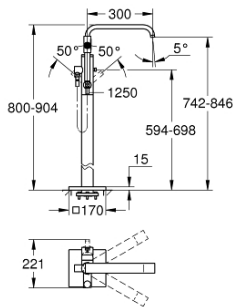

32 754 002 ALLURE EGYKAROS KÁDTÖLTŐ CSAPTELEP 1/2", PADLÓRA SZERELHETŐ

TERMÉKLEÍRÁS

- Szín: króm
- készreszerelő készletként 45 984
- beépítőkészlet nélkül
- GROHE SilkMove 46 mm-es kerámiabetét
- GROHE LongLife felületkezelés
- automatikus váltószelep: kád/zuhany
- elfordítható kifolyó elfordítás-határolóval és gyöngyöztetével
- kinyúlás 300 mm
- beépített visszafolyásgátló a 1/2"-os zuhanykimenetben
- zuhanytartóval
- Rainshower Aqua kézizuhany 6,5 liter/perc
- belépő-oldali visszafolyásgátlóval
- minimális kifolyási nyomás 1,0 bar
- gégecső 1.200 mm

32 754 002 ALLURE EGYKAROS KÁDTÖLTŐ CSAPTELEP 1/2", PADLÓRA SZERELHETŐ

ALKATRÉSZEK , november 2016 – now

- 1: Gyöngyöztető (Cikkszám 46680000)
- 2: csavar-készlet (Cikkszám 46670000)
- 3: Fogantyú (Cikkszám 46609000)
- 4: Kupak (Cikkszám 46242000)
- 5: Kartus (keverő) (Cikkszám 46048000)
- 6: Váltógomb (Cikkszám 64989000)
- 7: Átváltó (Cikkszám 65655000)
- 8: Visszafolyásgátló (Cikkszám 08565000)
- 9: Szűrő (Cikkszám 0700200M)
- 10: Hőmérséklet-határoló (Cikkszám 46308000)*