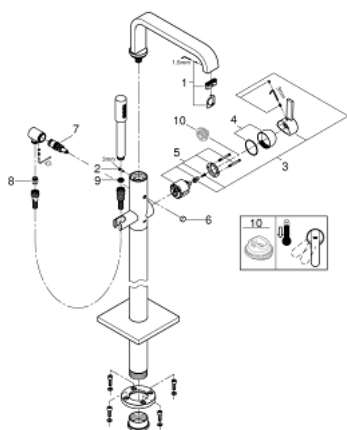

32 754 002 ALLURE EGYKAROS KÁDTÖLTŐ CSAPTELEP 1/2", PADLÓRA SZERELHETŐ

TERMÉKLEÍRÁS

- Szín: króm
- készreszerelő készletként 45 984
- beépítőkészlet nélkül
- GROHE SilkMove 46 mm-es kerámiabetét
- GROHE LongLife felületkezelés
- automatikus váltószelep: kád/zuhany
- elfordítható kifolyó elfordítás-határolóval és gyöngyöztetével
- kinyúlás 300 mm
- beépített visszafolyásgátló a 1/2"-os zuhanykimenetben
- zuhanytartóval
- Rainshower Aqua kézizuhany 6,5 liter/perc
- belépő-oldali visszafolyásgátlóval
- minimális kifolyási nyomás 1,0 bar
- gégecső 1.200 mm

32 754 002 ALLURE EGYKAROS KÁDTÖLTŐ CSAPTELEP 1/2", PADLÓRA SZERELHETŐ

ALKATRÉSZEK , november 2016 – now

- 1: Gyöngyöztető (Cikkszám 46680000)
- 2: csavar-készlet (Cikkszám 46670000)
- 3: Fogantyú (Cikkszám 46609000)
- 4: Kupak (Cikkszám 46242000)
- 5: Kartus (keverő) (Cikkszám 46048000)
- 6: Váltógomb (Cikkszám 64989000)
- 7: Átváltó (Cikkszám 65655000)
- 8: Visszafolyásgátló (Cikkszám 08565000)
- 9: Szűrő (Cikkszám 0700200M)
- 10: Hőmérséklet-határoló (Cikkszám 46308000)*