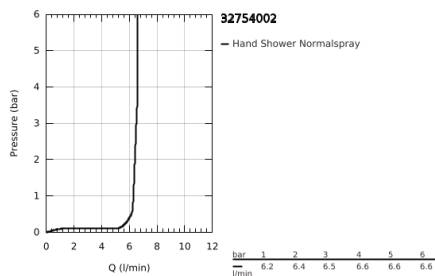

32 754 002 ALLURE EGYKAROS KÁDTÖLTŐ CSAPTELEP 1/2", PADLÓRA SZERELHETŐ

TERMÉKLEÍRÁS

- Szín: króm
- készreszerelő készletként 45 984
- beépítőkészlet nélkül
- GROHE SilkMove 46 mm-es kerámiabetét
- GROHE LongLife felületkezelés
- automatikus váltószelep: kád/zuhany
- elfordítható kifolyó elfordítás-határolóval és gyöngyöztetével
- kinyúlás 300 mm
- beépített visszafolyásgátló a 1/2"-os zuhanykimenetben
- zuhanytartóval
- Rainshower Aqua kézizuhany 6,5 liter/perc
- belépő-oldali visszafolyásgátlóval
- minimális kifolyási nyomás 1,0 bar
- gégecső 1.200 mm

32 754 002 ALLURE EGYKAROS KÁDTÖLTŐ CSAPTELEP 1/2", PADLÓRA SZERELHETŐ

ALKATRÉSZEK , november 2016 – now

- 1: Gyöngyöztető (Cikkszám 46680000)
- 2: csavar-készlet (Cikkszám 46670000)
- 3: Fogantyú (Cikkszám 46609000)
- 4: Kupak (Cikkszám 46242000)
- 5: Kartus (keverő) (Cikkszám 46048000)
- 6: Váltógomb (Cikkszám 64989000)
- 7: Átváltó (Cikkszám 65655000)
- 8: Visszafolyásgátló (Cikkszám 08565000)
- 9: Szűrő (Cikkszám 0700200M)
- 10: Hőmérséklet-határoló (Cikkszám 46308000)*