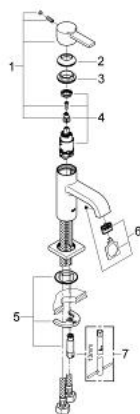

32 759 000 ALLURE EGYKAROS MOSDÓCSAPTELEP 1/2" M-ES MÉRET

TERMÉKLEÍRÁS

- Szín: króm
- Egylyukas kivitel
- GROHE SilkMove 28 mm-es kerámiabetét
- GROHE LongLife felületkezelés
- átfolyáskorlátozó 5 liter/perc
- gyorszerelő rendszer
- gyöngyöztető
- sima testű kivitel
- dugóemelő rúd és leeresztőgarnitúra nélkül
- flexibilis csatlakozótömlők
- DR-sárgaréz

32 759 000 **ALLURE EGYKAROS MOSDÓCSAPTELEP 1/2"**
M-ES MÉRET

ALKATRÉSZEK, március 2013 – now

- 1: Fogantyú (Cikkszám 46610000)
- 2: Kupak (Cikkszám 46581000)
- 3: rögzítőgyűrű (Cikkszám 07419000)
- 4: Kartus (keverő) (Cikkszám 46580000)
- 5: Szár rögzítő készlet (Cikkszám 46671000)
- 6: Gyöngyöztető (Cikkszám 13220000)
- 7: Szerelőkulcs (Cikkszám 19017000)*