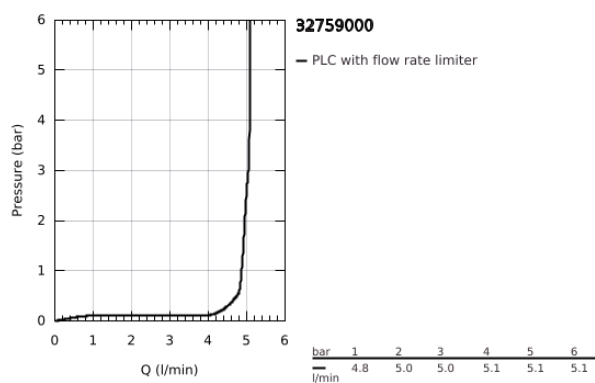

32 759 000 ALLURE EGYKAROS MOSDÓCSAPTELEP 1/2" M-ES MÉRET

TERMÉKLEÍRÁS

- Szín: króm
- Egylyukas kivitel
- GROHE SilkMove 28 mm-es kerámiabetét
- GROHE LongLife felületkezelés
- átfolyáskorlátozó 5 liter/perc
- gyorszerelő rendszer
- gyöngyöztető
- sima testű kivitel
- dugóemelő rúd és leeresztőgarnitúra nélkül
- flexibilis csatlakozótömlők
- DR-sárgaréz

32 759 000 **ALLURE EGYKAROS MOSDÓCSAPTELEP 1/2"**
M-ES MÉRET

ALKATRÉSZEK, március 2013 – now

- 1: Fogantyú (Cikkszám 46610000)
- 2: Kupak (Cikkszám 46581000)
- 3: rögzítőgyűrű (Cikkszám 07419000)
- 4: Kartus (keverő) (Cikkszám 46580000)
- 5: Szár rögzítő készlet (Cikkszám 46671000)
- 6: Gyöngyöztető (Cikkszám 13220000)
- 7: Szerelőkulcs (Cikkszám 19017000)*