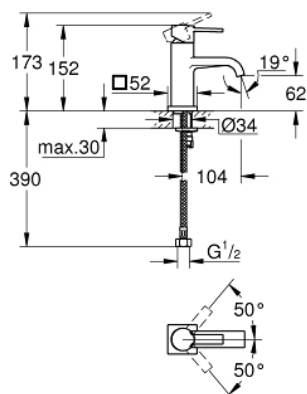

32 759 000 ALLURE EGYKAROS MOSDÓCSAPTELEP 1/2" M-ES MÉRET

TERMÉKLEÍRÁS

- Szín: króm
- Egylyukas kivitel
- GROHE SilkMove 28 mm-es kerámiabetét
- GROHE LongLife felületkezelés
- átfolyáskorlátozó 5 liter/perc
- gyorszerelő rendszer
- gyöngyöztető
- sima testű kivitel
- dugóemelő rúd és leeresztőgarnitúra nélkül
- flexibilis csatlakozótömlők
- DR-sárgaréz

32 759 000 **ALLURE EGYKAROS MOSDÓCSAPTELEP 1/2"**
M-ES MÉRET

ALKATRÉSZEK, március 2013 – now

- 1: Fogantyú (Cikkszám 46610000)
- 2: Kupak (Cikkszám 46581000)
- 3: rögzítőgyűrű (Cikkszám 07419000)
- 4: Kartus (keverő) (Cikkszám 46580000)
- 5: Szár rögzítő készlet (Cikkszám 46671000)
- 6: Gyöngyöztető (Cikkszám 13220000)
- 7: Szerelőkulcs (Cikkszám 19017000)*