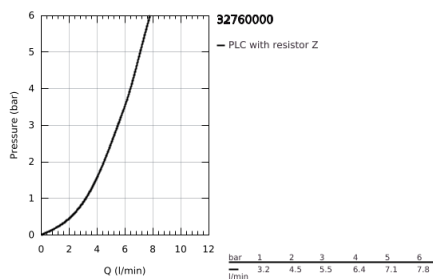

32 760 000 ALLURE EGYKAROS MOSDÓCSAPTELEP 1/2" XL-ES MÉRET

TERMÉKLEÍRÁS

- Szín: króm
- Egylyukas kivitel
- szabadon álló mosdótálakhoz
- GROHE SilkMove 28 mm-es kerámiabetét
- GROHE LongLife felületkezelés
- GROHE Water Saving 6.0 liter/perc átfolyás szabályozó
- gyorszerelő rendszer
- gyöngyöztető
- húzórudas leeresztőgarnitúra 1 1/4"
- flexibilis csatlakozótömlők
- kinyúlás 104 mm
- minimális kifolyási nyomás 1,0 bar

32 760 000 ALLURE EGYKAROS MOSDÓCSAPTELEP 1/2" XL-ES MÉRET

ALKATRÉSZEK , március 2013 – now

- 1: Fogantyú (Cikkszám 46610000)
- 2: Kupak (Cikkszám 46581000)
- 3: rögzítőgyűrű (Cikkszám 07419000)
- 4: Kartus (keverő) (Cikkszám 46580000)
- 5: Húzó-rúd (Cikkszám 46739000)
- 6: Gyöngyöztető (Cikkszám 13220000)
- 7: Szár rögzítő készlet (Cikkszám 46671000)
- 8: Lefolyógarnitúra, 5/4" (Cikkszám 28910000)
- 8.1: Dugó (Cikkszám 07182000)
- 8.2: Excenterrúd (Cikkszám 07052000)
- 9: Szerelőkulcs (Cikkszám 19017000)*
- 10: Excenterrúd (Cikkszám 07341000)*