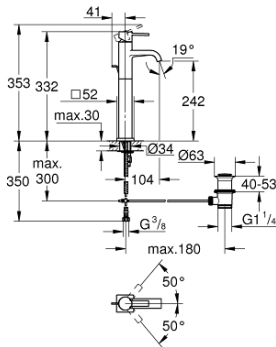

32 760 000 ALLURE EGYKAROS MOSDÓCSAPTELEP 1/2" XL-ES MÉRET

TERMÉKLEÍRÁS

- Szín: króm
- Egylyukas kivitel
- szabadon álló mosdótálakhoz
- GROHE SilkMove 28 mm-es kerámiabetét
- GROHE LongLife felületkezelés
- GROHE Water Saving 6.0 liter/perc átfolyás szabályozó
- gyorszerelő rendszer
- gyöngyöztető
- húzórudas leeresztőgarnitúra 1 1/4"
- flexibilis csatlakozótömlők
- kinyúlás 104 mm
- minimális kifolyási nyomás 1,0 bar

32 760 000 ALLURE EGYKAROS MOSDÓCSAPTELEP 1/2" XL-ES MÉRET

ALKATRÉSZEK , március 2013 – now

- 1: Fogantyú (Cikkszám 46610000)
- 2: Kupak (Cikkszám 46581000)
- 3: rögzítőgyűrű (Cikkszám 07419000)
- 4: Kartus (keverő) (Cikkszám 46580000)
- 5: Húzó-rúd (Cikkszám 46739000)
- 6: Gyöngyöztető (Cikkszám 13220000)
- 7: Szár rögzítő készlet (Cikkszám 46671000)
- 8: Lefolyógarnitúra, 5/4" (Cikkszám 28910000)
- 8.1: Dugó (Cikkszám 07182000)
- 8.2: Excenterrúd (Cikkszám 07052000)
- 9: Szerelőkulcs (Cikkszám 19017000)*
- 10: Excenterrúd (Cikkszám 07341000)*