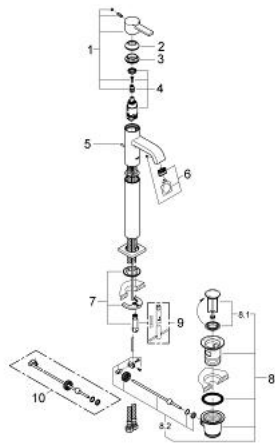

32 760 000 ALLURE EGYKAROS MOSDÓCSAPTELEP 1/2" XL-ES MÉRET

TERMÉKLEÍRÁS

- Szín: króm
- Egylyukas kivitel
- szabadon álló mosdótálakhoz
- GROHE SilkMove 28 mm-es kerámiabetét
- GROHE LongLife felületkezelés
- GROHE Water Saving 6.0 liter/perc átfolyás szabályozó
- gyorszerelő rendszer
- gyöngyöztető
- húzórudas leeresztőgarnitúra 1 1/4"
- flexibilis csatlakozótömlők
- kinyúlás 104 mm
- minimális kifolyási nyomás 1,0 bar

32 760 000 ALLURE EGYKAROS MOSDÓCSAPTELEP 1/2" XL-ES MÉRET

ALKATRÉSZEK , március 2013 – now

- 1: Fogantyú (Cikkszám 46610000)
- 2: Kupak (Cikkszám 46581000)
- 3: rögzítőgyűrű (Cikkszám 07419000)
- 4: Kartus (keverő) (Cikkszám 46580000)
- 5: Húzó-rúd (Cikkszám 46739000)
- 6: Gyöngyöztető (Cikkszám 13220000)
- 7: Szár rögzítő készlet (Cikkszám 46671000)
- 8: Lefolyógarnitúra, 5/4" (Cikkszám 28910000)
- 8.1: Dugó (Cikkszám 07182000)
- 8.2: Excenterrúd (Cikkszám 07052000)
- 9: Szerelőkulcs (Cikkszám 19017000)*
- 10: Excenterrúd (Cikkszám 07341000)*