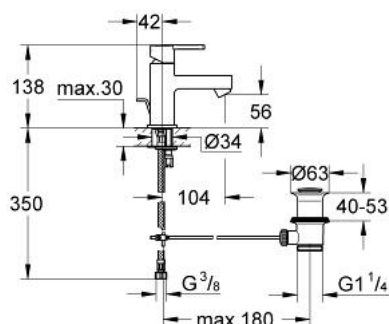

32 797 000 **EVEN EGYKAROS MOSDÓCSAPTELEP 1/2"**

TERMÉKLEÍRÁS

- Szín: króm
- Egylyukas kivitel
- GROHE SilkMove 28 mm-es kerámiabetét
- gyöngyöztető
- flexibilis csatlakozótömlők
- húzórudas leeresztőgarnitúra 1 1/4"
- gyorszerelő rendszer
- rejtett működtetőkar-rögzítés
- GROHE LongLife felületkezelés

32 797 000 **EVEN EGYKAROS MOSDÓCSAPTELEP 1/2"**

ALKATRÉSZEK, május 2009 – now

- 1: Fogantyú (Cikkszám 46675000)
- 2: rögzítőgyűrű (Cikkszám 07419000)
- 3: Kartus (keverő) (Cikkszám 46580000)
- 4: Húzó-rúd (Cikkszám 10769000)
- 5: Gyöngyöztető (Cikkszám 06574000)
- 6: Lefolyó-készlet (Cikkszám 28915000)