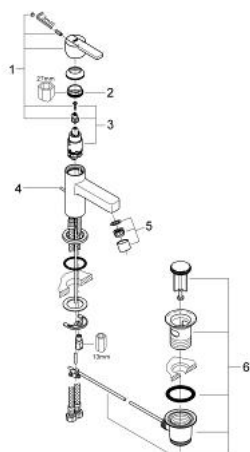

32 797 000 **EVEN EGYKAROS MOSDÓCSAPTELEP 1/2"**

TERMÉKLEÍRÁS

- Szín: króm
- Egylyukas kivitel
- GROHE SilkMove 28 mm-es kerámiabetét
- gyöngyöztető
- flexibilis csatlakozótömlők
- húzórudas leeresztőgarnitúra 1 1/4"
- gyorszerelő rendszer
- rejtett működtetőkar-rögzítés
- GROHE LongLife felületkezelés

32 797 000 **EVEN EGYKAROS MOSDÓCSAPTELEP 1/2"**

ALKATRÉSZEK, május 2009 – now

- 1: Fogantyú (Cikkszám 46675000)
- 2: rögzítőgyűrű (Cikkszám 07419000)
- 3: Kartus (keverő) (Cikkszám 46580000)
- 4: Húzó-rúd (Cikkszám 10769000)
- 5: Gyöngyöztető (Cikkszám 06574000)
- 6: Lefolyó-készlet (Cikkszám 28915000)