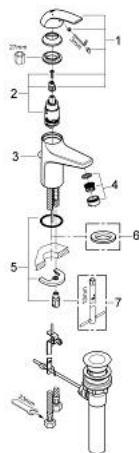

32 805 000 BAUCURVE EGYKAROS MOSDÓCSAPTELEP 1/2"

TERMÉKLEÍRÁS

- Szín: króm
- Egylyukas kivitel
- Fém fogantyú
- GROHE SmoothControl 28 mm kerámia kartus
- GROHE LongLife felületkezelés
- gyöngyöztető
- húzórudas leeresztőgarnitúrával
- flexibilis csatlakozótömlők
- gyorszerelő rendszer

32 805 000 BAUCURVE EGYKAROS MOSDÓCSAPTELEP 1/2"

ALKATRÉSZEK , augusztus 2009 – now

- 1: Fogantyú (Cikkszám 46699000)
- 2: Kartus (keverő) (Cikkszám 46580000)
- 3: Húzó-rúd (Cikkszám 06329000)
- 4: Gyöngyöztető (Cikkszám 13952000)
- 5: Szár rögzítő készlet (Cikkszám 46249000)
- 6: Base plate (Cikkszám 48052000)*
- 7: Szerelőkulcs (Cikkszám 19017000)*