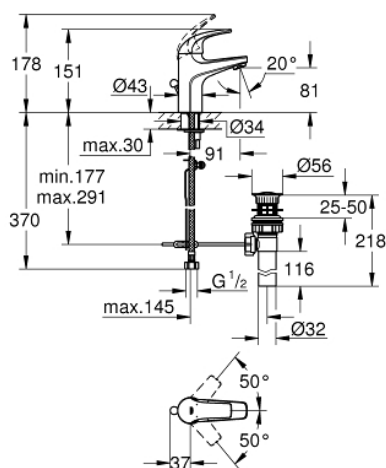

32 805 000 BAUCURVE EGYKAROS MOSDÓCSAPTELEP 1/2"

TERMÉKLEÍRÁS

- Szín: króm
- Egylyukas kivitel
- Fém fogantyú
- GROHE SmoothControl 28 mm kerámia kartus
- GROHE LongLife felületkezelés
- gyöngyöztető
- húzórudas leeresztőgarnitúrával
- flexibilis csatlakozótömlők
- gyorszerelő rendszer

32 805 000 BAUCURVE EGYKAROS MOSDÓCSAPTELEP 1/2"

ALKATRÉSZEK , augusztus 2009 – now

- 1: Fogantyú (Cikkszám 46699000)
- 2: Kartus (keverő) (Cikkszám 46580000)
- 3: Húzó-rúd (Cikkszám 06329000)
- 4: Gyöngyöztető (Cikkszám 13952000)
- 5: Szár rögzítő készlet (Cikkszám 46249000)
- 6: Base plate (Cikkszám 48052000)*
- 7: Szerelőkulcs (Cikkszám 19017000)*