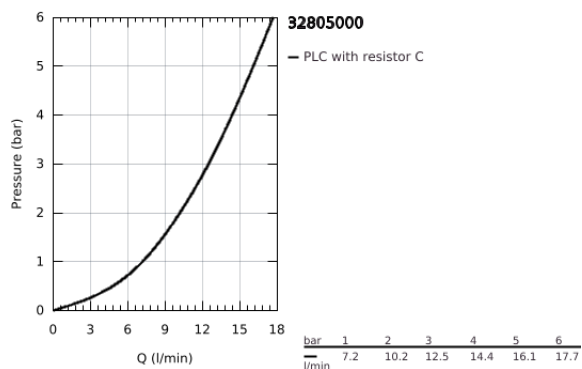

32 805 000 BAUCURVE EGYKAROS MOSDÓCSAPTELEP 1/2"

TERMÉKLEÍRÁS

- Szín: króm
- Egylyukas kivitel
- Fém fogantyú
- GROHE SmoothControl 28 mm kerámia kartus
- GROHE LongLife felületkezelés
- gyöngyöztető
- húzórudas leeresztőgarnitúrával
- flexibilis csatlakozótömlők
- gyorszerelő rendszer

32 805 000 BAUCURVE EGYKAROS MOSDÓCSAPTELEP 1/2"

ALKATRÉSZEK , augusztus 2009 – now

- 1: Fogantyú (Cikkszám 46699000)
- 2: Kartus (keverő) (Cikkszám 46580000)
- 3: Húzó-rúd (Cikkszám 06329000)
- 4: Gyöngyöztető (Cikkszám 13952000)
- 5: Szár rögzítő készlet (Cikkszám 46249000)
- 6: Base plate (Cikkszám 48052000)*
- 7: Szerelőkulcs (Cikkszám 19017000)*