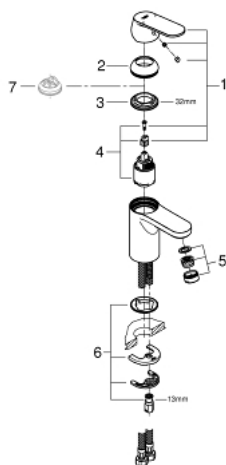

32 824 000 EUROSMART COSMOPOLITAN EGYKAROS MOSDÓCSAPTELEP 1/2" S-ES MÉRET

TERMÉKLEÍRÁS

- Szín: króm
- Egylyukas kivitel
- Fém fogantyú
- GROHE SilkMove 35 mm-es kerámiabetét
- állítható mennyiségkorlátozó
- beállítható minimális mennyiség 2,5 liter/perc
- GROHE LongLife felületkezelés
- GROHE FastFixation gyorsrögzítő rendszer
- gyöngyöztető
- sima testű kivitel
- flexibilis csatlakozótömlők
- opcionálisan beépíthető hőfokhatároló 46 375
- I-es zajszint-osztály DIN 4109 szerint

32 824 000 EUROSMART COSMOPOLITAN EGYKAROS MOSDÓCSAPTELEP 1/2" S-ES MÉRET

9	32mm
8	13mm
7	

ALKATRÉSZEK , augusztus 2009 – now

- 1: Fogantyú (Cikkszám 46681000)
- 2: Kupak (Cikkszám 46492000)
- 3: Csavaros rögzítő (Cikkszám 46460000)
- 4: Kartus (keverő) (Cikkszám 46374000)
- 5: Gyöngyöztető (Cikkszám 13929000)
- 6: Szár rögzítő készlet (Cikkszám 46671000)
- 7: Hőmérséklet-határoló (Cikkszám 46375000)*
- 8: Szerelőkulcs (Cikkszám 19017000)*
- 9: Dugókulcs (Cikkszám 19332000)*