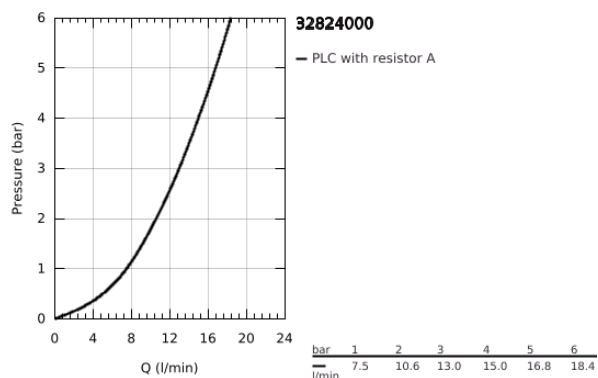

32 824 000 EUROSMART COSMOPOLITAN EGYKAROS MOSDÓCSAPTELEP 1/2" S-ES MÉRET

TERMÉKLEÍRÁS

- Szín: króm
- Egylyukas kivitel
- Fém fogantyú
- GROHE SilkMove 35 mm-es kerámiabetét
- állítható mennyiségkorlátozó
- beállítható minimális mennyiség 2,5 liter/perc
- GROHE LongLife felületkezelés
- GROHE FastFixation gyorsrögzítő rendszer
- gyöngyöztető
- sima testű kivitel
- flexibilis csatlakozótömlők
- opcionálisan beépíthető hőfokhatároló 46 375
- I-es zajszint-osztály DIN 4109 szerint

32 824 000 EUROSMART COSMOPOLITAN EGYKAROS MOSDÓCSAPTELEP 1/2" S-ES MÉRET

9	32mm
8	13mm
7	

ALKATRÉSZEK , augusztus 2009 – now

- 1: Fogantyú (Cikkszám 46681000)
- 2: Kupak (Cikkszám 46492000)
- 3: Csavaros rögzítő (Cikkszám 46460000)
- 4: Kartus (keverő) (Cikkszám 46374000)
- 5: Gyöngyöztető (Cikkszám 13929000)
- 6: Szár rögzítő készlet (Cikkszám 46671000)
- 7: Hőmérséklet-határoló (Cikkszám 46375000)*
- 8: Szerelőkulcs (Cikkszám 19017000)*
- 9: Dugókulcs (Cikkszám 19332000)*