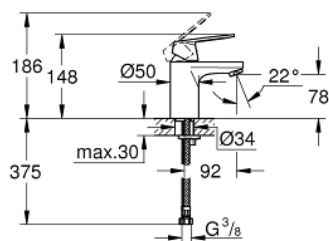

32 824 000 EUROSMART COSMOPOLITAN EGYKAROS MOSDÓCSAPTELEP 1/2" S-ES MÉRET

TERMÉKLEÍRÁS

- Szín: króm
- Egylyukas kivitel
- Fém fogantyú
- GROHE SilkMove 35 mm-es kerámiabetét
- állítható mennyiségkorlátozó
- beállítható minimális mennyiség 2,5 liter/perc
- GROHE LongLife felületkezelés
- GROHE FastFixation gyorsrögzítő rendszer
- gyöngyöztető
- sima testű kivitel
- flexibilis csatlakozótömlők
- opcionálisan beépíthető hőfokhatároló 46 375
- I-es zajszint-osztály DIN 4109 szerint

32 824 000 EUROSMART COSMOPOLITAN EGYKAROS MOSDÓCSAPTELEP 1/2" S-ES MÉRET

9	32mm
8	13mm
7	

ALKATRÉSZEK , augusztus 2009 – now

- 1: Fogantyú (Cikkszám 46681000)
- 2: Kupak (Cikkszám 46492000)
- 3: Csavaros rögzítő (Cikkszám 46460000)
- 4: Kartus (keverő) (Cikkszám 46374000)
- 5: Gyöngyöztető (Cikkszám 13929000)
- 6: Szár rögzítő készlet (Cikkszám 46671000)
- 7: Hőmérséklet-határoló (Cikkszám 46375000)*
- 8: Szerelőkulcs (Cikkszám 19017000)*
- 9: Dugókulcs (Cikkszám 19332000)*