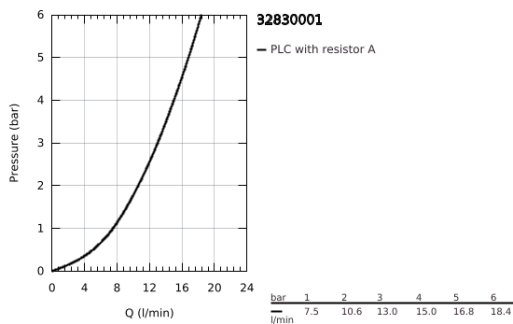

## 32 830 001 EUROSMART COSMOPOLITAN EGYKAROS MOSDÓCSAPTELEP 1/2" L-ES MÉRET

### TERMÉKLEÍRÁS

- Szín: króm
- Egylyukas kivitel
- Fém fogantyú
- rejtett működtetőkar-rögzés
- GROHE SilkMove 35 mm-es kerámiabetét
- állítható mennyiségkorlátozó
- GROHE LongLife felületkezelés
- elkülönített belső vízáramoltatás, ólom- és nikkelfmentes belső vízvezetékek
- GROHE FastFixation gyorszerelő rendszer
- gyöngyöztető
- elfordítható csőkifolyó határoló ütközővel
- húzórudas leeresztőgarnitúra 1 1/4"
- flexibilis csatlakozótömlők
- opcionálisan beépíthető hőfokhatároló 46 375