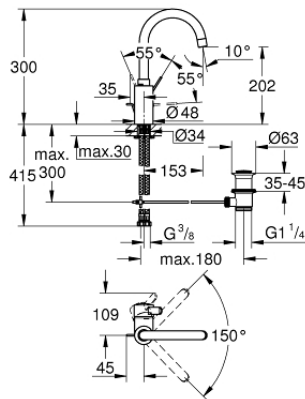

## 32 830 001 EUROSMART COSMOPOLITAN EGYKAROS MOSDÓCSAPTELEP 1/2" L-ES MÉRET

### TERMÉKLEÍRÁS

- Szín: króm
- Egylyukas kivitel
- Fém fogantyú
- rejtett működtetőkar-rögzés
- GROHE SilkMove 35 mm-es kerámiabetét
- állítható mennyiségkorlátozó
- GROHE LongLife felületkezelés
- elkülönített belső vízáramoltatás, ólom- és nikkelfmentes belső vízvezetékek
- GROHE FastFixation gyorszerelő rendszer
- gyöngyöztető
- elfordítható csőkifolyó határoló ütközővel
- húzórudas leeresztőgarnitúra 1 1/4"
- flexibilis csatlakozótömlők
- opcionálisan beépíthető hőfokhatároló 46 375

### ALKATRÉSZEK , augusztus 2017 – now

- 1: Fogantyú (Cikkszám 46683000)
  - 2: Kartus (keverő) (Cikkszám 46374000)
  - 3: Gyöngyöztető (Cikkszám 48418000)
  - 4: Húzó-rúd (Cikkszám 46739000)
  - 5: Szár rögzítő készlet (Cikkszám 46671000)
  - 6: Lefolyógarnitúra, 5/4" (Cikkszám 28910000)
  - 6.1: Dugó (Cikkszám 07182000)
  - 6.2: Excenterrúd (Cikkszám 07052000)
  - 7: Dugókulcs (Cikkszám 19332000)\*
  - 8: Szerelőkulcs (Cikkszám 19017000)\*
  - 9: Excenterrúd (Cikkszám 07341000)\*
- \* Opcionális kiegészítők