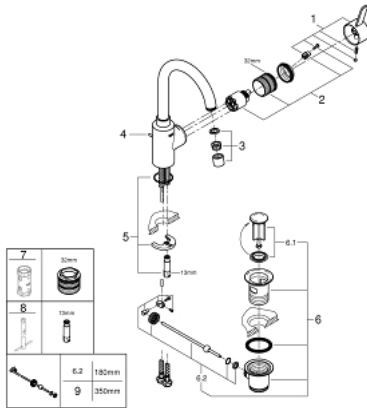

## 32 830 001 EUROSMART COSMOPOLITAN EGYKAROS MOSDÓCSAPTELEP 1/2" L-ES MÉRET

### TERMÉKLEÍRÁS

- Szín: króm
- Egylyukas kivitel
- Fém fogantyú
- rejtett működtetőkar-rögzés
- GROHE SilkMove 35 mm-es kerámiabetét
- állítható mennyiségkorlátozó
- GROHE LongLife felületkezelés
- elkülönített belső vízáramoltatás, ólom- és nikkelfmentes belső vízvezetékek
- GROHE FastFixation gyorszerelő rendszer
- gyöngyöztető
- elfordítható csőkifolyó határoló ütközővel
- húzórudas leeresztőgarnitúra 1 1/4"
- flexibilis csatlakozótömlők
- opcionálisan beépíthető hőfokhatároló 46 375

### ALKATRÉSZEK , augusztus 2017 – now

- 1: Fogantyú (Cikkszám 46683000)
  - 2: Kartus (keverő) (Cikkszám 46374000)
  - 3: Gyöngyöztető (Cikkszám 48418000)
  - 4: Húzó-rúd (Cikkszám 46739000)
  - 5: Szár rögzítő készlet (Cikkszám 46671000)
  - 6: Lefolyógarnitúra, 5/4" (Cikkszám 28910000)
  - 6.1: Dugó (Cikkszám 07182000)
  - 6.2: Excenterrúd (Cikkszám 07052000)
  - 7: Dugókulcs (Cikkszám 19332000)\*
  - 8: Szerelőkulcs (Cikkszám 19017000)\*
  - 9: Excenterrúd (Cikkszám 07341000)\*
- \* Opcionális kiegészítők