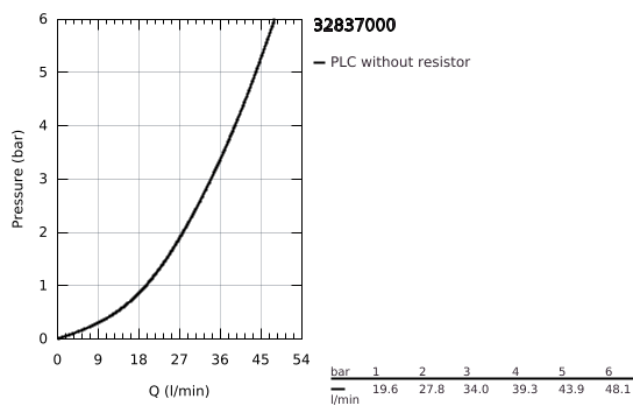

32 837 000 EUROSMART COSMOPOLITAN EGYKAROS ZUHANYCSAPTELEP 1/2"

TERMÉKLEÍRÁS

- Szín: króm
- fali kivitel
- Fém fogantyú
- GROHE SilkMove 46 mm-es kerámiabetét
- GROHE LongLife felületkezelés
- állítható mennyiségkorlátozó
- beállítható minimális mennyiség 2,5 liter/perc
- zuhanykimenet lent 1/2", beépített visszafolyásgátlóval
- S-csatlakozók
- opcionálisan beépíthető hőfokhatároló 46 308
- belépő-oldali visszafolyásgátlóval
- I-es zajszint-osztály DIN 4109 szerint

32 837 000 EUROSMART COSMOPOLITAN EGYKAROS ZUHANYCSAPTELEP 1/2"

ALKATRÉSZEK , augusztus 2009 – now

- 1: Fogantyú (Cikkszám 46682000)
 - 2: Kupak (Cikkszám 46427000)
 - 3: Kartus (keverő) (Cikkszám 46048000)
 - 4: Csatlakozó-csavarzat 1/2" (Cikkszám 45044000)
 - 5: S-csatlakozó (Cikkszám 12662000)
 - 6: Visszafolyásgátló (Cikkszám 08565000)
 - 7: Hőmérséklet-határoló (Cikkszám 46308000)*
 - 8: hosszabbítókészlet, 20 mm (Cikkszám 0713000M)*
 - 9: Műanyag polc (Cikkszám 18349000)*
- * Opcionális kiegészítők