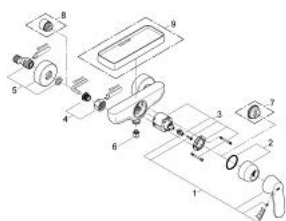

32 837 000 EUROSMART COSMOPOLITAN EGYKAROS ZUHANYCSAPTELEP 1/2"

TERMÉKLEÍRÁS

- Szín: króm
- fali kivitel
- Fém fogantyú
- GROHE SilkMove 46 mm-es kerámiabetét
- GROHE LongLife felületkezelés
- állítható mennyiségkorlátozó
- beállítható minimális mennyiség 2,5 liter/perc
- zuhanykimenet lent 1/2", beépített visszafolyásgátlóval
- S-csatlakozók
- opcionálisan beépíthető hőfokhatároló 46 308
- belépő-oldali visszafolyásgátlóval
- I-es zajszint-osztály DIN 4109 szerint

32 837 000 EUROSMART COSMOPOLITAN EGYKAROS ZUHANYCSAPTELEP 1/2"

ALKATRÉSZEK , augusztus 2009 – now

- 1: Fogantyú (Cikkszám 46682000)
 - 2: Kupak (Cikkszám 46427000)
 - 3: Kartus (keverő) (Cikkszám 46048000)
 - 4: Csatlakozó-csavarzat 1/2" (Cikkszám 45044000)
 - 5: S-csatlakozó (Cikkszám 12662000)
 - 6: Visszafolyásgátló (Cikkszám 08565000)
 - 7: Hőmérséklet-határoló (Cikkszám 46308000)*
 - 8: hosszabbítókészlet, 20 mm (Cikkszám 0713000M)*
 - 9: Műanyag polc (Cikkszám 18349000)*
- * Opcionális kiegészítők