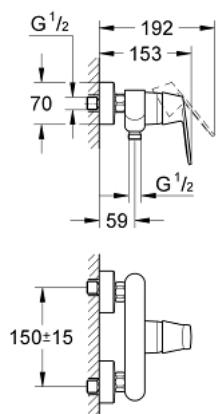

32 837 000 EUROSMART COSMOPOLITAN EGYKAROS ZUHANYCSAPTELEP 1/2"

TERMÉKLEÍRÁS

- Szín: króm
- fali kivitel
- Fém fogantyú
- GROHE SilkMove 46 mm-es kerámiabetét
- GROHE LongLife felületkezelés
- állítható mennyiségkorlátozó
- beállítható minimális mennyiség 2,5 liter/perc
- zuhanykimenet lent 1/2", beépített visszafolyásgátlóval
- S-csatlakozók
- opcionálisan beépíthető hőfokhatároló 46 308
- belépő-oldali visszafolyásgátlóval
- I-es zajszint-osztály DIN 4109 szerint

32 837 000 EUROSMART COSMOPOLITAN EGYKAROS ZUHANYCSAPTELEP 1/2"

ALKATRÉSZEK , augusztus 2009 – now

- 1: Fogantyú (Cikkszám 46682000)
 - 2: Kupak (Cikkszám 46427000)
 - 3: Kartus (keverő) (Cikkszám 46048000)
 - 4: Csatlakozó-csavarzat 1/2" (Cikkszám 45044000)
 - 5: S-csatlakozó (Cikkszám 12662000)
 - 6: Visszafolyásgátló (Cikkszám 08565000)
 - 7: Hőmérséklet-határoló (Cikkszám 46308000)*
 - 8: hosszabbítókészlet, 20 mm (Cikkszám 0713000M)*
 - 9: Műanyag polc (Cikkszám 18349000)*
- * Opcionális kiegészítők