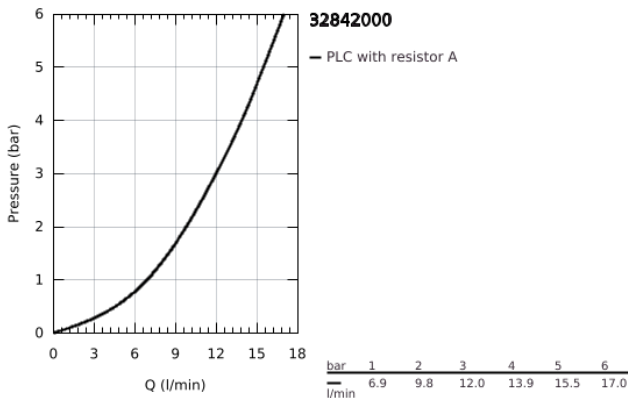

32 842 000 EUROSMART COSMOPOLITAN EGYKAROS MOSOGATÓCSAP 1/2"

TERMÉKLEÍRÁS

- Szín: króm
- alacsony kifolyócső
- Egylyukas kivitel
- GROHE LongLife felületkezelés
- GROHE SilkMove 35 mm-es kerámiabetét
- gyöngyöztető
- állítható mennyiségkorlátozó
- elfordítható kifolyócső
- elfordítási szög 140°
- flexibilis csatlakozótömlők
- gyorszerelő rendszer
- átfolyási sebesség Jet (3 bar-nál): 12 l/perc

32 842 000 EUROSMART COSMOPOLITAN EGYKAROS MOSOGATÓCSAP 1/2"

ALKATRÉSZEK , május 2016 – now

- 1: Fogantyú (Cikkszám 46685000)
- 2: Kupak (Cikkszám 46601000)
- 3: Kartus (keverő) (Cikkszám 46374000)
- 4: Tömítőkészlet (Cikkszám 46429K00)
- 5: Gyöngyöztető (Cikkszám 13928000)
- 6: Kifolyócső (Cikkszám 13205000)
- 7: Szár rögzítő készlet (Cikkszám 46249000)
- 8: Szerelőkulcs (Cikkszám 19017000)*