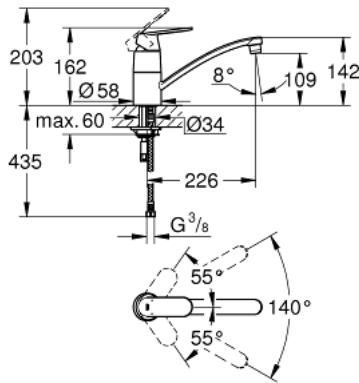

32 842 000 EUROSMART COSMOPOLITAN EGYKAROS MOSOGATÓCSAP 1/2"

TERMÉKLEÍRÁS

- Szín: króm
- alacsony kifolyócső
- Egylyukas kivitel
- GROHE LongLife felületkezelés
- GROHE SilkMove 35 mm-es kerámiabetét
- gyöngyöztető
- állítható mennyiségkorlátozó
- elfordítható kifolyócső
- elfordítási szög 140°
- flexibilis csatlakozótömlők
- gyorszerelő rendszer
- átfolyási sebesség Jet (3 bar-nál): 12 l/perc

32 842 000 EUROSMART COSMOPOLITAN EGYKAROS MOSOGATÓCSAP 1/2"

ALKATRÉSZEK , május 2016 – now

- 1: Fogantyú (Cikkszám 46685000)
- 2: Kupak (Cikkszám 46601000)
- 3: Kartus (keverő) (Cikkszám 46374000)
- 4: Tömítőkészlet (Cikkszám 46429K00)
- 5: Gyöngyöztető (Cikkszám 13928000)
- 6: Kifolyócső (Cikkszám 13205000)
- 7: Szár rögzítő készlet (Cikkszám 46249000)
- 8: Szerelőkulcs (Cikkszám 19017000)*