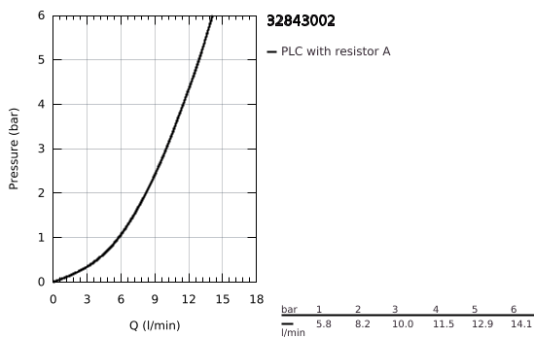

32 843 002 EUROSMART COSMOPOLITAN EGYKAROS MOSOGATÓCSAP 1/2"

TERMÉKLEÍRÁS

- Szín: króm
- magas kifolyó
- Egylyukas kivitel
- GROHE LongLife felületkezelés
- GROHE SilkMove 35 mm-es kerámiabetét
- elkülönített belső vízaramoltatás, ólom- és nikkelfmentes belső vízvezetékek
- gyöngyöztető
- állítható mennyiségkorlátozó
- elfordítható kifolyócső, elfordítási szög 150°
- flexibilis csatlakozótömlők
- fém rögzítő készlet
- maximális átfolyási sebesség (3 bar-on): 10 l/perc

32 843 002 EUROSMART COSMOPOLITAN EGYKAROS MOSOGATÓCSAP 1/2"

ALKATRÉSZEK , április 2020 – now

- 1: Fogantyú (Cikkszám 46683000)
 - 2: Gyöngyöztető (Cikkszám 48418000)
 - 3: Kartus (keverő) (Cikkszám 46374000)
 - 4: Felszerelő készlet (Cikkszám 48477000)
 - 5: Dugókulcs (Cikkszám 19332000)*
- * Opcionális kiegészítők