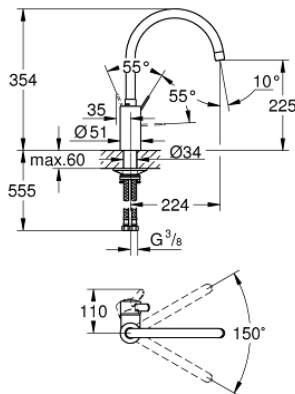

32 843 002 EUROSMART COSMOPOLITAN EGYKAROS MOSOGATÓCSAP 1/2"

TERMÉKLEÍRÁS

- Szín: króm
- magas kifolyó
- Egylyukas kivitel
- GROHE LongLife felületkezelés
- GROHE SilkMove 35 mm-es kerámiabetét
- elkülönített belső vízaramoltatás, ólom- és nikkelfmentes belső vízvezetékek
- gyöngyöztető
- állítható mennyiségkorlátozó
- elfordítható kifolyócső, elfordítási szög 150°
- flexibilis csatlakozótömlők
- fém rögzítő készlet
- maximális átfolyási sebesség (3 bar-on): 10 l/perc

32 843 002 EUROSMART COSMOPOLITAN EGYKAROS MOSOGATÓCSAP 1/2"

ALKATRÉSZEK , április 2020 – now

- 1: Fogantyú (Cikkszám 46683000)
 - 2: Gyöngyöztető (Cikkszám 48418000)
 - 3: Kartus (keverő) (Cikkszám 46374000)
 - 4: Felszerelő készlet (Cikkszám 48477000)
 - 5: Dugókulcs (Cikkszám 19332000)*
- * Opcionális kiegészítők