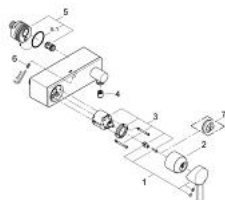

### TERMÉKLEÍRÁS

- Szín: króm
- fali kivitel
- GROHE SilkMove 46 mm-es kerámiabetét
- GROHE LongLife felületkezelés
- GROHE FastFixation gyorszerelő rendszer
- állítható mennyiségkorlátozó
- zuhanykimenet elől, beépített visszafolyásgátlóval, 1/2"
- falra simuló csapteleptest rejtett csatlakozókkal
- belépő-oldali visszafolyásgátlóval
- minimális kifolyási nyomás 1,0 bar

### ALKATRÉSZEK , december 2009 – now

- 1: Fogantyú (Cikkszám 46609000)
- 2: Kupak (Cikkszám 46584000)
- 3: Kartus (keverő) (Cikkszám 46048000)
- 4: Visszafolyásgátló (Cikkszám 08565000)
- 5: csatlakozó (Cikkszám 12088000)
- 5.1: O-gyűrű Ø45 x Ø3 (Cikkszám 0044400M)
- 6: Rögzítőkészlet (Cikkszám 46381V00)
- 7: Hőmérséklet-határoló (Cikkszám 46375000)\*