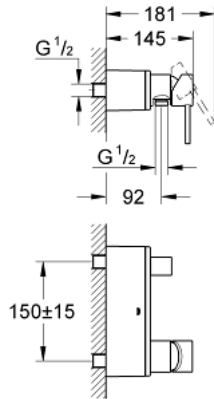

## 32 846 000 ALLURE EGYKAROS ZUHANYCSAPTELEP 1/2"

### TERMÉKLEÍRÁS

- Szín: króm
- fali kivitel
- GROHE SilkMove 46 mm-es kerámiabetét
- GROHE LongLife felületkezelés
- GROHE FastFixation gyorszerelő rendszer
- állítható mennyiségkorlátozó
- zuhanykimenet elől, beépített visszafolyásgátlóval, 1/2"
- falra simuló csapteleptest rejtett csatlakozókkal
- belépő-oldali visszafolyásgátlóval
- minimális kifolyási nyomás 1,0 bar

### ALKATRÉSZEK , december 2009 – now

- 1: Fogantyú (Cikkszám 46609000)
- 2: Kupak (Cikkszám 46584000)
- 3: Kartus (keverő) (Cikkszám 46048000)
- 4: Visszafolyásgátló (Cikkszám 08565000)
- 5: csatlakozó (Cikkszám 12088000)
- 5.1: O-gyűrű Ø45 x Ø3 (Cikkszám 0044400M)
- 6: Rögzítőkészlet (Cikkszám 46381V00)
- 7: Hőmérséklet-határoló (Cikkszám 46375000)\*