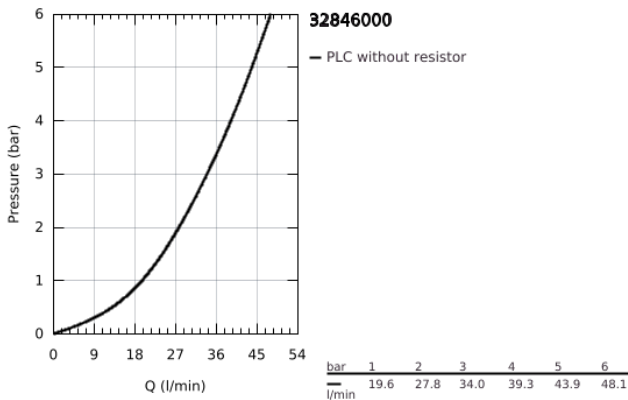

### TERMÉKLEÍRÁS

- Szín: króm
- fali kivitel
- GROHE SilkMove 46 mm-es kerámiabetét
- GROHE LongLife felületkezelés
- GROHE FastFixation gyorszerelő rendszer
- állítható mennyiségkorlátozó
- zuhanykimenet elől, beépített visszafolyásgátlóval, 1/2"
- falra simuló csapteleptest rejtett csatlakozókkal
- belépő-oldali visszafolyásgátlóval
- minimális kifolyási nyomás 1,0 bar