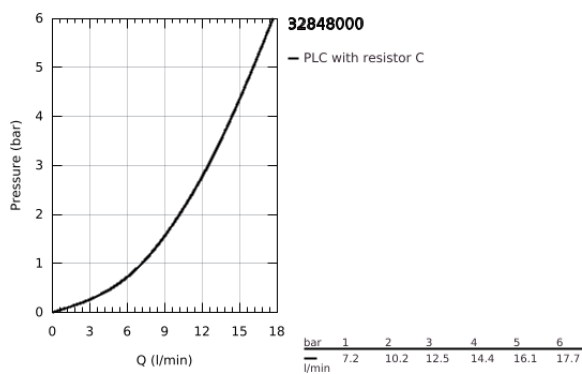

32 848 000 BAUCURVE EGYKAROS MOSDÓCSAPTELEP 1/2"

TERMÉKLEÍRÁS

- Szín: króm
- Egylyukas kivitel
- Fém fogantyú
- GROHE SmoothControl 28 mm kerámia kartus
- GROHE LongLife felületkezelés
- gyöngyöztető
- sima testű kivitel
- flexibilis csatlakozótömlők
- gyorszerelő rendszer

32 848 000 BAUCURVE EGYKAROS MOSDÓCSAPTELEP 1/2"

ALKATRÉSZEK , szeptember 2009 – now

- 1: Fogantyú (Cikkszám 46699000)
- 2: Kartus (keverő) (Cikkszám 46580000)
- 3: Gyöngyöztető (Cikkszám 13952000)
- 4: Szár rögzítő készlet (Cikkszám 46249000)
- 5: Base plate (Cikkszám 48052000)*
- 6: Szerelőkulcs (Cikkszám 19017000)*