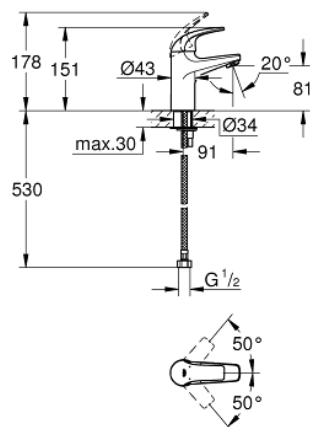

32 848 000 BAUCURVE EGYKAROS MOSDÓCSAPTELEP 1/2"

TERMÉKLEÍRÁS

- Szín: króm
- Egylyukas kivitel
- Fém fogantyú
- GROHE SmoothControl 28 mm kerámia kartus
- GROHE LongLife felületkezelés
- gyöngyöztető
- sima testű kivitel
- flexibilis csatlakozótömlők
- gyorszerelő rendszer

32 848 000 BAUCURVE EGYKAROS MOSDÓCSAPTELEP 1/2"

ALKATRÉSZEK , szeptember 2009 – now

- 1: Fogantyú (Cikkszám 46699000)
- 2: Kartus (keverő) (Cikkszám 46580000)
- 3: Gyöngyöztető (Cikkszám 13952000)
- 4: Szár rögzítő készlet (Cikkszám 46249000)
- 5: Base plate (Cikkszám 48052000)*
- 6: Szerelőkulcs (Cikkszám 19017000)*