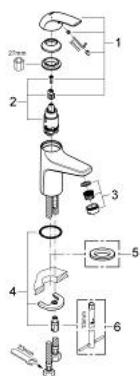

32 848 000 BAUCURVE EGYKAROS MOSDÓCSAPTELEP 1/2"

TERMÉKLEÍRÁS

- Szín: króm
- Egylyukas kivitel
- Fém fogantyú
- GROHE SmoothControl 28 mm kerámia kartus
- GROHE LongLife felületkezelés
- gyöngyöztető
- sima testű kivitel
- flexibilis csatlakozótömlők
- gyorszerelő rendszer

32 848 000 BAUCURVE EGYKAROS MOSDÓCSAPTELEP 1/2"

ALKATRÉSZEK , szeptember 2009 – now

- 1: Fogantyú (Cikkszám 46699000)
- 2: Kartus (keverő) (Cikkszám 46580000)
- 3: Gyöngyöztető (Cikkszám 13952000)
- 4: Szár rögzítő készlet (Cikkszám 46249000)
- 5: Base plate (Cikkszám 48052000)*
- 6: Szerelőkulcs (Cikkszám 19017000)*