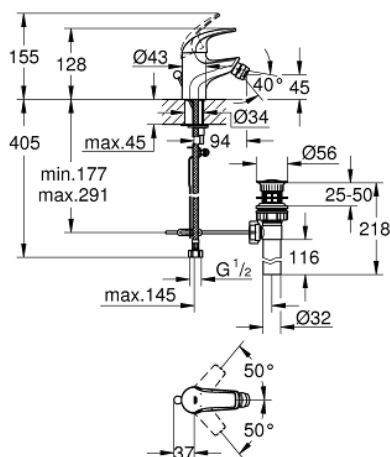

32 849 000 BAUCURVE EGYKAROS BIDÉCSAPTELEP 1/2"

TERMÉKLEÍRÁS

- Szín: króm
- Egylyukas kivitel
- Fém fogantyú
- GROHE SmoothControl 28 mm kerámia kartus
- GROHE LongLife felületkezelés
- gömbcsuklós gyöngyöztető
- húzórudas leeresztőgarnitúrával
- flexibilis csatlakozótömlők
- gyorszerelő rendszer

32 849 000 BAUCURVE EGYKAROS BIDÉCSAPTELEP 1/2"

ALKATRÉSZEK , szeptember 2009 – now

- 1: Fogantyú (Cikkszám 46699000)
- 2: Kartus (keverő) (Cikkszám 46580000)
- 3: Húzó-rúd (Cikkszám 06329000)
- 4: Gyöngyöztető (Cikkszám 13952000)
- 5: Szár rögzítő készlet (Cikkszám 46249000)
- 6: Base plate (Cikkszám 48052000)*
- 7: Szerelőkulcs (Cikkszám 19017000)*