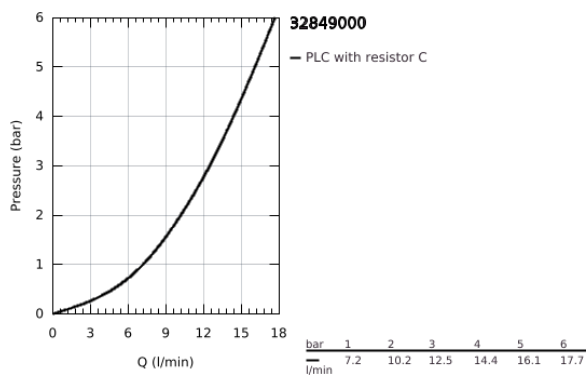

32 849 000 BAUCURVE EGYKAROS BIDÉCSAPTELEP 1/2"

TERMÉKLEÍRÁS

- Szín: króm
- Egylyukas kivitel
- Fém fogantyú
- GROHE SmoothControl 28 mm kerámia kartus
- GROHE LongLife felületkezelés
- gömbcsuklós gyöngyöztető
- húzórudas leeresztőgarnitúrával
- flexibilis csatlakozótömlők
- gyorszerelő rendszer

32 849 000 BAUCURVE EGYKAROS BIDÉCSAPTELEP 1/2"

ALKATRÉSZEK , szeptember 2009 – now

- 1: Fogantyú (Cikkszám 46699000)
- 2: Kartus (keverő) (Cikkszám 46580000)
- 3: Húzó-rúd (Cikkszám 06329000)
- 4: Gyöngyöztető (Cikkszám 13952000)
- 5: Szár rögzítő készlet (Cikkszám 46249000)
- 6: Base plate (Cikkszám 48052000)*
- 7: Szerelőkulcs (Cikkszám 19017000)*