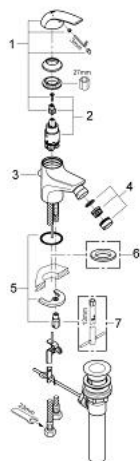

32 849 000 BAUCURVE EGYKAROS BIDÉCSAPTELEP 1/2"

TERMÉKLEÍRÁS

- Szín: króm
- Egylyukas kivitel
- Fém fogantyú
- GROHE SmoothControl 28 mm kerámia kartus
- GROHE LongLife felületkezelés
- gömbcsuklós gyöngyöztető
- húzórudas leeresztőgarnitúrával
- flexibilis csatlakozótömlők
- gyorszerelő rendszer

32 849 000 BAUCURVE EGYKAROS BIDÉCSAPTELEP 1/2"

ALKATRÉSZEK , szeptember 2009 – now

- 1: Fogantyú (Cikkszám 46699000)
- 2: Kartus (keverő) (Cikkszám 46580000)
- 3: Húzó-rúd (Cikkszám 06329000)
- 4: Gyöngyöztető (Cikkszám 13952000)
- 5: Szár rögzítő készlet (Cikkszám 46249000)
- 6: Base plate (Cikkszám 48052000)*
- 7: Szerelőkulcs (Cikkszám 19017000)*