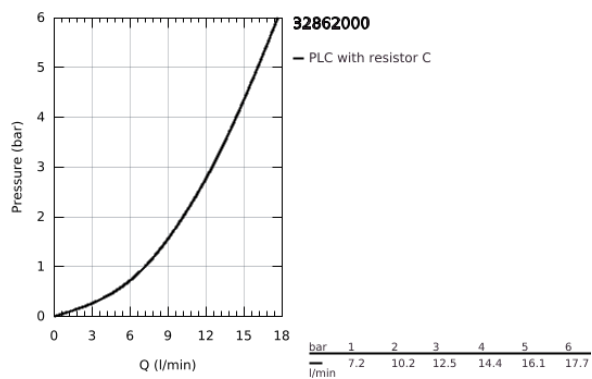

### TERMÉKLEÍRÁS

- Szín: króm
- Egylyukas kivitel
- Fém fogantyú
- GROHE SmoothControl 28 mm kerámia kartus
- GROHE LongLife felületkezelés
- gyöngyöztető
- húzórudas leeresztőgarnitúrával
- flexibilis csatlakozótömlők
- gyorszerelő rendszer