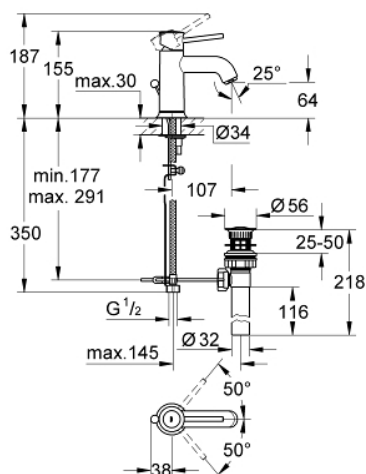

## 32 862 000 BAUCLASSIC EGYKAROS MOSDÓCSAPTELEP 1/2"

### TERMÉKLEÍRÁS

- Szín: króm
- Egylyukas kivitel
- Fém fogantyú
- GROHE SmoothControl 28 mm kerámia kartus
- GROHE LongLife felületkezelés
- gyöngyöztető
- húzórudas leeresztőgarnitúrával
- flexibilis csatlakozótömlők
- gyorszerelő rendszer

### ALKATRÉSZEK , szeptember 2009 – now

- 1: Fogantyú (Cikkszám 46761000)
  - 2: Kartus (keverő) (Cikkszám 46580000)
  - 3: Húzó-rúd (Cikkszám 06329000)
  - 4: Gyöngyöztető (Cikkszám 13952000)
  - 5: Szár rögzítő készlet (Cikkszám 46249000)
  - 6: Szerelőkulcs (Cikkszám 19017000)\*
- \* Opcionális kiegészítők