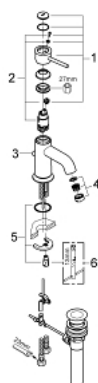

## 32 862 000 BAUCLASSIC EGYKAROS MOSDÓCSAPTELEP 1/2"

### TERMÉKLEÍRÁS

- Szín: króm
- Egylyukas kivitel
- Fém fogantyú
- GROHE SmoothControl 28 mm kerámia kartus
- GROHE LongLife felületkezelés
- gyöngyöztető
- húzórudas leeresztőgarnitúrával
- flexibilis csatlakozótömlők
- gyorszerelő rendszer

### ALKATRÉSZEK , szeptember 2009 – now

- 1: Fogantyú (Cikkszám 46761000)
  - 2: Kartus (keverő) (Cikkszám 46580000)
  - 3: Húzó-rúd (Cikkszám 06329000)
  - 4: Gyöngyöztető (Cikkszám 13952000)
  - 5: Szár rögzítő készlet (Cikkszám 46249000)
  - 6: Szerelőkulcs (Cikkszám 19017000)\*
- \* Opcionális kiegészítők