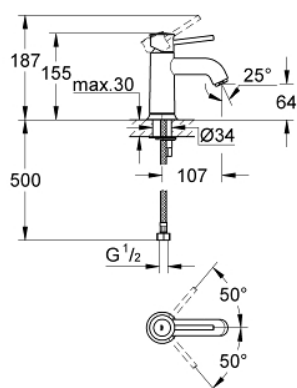

## 32 863 000 BAUCLASSIC EGYKAROS MOSDÓCSAPTELEP 1/2"

### TERMÉKLEÍRÁS

- Szín: króm
- Egylyukas kivitel
- Fém fogantyú
- GROHE SmoothControl 28 mm kerámia kartus
- GROHE LongLife felületkezelés
- gyöngyöztető
- sima testű kivitel
- flexibilis csatlakozótömlők
- gyorszerelő rendszer

### ALKATRÉSZEK , szeptember 2009 – now

- 1: Fogantyú (Cikkszám 46761000)
  - 2: Kartus (keverő) (Cikkszám 46580000)
  - 3: Gyöngyöztető (Cikkszám 13952000)
  - 4: Szár rögzítő készlet (Cikkszám 46249000)
  - 5: Szerelőkulcs (Cikkszám 19017000)\*
- \* Opcionális kiegészítők