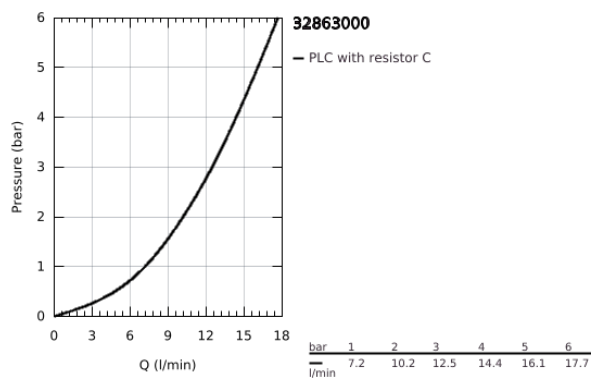

### TERMÉKLEÍRÁS

- Szín: króm
- Egylyukas kivitel
- Fém fogantyú
- GROHE SmoothControl 28 mm kerámia kartus
- GROHE LongLife felületkezelés
- gyöngyöztető
- sima testű kivitel
- flexibilis csatlakozótömlők
- gyorszerelő rendszer