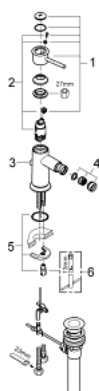

32 864 000 BAUCLASSIC EGYKAROS BIDÉCSAPTELEP 1/2"

TERMÉKLEÍRÁS

- Szín: króm
- Egylyukas kivitel
- Fém fogantyú
- GROHE SmoothControl 28 mm kerámia kartus
- GROHE LongLife felületkezelés
- gömbcsuklós gyöngyöztető
- húzórudas leeresztőgarnitúrával
- flexibilis csatlakozótömlők
- gyorszerelő rendszer

32 864 000 BAUCLASSIC EGYKAROS BIDÉCSAPTELEP 1/2"

ALKATRÉSZEK , szeptember 2009 – now

- 1: Fogantyú (Cikkszám 46761000)
- 2: Kartus (keverő) (Cikkszám 46580000)
- 3: Húzó-rúd (Cikkszám 06329000)
- 4: Gyöngyöztető (Cikkszám 13952000)
- 5: Szár rögzítő készlet (Cikkszám 46249000)
- 6: Szerelőkulcs (Cikkszám 19017000)*