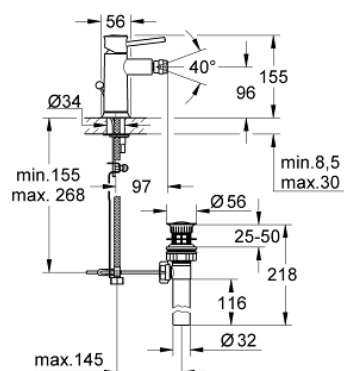

32 864 000 BAUCLASSIC EGYKAROS BIDÉCSAPTELEP 1/2"

TERMÉKLEÍRÁS

- Szín: króm
- Egylyukas kivitel
- Fém fogantyú
- GROHE SmoothControl 28 mm kerámia kartus
- GROHE LongLife felületkezelés
- gömbcsuklós gyöngyöztető
- húzórudas leeresztőgarnitúrával
- flexibilis csatlakozótömlők
- gyorszerelő rendszer

32 864 000 BAUCLASSIC EGYKAROS BIDÉCSAPTELEP 1/2"

ALKATRÉSZEK , szeptember 2009 – now

- 1: Fogantyú (Cikkszám 46761000)
- 2: Kartus (keverő) (Cikkszám 46580000)
- 3: Húzó-rúd (Cikkszám 06329000)
- 4: Gyöngyöztető (Cikkszám 13952000)
- 5: Szár rögzítő készlet (Cikkszám 46249000)
- 6: Szerelőkulcs (Cikkszám 19017000)*