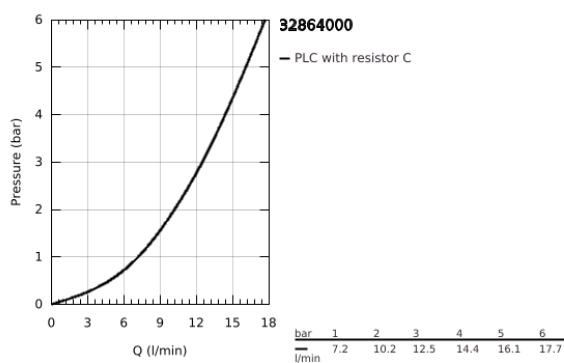

32 864 000 BAUCLASSIC EGYKAROS BIDÉCSAPTELEP 1/2"

TERMÉKLEÍRÁS

- Szín: króm
- Egylyukas kivitel
- Fém fogantyú
- GROHE SmoothControl 28 mm kerámia kartus
- GROHE LongLife felületkezelés
- gömbcsuklós gyöngyöztető
- húzórudas leeresztőgarnitúrával
- flexibilis csatlakozótömlők
- gyorszerelő rendszer