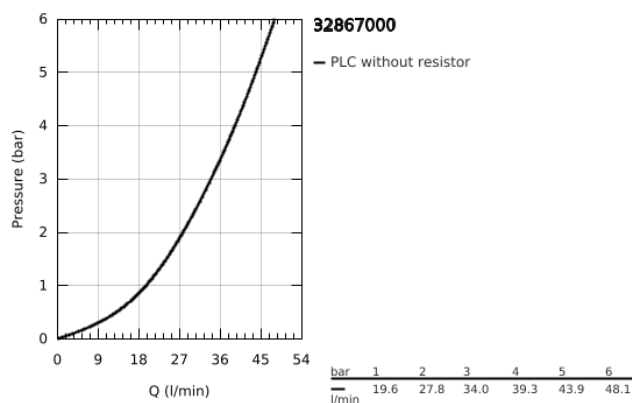

### TERMÉKLEÍRÁS

- Szín: króm
- fali kivitel
- Fém fogantyú
- GROHE SmoothControl 46 mm kerámia kartus
- GROHE LongLife felületkezelés
- állítható mennyiségkorlátozó
- beállítható minimális mennyiség 2,5 liter/perc
- 1/2"-os zuhanykimenet lent
- S-csatlakozók
- fém falirozetta
- S-union with conical flange as standard equipment
- opcionálisan beépíthető hőfokhatároló