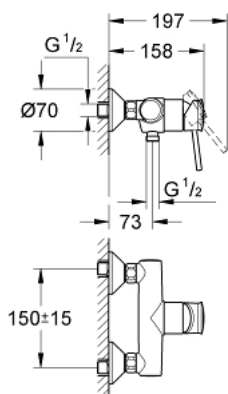

## 32 867 000 BAUCLASSIC EGYKAROS ZUHANYCSAPTELEP 1/2"

### TERMÉKLEÍRÁS

- Szín: króm
- fali kivitel
- Fém fogantyú
- GROHE SmoothControl 46 mm kerámia kartus
- GROHE LongLife felületkezelés
- állítható mennyiségkorlátozó
- beállítható minimális mennyiség 2,5 liter/perc
- 1/2"-os zuhanykimenet lent
- S-csatlakozók
- fém falirozetta
- S-union with conical flange as standard equipment
- opcionálisan beépíthető hőfokhatároló

### ALKATRÉSZEK , szeptember 2009 – now

- 1: Fogantyú (Cikkszám 46762000)
- 2: Kupak (Cikkszám 46584000)
- 3: Kartus (keverő) (Cikkszám 46048000)
- 4: S-csatlakozó (Cikkszám 12075000)
- 4.1: Tömítés (Cikkszám 0138600M)
- 4.2: Rozetta (Cikkszám 0221000M)
- 5: Csatlakozó-csavarzat 1/2" (Cikkszám 45044000)
- 6: hosszabbítókészlet, 20 mm (Cikkszám 0713000M)\*
- 7: Speciális kulcs (Cikkszám 19377000)\*
- 8: Rozetta (Cikkszám 4804900M)\*