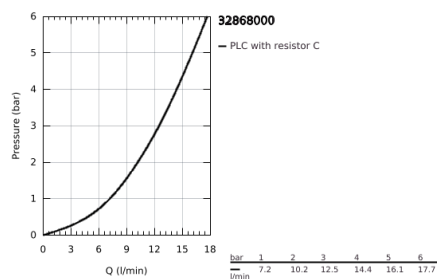

32 868 000 BAUCLASSIC EGYKAROS MOSDÓCSAPTELEP 1/2"

TERMÉKLEÍRÁS

- Szín: króm
- szabadon álló mosdótálakhoz
- Fém fogantyú
- GROHE SmoothControl 28 mm kerámia kartus
- GROHE LongLife felületkezelés
- gyöngyöztető
- húzórudas leeresztőgarnitúrával
- flexibilis csatlakozótömlők
- gyorszerelő rendszer