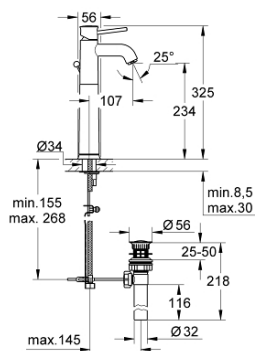

32 868 000 BAUCLASSIC EGYKAROS MOSDÓCSAPTELEP 1/2"

TERMÉKLEÍRÁS

- Szín: króm
- szabadon álló mosdótálakhoz
- Fém fogantyú
- GROHE SmoothControl 28 mm kerámia kartus
- GROHE LongLife felületkezelés
- gyöngyöztető
- húzórudas leeresztőgarnitúrával
- flexibilis csatlakozótömlők
- gyorszerelő rendszer

32 868 000 BAUCLASSIC EGYKAROS MOSDÓCSAPTELEP 1/2"

ALKATRÉSZEK , szeptember 2009 – now

- 1: Fogantyú (Cikkszám 46761000)
- 2: Kartus (keverő) (Cikkszám 46580000)
- 3: Húzó-rúd (Cikkszám 06329000)
- 4: Gyöngyöztető (Cikkszám 13952000)
- 5: Szár rögzítő készlet (Cikkszám 46249000)
- 6: Szerelőkulcs (Cikkszám 19017000)*