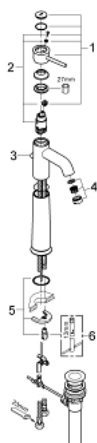

32 868 000 BAUCLASSIC EGYKAROS MOSDÓCSAPTELEP 1/2"

TERMÉKLEÍRÁS

- Szín: króm
- szabadon álló mosdótálakhoz
- Fém fogantyú
- GROHE SmoothControl 28 mm kerámia kartus
- GROHE LongLife felületkezelés
- gyöngyöztető
- húzórudas leeresztőgarnitúrával
- flexibilis csatlakozótömlők
- gyorszerelő rendszer

32 868 000 BAUCLASSIC EGYKAROS MOSDÓCSAPTELEP 1/2"

ALKATRÉSZEK , szeptember 2009 – now

- 1: Fogantyú (Cikkszám 46761000)
- 2: Kartus (keverő) (Cikkszám 46580000)
- 3: Húzó-rúd (Cikkszám 06329000)
- 4: Gyöngyöztető (Cikkszám 13952000)
- 5: Szár rögzítő készlet (Cikkszám 46249000)
- 6: Szerelőkulcs (Cikkszám 19017000)*