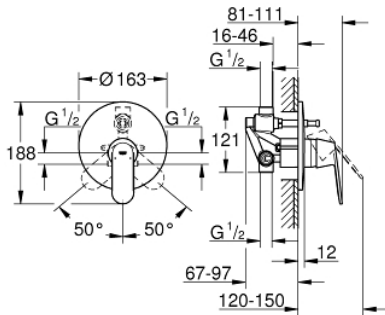

32 879 000 EUROSMART COSMOPOLITAN EGYKAROS KÁDCSAPTELEP 1/2"

TERMÉKLEÍRÁS

- Szín: króm
- fali kivitel
- GROHE SilkMove 46 mm-es kerámiabetét
- GROHE LongLife felületkezelés
- az alábbiakból áll:
- készreszerelő készlet
- falra szerelhető kádcsaptelep szerelvénykészlet
- állítható mennyiségkorlátozó
- beállítható minimális mennyiség 2,5 liter/perc
- automatikus váltószelep: kád/zuhany
- Fém fogantyú
- fém falrozetta
- rögzítő csavarok
- opcionálisan beépíthető hőfoktároló 46 308

32 879 000 EUROSMART COSMOPOLITAN EGYKAROS KÁDCSAPTELEP 1/2"

ALKATRÉSZEK , december 2015 – now

- 1: Fogantyú (Cikkszám 46682000)
- 2: Rozetta (Cikkszám 46905000)
- 3: Kupak (Cikkszám 02693000)
- 4: Kartus (keverő) (Cikkszám 46048000)
- 5: Átváltó (Cikkszám 46737000)
- 6: Hőmérséklet-határoló (Cikkszám 46308000)*
- 7: Hosszabbító készlet (Cikkszám 46191000)*
- 8: Hosszabbító készlet (Cikkszám 46343000)*