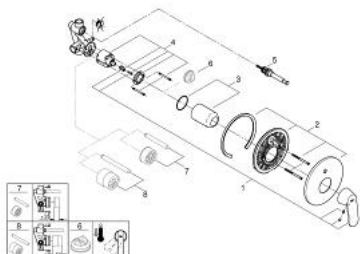

32 879 000 EUROSMART COSMOPOLITAN EGYKAROS KÁDCSAPTELEP 1/2"

TERMÉKLEÍRÁS

- Szín: króm
- fali kivitel
- GROHE SilkMove 46 mm-es kerámiabetét
- GROHE LongLife felületkezelés
- az alábbiakból áll:
- készreszerelő készlet
- falra szerelhető kádcsaptelep szerelvénykészlet
- állítható mennyiségkorlátozó
- beállítható minimális mennyiség 2,5 liter/perc
- automatikus váltószelep: kád/zuhany
- Fém fogantyú
- fém falrozetta
- rögzítő csavarok
- opcionálisan beépíthető hőfoktároló 46 308

32 879 000 EUROSMART COSMOPOLITAN EGYKAROS KÁDCSAPTELEP 1/2"

ALKATRÉSZEK , december 2015 – now

- 1: Fogantyú (Cikkszám 46682000)
- 2: Rozetta (Cikkszám 46905000)
- 3: Kupak (Cikkszám 02693000)
- 4: Kartus (keverő) (Cikkszám 46048000)
- 5: Átváltó (Cikkszám 46737000)
- 6: Hőmérséklet-határoló (Cikkszám 46308000)*
- 7: Hosszabbító készlet (Cikkszám 46191000)*
- 8: Hosszabbító készlet (Cikkszám 46343000)*