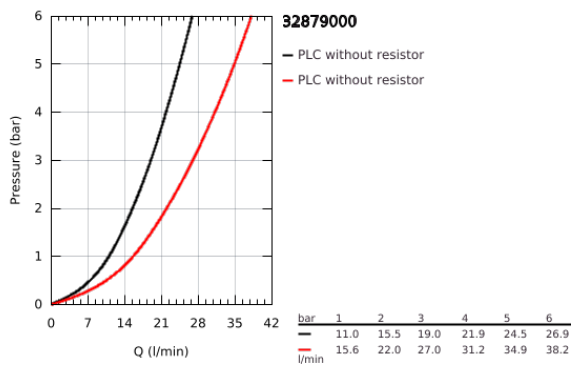

32 879 000 EUROSMART COSMOPOLITAN EGYKAROS KÁDCSAPTELEP 1/2"

TERMÉKLEÍRÁS

- Szín: króm
- fali kivitel
- GROHE SilkMove 46 mm-es kerámiabetét
- GROHE LongLife felületkezelés
- az alábbiakból áll:
- készreszerelő készlet
- falra szerelhető kádcsaptelep szerelvénykészlet
- állítható mennyiségkorlátozó
- beállítható minimális mennyiség 2,5 liter/perc
- automatikus váltószelep: kád/zuhany
- Fém fogantyú
- fém falrozetta
- rögzítő csavarok
- opcionálisan beépíthető hőfoktároló 46 308