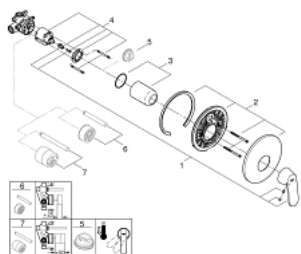

32 880 000 EUROSMART COSMOPOLITAN EGYKAROS ZUHANYCSAPTELEP 1/2"

ALKATRÉSZEK , december 2015 – now

- 1: Fogantyú (Cikkszám 46682000)
- 2: Rozetta (Cikkszám 46904000)
- 3: Kupak (Cikkszám 02693000)
- 4: Kartus (keverő) (Cikkszám 46048000)
- 5: Hőmérséklet-határoló (Cikkszám 46308000)*
- 6: Hosszabbító készlet (Cikkszám 46191000)*
- 7: Hosszabbító készlet (Cikkszám 46343000)*

* Opcionális kiegészítők