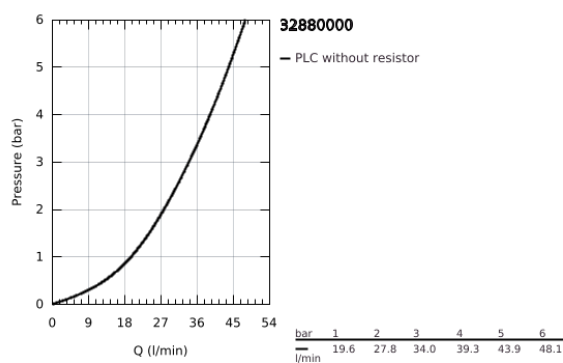

### TERMÉKLEÍRÁS

- Szín: króm
- fali kivitel
- GROHE SilkMove 46 mm-es kerámiabetét
- GROHE LongLife felületkezelés
- az alábbiakból áll:
- készreszerelő készlet
- beépítőkészlet fali zuhanycsaptelephez
- állítható mennyiségkorlátozó
- beállítható minimális mennyiség 2,5 liter/perc
- Fém fogantyú
- rozetta- és szeleptömítés
- fém fali rozetta
- rögzítő csavarok
- opcionálisan beépíthető hőfokhatároló