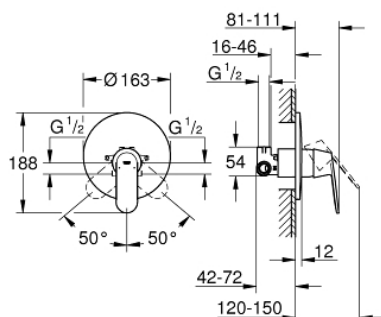

### TERMÉKLEÍRÁS

- Szín: króm
- fali kivitel
- GROHE SilkMove 46 mm-es kerámiabetét
- GROHE LongLife felületkezelés
- az alábbiakból áll:
- készreszerelő készlet
- beépítőkészlet fali zuhanycsaptelephez
- állítható mennyiségkorlátozó
- beállítható minimális mennyiség 2,5 liter/perc
- Fém fogantyú
- rozetta- és szeleptömítés
- fém fali rozetta
- rögzítő csavarok
- opcionálisan beépíthető hőfokhatároló