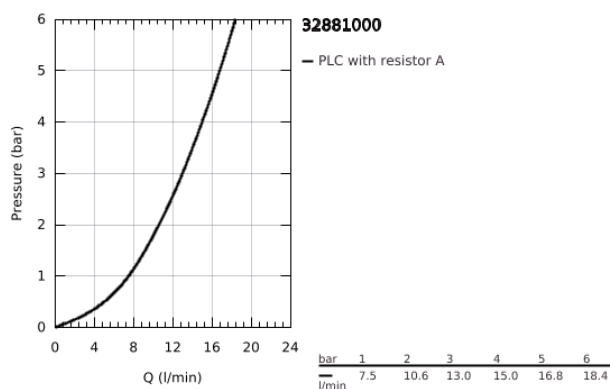

32 881 000 EUROPRO EGYKAROS MOSDÓCSAPTELEP 1/2" S-ES MÉRET

TERMÉKLEÍRÁS

- Szín: króm
- Egylyukas kivitel
- Fém fogantyú
- GROHE SilkMove 35 mm-es kerámiabetét
- GROHE LongLife felületkezelés
- gyorszerelő rendszer
- gyöngyöztető
- besüllyeszthető lánc
- flexibilis csatlakozótömlők
- opcionálisan beépíthető hőfokhatároló 46 375

32 881 000 EUROPRO EGYKAROS MOSDÓCSAPTELEP 1/2" S-ES MÉRET

ALKATRÉSZEK , augusztus 2016 – now

- 1: Fogantyú (Cikkszám 46644000)
- 2: Kupak (Cikkszám 46436000)
- 3: Csavaros rögzítő (Cikkszám 46460000)
- 4: Kartus (keverő) (Cikkszám 46374000)
- 5: Gyöngyöztető (Cikkszám 13929000)
- 6: Szár rögzítő készlet (Cikkszám 46671000)
- 7: besüllyeszthető lánc (Cikkszám 06815000)
- 8: Hőmérséklet-határoló (Cikkszám 46375000)*
- 9: Szerelőkulcs (Cikkszám 19017000)*
- 10: Dugókulcs (Cikkszám 19332000)*