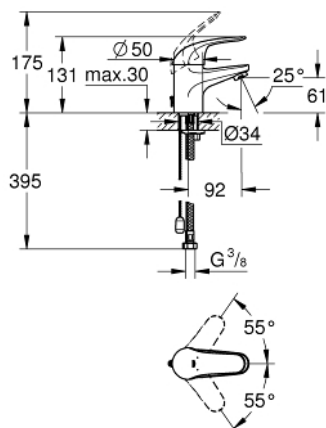

32 881 000 EUROPRO EGYKAROS MOSDÓCSAPTELEP 1/2" S-ES MÉRET

TERMÉKLEÍRÁS

- Szín: króm
- Egylyukas kivitel
- Fém fogantyú
- GROHE SilkMove 35 mm-es kerámiabetét
- GROHE LongLife felületkezelés
- gyorszerelő rendszer
- gyöngyöztető
- besüllyeszthető lánc
- flexibilis csatlakozótömlők
- opcionálisan beépíthető hőfokhatároló 46 375

32 881 000 EUROPRO EGYKAROS MOSDÓCSAPTELEP 1/2" S-ES MÉRET

ALKATRÉSZEK , augusztus 2016 – now

- 1: Fogantyú (Cikkszám 46644000)
- 2: Kupak (Cikkszám 46436000)
- 3: Csavaros rögzítő (Cikkszám 46460000)
- 4: Kartus (keverő) (Cikkszám 46374000)
- 5: Gyöngyöztető (Cikkszám 13929000)
- 6: Szár rögzítő készlet (Cikkszám 46671000)
- 7: besüllyeszthető lánc (Cikkszám 06815000)
- 8: Hőmérséklet-határoló (Cikkszám 46375000)*
- 9: Szerelőkulcs (Cikkszám 19017000)*
- 10: Dugókulcs (Cikkszám 19332000)*