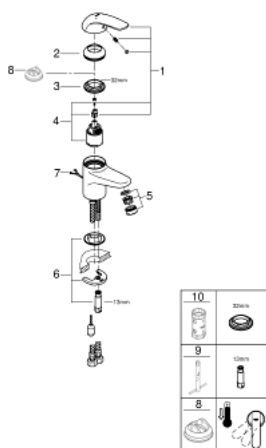

32 881 000 EUROPRO EGYKAROS MOSDÓCSAPTELEP 1/2" S-ES MÉRET

TERMÉKLEÍRÁS

- Szín: króm
- Egylyukas kivitel
- Fém fogantyú
- GROHE SilkMove 35 mm-es kerámiabetét
- GROHE LongLife felületkezelés
- gyorszerelő rendszer
- gyöngyöztető
- besüllyeszthető lánc
- flexibilis csatlakozótömlők
- opcionálisan beépíthető hőfokhatároló 46 375

32 881 000 EUROPRO EGYKAROS MOSDÓCSAPTELEP 1/2" S-ES MÉRET

ALKATRÉSZEK , augusztus 2016 – now

- 1: Fogantyú (Cikkszám 46644000)
- 2: Kupak (Cikkszám 46436000)
- 3: Csavaros rögzítő (Cikkszám 46460000)
- 4: Kartus (keverő) (Cikkszám 46374000)
- 5: Gyöngyöztető (Cikkszám 13929000)
- 6: Szár rögzítő készlet (Cikkszám 46671000)
- 7: besüllyeszthető lánc (Cikkszám 06815000)
- 8: Hőmérséklet-határoló (Cikkszám 46375000)*
- 9: Szerelőkulcs (Cikkszám 19017000)*
- 10: Dugókulcs (Cikkszám 19332000)*