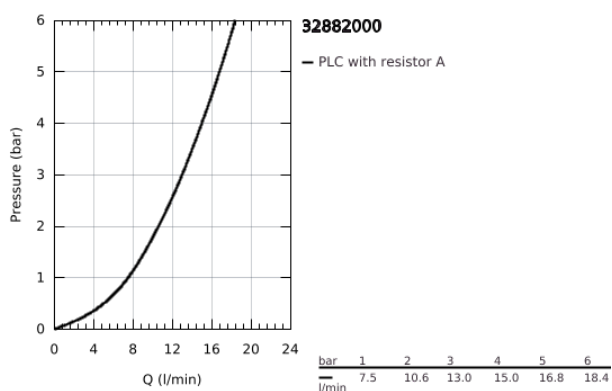

### TERMÉKLEÍRÁS

- Szín: króm
- Egylyukas kivitel
- Fém fogantyú
- GROHE SilkMove 35 mm-es kerámiabetét
- GROHE LongLife felületkezelés
- gyorszerelő rendszer
- gömbcsuklós gyöngyöztető
- besüllyeszthető lánc
- flexibilis csatlakozótömlők
- opcionálisan beépíthető hőfokhatároló 46 375