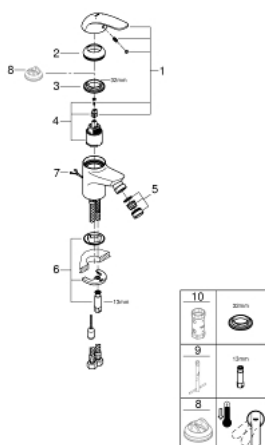

### TERMÉKLEÍRÁS

- Szín: króm
- Egylyukas kivitel
- Fém fogantyú
- GROHE SilkMove 35 mm-es kerámiabetét
- GROHE LongLife felületkezelés
- gyorszerelő rendszer
- gömbcsuklós gyöngyöztető
- besüllyeszthető lánc
- flexibilis csatlakozótömlők
- opcionálisan beépíthető hőfokhatároló 46 375

### ALKATRÉSZEK , október 2009 – now

- 1: Fogantyú (Cikkszám 46644000)
- 2: Kupak (Cikkszám 46436000)
- 3: Csavaros rögzítő (Cikkszám 46460000)
- 4: Kartus (keverő) (Cikkszám 46374000)
- 5: Gyöngyöztető (Cikkszám 13929000)
- 6: Szár rögzítő készlet (Cikkszám 46671000)
- 7: besüllyeszthető lánc (Cikkszám 06815000)
- 8: Hőmérséklet-határoló (Cikkszám 46375000)\*
- 9: Szerelőkulcs (Cikkszám 19017000)\*
- 10: Dugókulcs (Cikkszám 19332000)\*