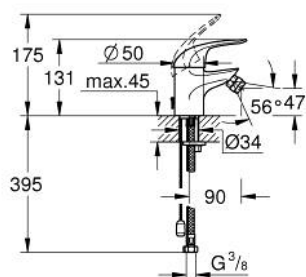

### TERMÉKLEÍRÁS

- Szín: króm
- Egylyukas kivitel
- Fém fogantyú
- GROHE SilkMove 35 mm-es kerámiabetét
- GROHE LongLife felületkezelés
- gyorszerelő rendszer
- gömbcsuklós gyöngyöztető
- besüllyeszthető lánc
- flexibilis csatlakozótömlők
- opcionálisan beépíthető hőfokhatároló 46 375