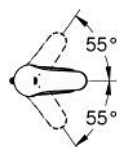

### TERMÉKLEÍRÁS

- Szín: króm
- Egylyukas kivitel
- Fém fogantyú
- GROHE SilkMove 35 mm-es kerámiabetét
- GROHE LongLife felületkezelés
- gyorszerelő rendszer
- gömbcsuklós gyöngyöztető
- besüllyeszthető lánc
- flexibilis csatlakozótömlők
- opcionálisan beépíthető hőfokhatároló 46 375