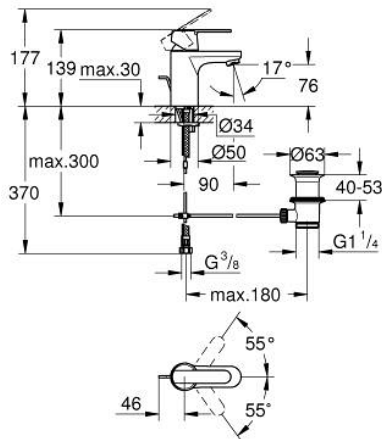

32 883 000 GET EGYKAROS MOSDÓCSAPTELEP 1/2" S-ES MÉRET

TERMÉKLEÍRÁS

- Szín: króm
- Egylyukas kivitel
- Fém fogantyú
- GROHE SilkMove 35 mm-es kerámiabetét
- állítható mennyiségkorlátozó
- GROHE LongLife felületkezelés
- GROHE EcoJoy technológia a kisebb vízfogyasztás érdekében
- maximális átfolyási sebesség (3 bar nyomáson): 5 l/perc
- húzórudas leeresztőgarnitúra 1 1/4"
- flexibilis csatlakozótömlők
- GROHE QuickTool mellékelve

32 883 000 GET EGYKAROS MOSDÓCSAPTELEP 1/2" S-ES MÉRET

ALKATRÉSZEK , június 2016 – now

- 1: Fogantyú (Cikkszám 46681000)
 - 2: Kupak (Cikkszám 46492000)
 - 3: Csavaros rögzítő (Cikkszám 46460000)
 - 4: Kartus (keverő) (Cikkszám 46374000)
 - 5: Húzó-rúd (Cikkszám 46739000)
 - 6: Szár rögzítő készlet (Cikkszám 46671000)
 - 7: Gyöngyöztető (Cikkszám 48159000)
 - 8: Lefolyógarnitúra, 5/4" (Cikkszám 28910000)
 - 8.1: Dugó (Cikkszám 07182000)
 - 8.2: Excenterrúd (Cikkszám 07052000)
 - 9: Szerelőkulcs (Cikkszám 19017000)*
 - 10: Dugókulcs (Cikkszám 19332000)*
 - 11: Hőmérséklet-határoló (Cikkszám 46375000)*
 - 12: Excenterrúd (Cikkszám 07341000)*
- * Opcionális kiegészítők