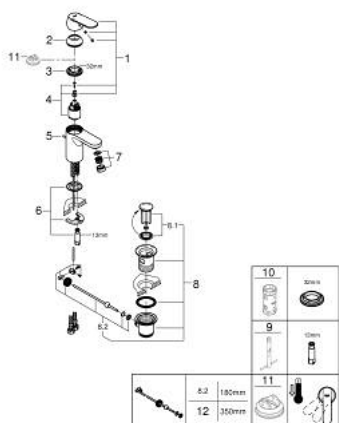

32 883 000 GET EGYKAROS MOSDÓCSAPTELEP 1/2" S-ES MÉRET

TERMÉKLEÍRÁS

- Szín: króm
- Egylyukas kivitel
- Fém fogantyú
- GROHE SilkMove 35 mm-es kerámiabetét
- állítható mennyiségkorlátozó
- GROHE LongLife felületkezelés
- GROHE EcoJoy technológia a kisebb vízfogyasztás érdekében
- maximális átfolyási sebesség (3 bar nyomáson): 5 l/perc
- húzórudas leeresztőgarnitúra 1 1/4"
- flexibilis csatlakozótömlők
- GROHE QuickTool mellékelve

32 883 000 GET EGYKAROS MOSDÓCSAPTELEP 1/2" S-ES MÉRET

ALKATRÉSZEK , június 2016 – now

- 1: Fogantyú (Cikkszám 46681000)
 - 2: Kupak (Cikkszám 46492000)
 - 3: Csavaros rögzítő (Cikkszám 46460000)
 - 4: Kartus (keverő) (Cikkszám 46374000)
 - 5: Húzó-rúd (Cikkszám 46739000)
 - 6: Szár rögzítő készlet (Cikkszám 46671000)
 - 7: Gyöngyöztető (Cikkszám 48159000)
 - 8: Lefolyógarnitúra, 5/4" (Cikkszám 28910000)
 - 8.1: Dugó (Cikkszám 07182000)
 - 8.2: Excenterrúd (Cikkszám 07052000)
 - 9: Szerelőkulcs (Cikkszám 19017000)*
 - 10: Dugókulcs (Cikkszám 19332000)*
 - 11: Hőmérséklet-határoló (Cikkszám 46375000)*
 - 12: Excenterrúd (Cikkszám 07341000)*
- * Opcionális kiegészítők