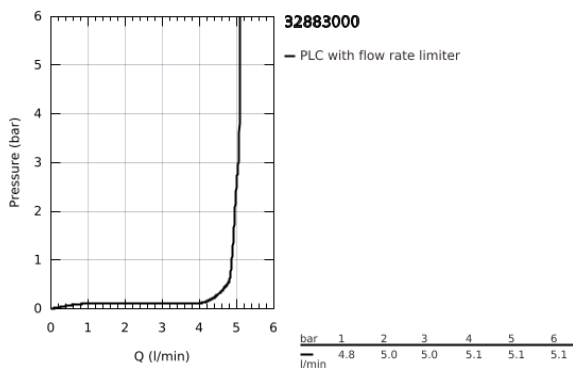

32 883 000 GET EGYKAROS MOSDÓCSAPTELEP 1/2" S-ES MÉRET

TERMÉKLEÍRÁS

- Szín: króm
- Egylyukas kivitel
- Fém fogantyú
- GROHE SilkMove 35 mm-es kerámiabetét
- állítható mennyiségkorlátozó
- GROHE LongLife felületkezelés
- GROHE EcoJoy technológia a kisebb vízfogyasztás érdekében
- maximális átfolyási sebesség (3 bar nyomáson): 5 l/perc
- húzórudas leeresztőgarnitúra 1 1/4"
- flexibilis csatlakozótömlők
- GROHE QuickTool mellékelve

32 883 000 GET EGYKAROS MOSDÓCSAPTELEP 1/2" S-ES MÉRET

ALKATRÉSZEK , június 2016 – now

- 1: Fogantyú (Cikkszám 46681000)
 - 2: Kupak (Cikkszám 46492000)
 - 3: Csavaros rögzítő (Cikkszám 46460000)
 - 4: Kartus (keverő) (Cikkszám 46374000)
 - 5: Húzó-rúd (Cikkszám 46739000)
 - 6: Szár rögzítő készlet (Cikkszám 46671000)
 - 7: Gyöngyöztető (Cikkszám 48159000)
 - 8: Lefolyógarnitúra, 5/4" (Cikkszám 28910000)
 - 8.1: Dugó (Cikkszám 07182000)
 - 8.2: Excenterrúd (Cikkszám 07052000)
 - 9: Szerelőkulcs (Cikkszám 19017000)*
 - 10: Dugókulcs (Cikkszám 19332000)*
 - 11: Hőmérséklet-határoló (Cikkszám 46375000)*
 - 12: Excenterrúd (Cikkszám 07341000)*
- * Opcionális kiegészítők