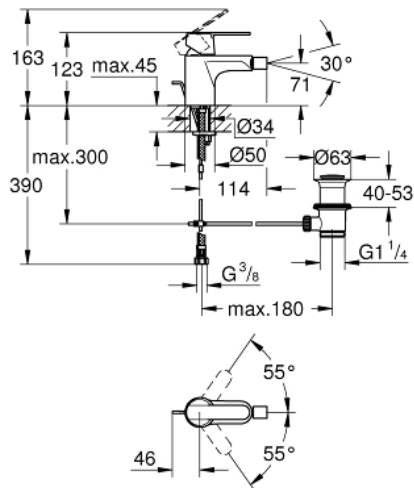

## 32 885 000 GET EGYKAROS BIDÉCSAPTELEP, 1/2" S-ES MÉRET

### TERMÉKLEÍRÁS

- Szín: króm
- Egylyukas kivitel
- Fém fogantyú
- GROHE SilkMove 35 mm-es kerámiabetét
- állítható mennyiségkorlátozó
- beépített hőmérséklet-korlátozó
- GROHE LongLife felületkezelés
- GROHE EcoJoy technológia a kisebb vízfogyasztás érdekében
- maximális átfolyási sebesség (3 bar nyomáson): 5 l/perc
- gömbcsuklós gyöngyöztető
- húzórudas leeresztőgarnitúra 1 1/4"
- flexibilis csatlakozótömlők
- GROHE QuickTool mellékelve

### ALKATRÉSZEK , április 2014 – now

- 1: Fogantyú (Cikkszám 46681000)
  - 2: Kupak (Cikkszám 46492000)
  - 3: Csavaros rögzítő (Cikkszám 46460000)
  - 4: Kartus (keverő) (Cikkszám 46374000)
  - 5: Húzó-rúd (Cikkszám 46739000)
  - 6: Gyöngyöztető (Cikkszám 13998000)
  - 7: Szár rögzítő készlet (Cikkszám 46671000)
  - 8: Lefolyógarnitúra, 5/4" (Cikkszám 28910000)
  - 8.1: Dugó (Cikkszám 07182000)
  - 8.2: Excenterrúd (Cikkszám 07052000)
  - 9: Szerelőkulcs (Cikkszám 19017000)\*
  - 10: Dugókulcs (Cikkszám 19332000)\*
  - 11: Excenterrúd (Cikkszám 07341000)\*
  - 12: Hőmérséklet-határoló (Cikkszám 46375000)\*
- \* Opcionális kiegészítők