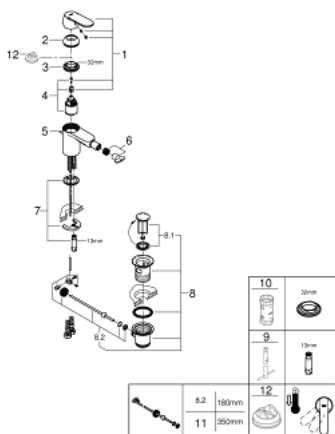

### TERMÉKLEÍRÁS

- Szín: króm
- Egylyukas kivitel
- Fém fogantyú
- GROHE SilkMove 35 mm-es kerámiabetét
- állítható mennyiségkorlátozó
- beépített hőmérséklet-korlátozó
- GROHE LongLife felületkezelés
- GROHE EcoJoy technológia a kisebb vízfogyasztás érdekében
- maximális átfolyási sebesség (3 bar nyomáson): 5 l/perc
- gömbcsuklós gyöngyöztető
- húzórudas leeresztőgarnitúra 1 1/4"
- flexibilis csatlakozótömlők
- GROHE QuickTool mellékelve

## 32 885 000 GET EGYKAROS BIDÉCSAPTELEP, 1/2" S-ES MÉRET

### ALKATRÉSZEK , április 2014 – now

- 1: Fogantyú (Cikkszám 46681000)
  - 2: Kupak (Cikkszám 46492000)
  - 3: Csavaros rögzítő (Cikkszám 46460000)
  - 4: Kartus (keverő) (Cikkszám 46374000)
  - 5: Húzó-rúd (Cikkszám 46739000)
  - 6: Gyöngyöztető (Cikkszám 13998000)
  - 7: Szár rögzítő készlet (Cikkszám 46671000)
  - 8: Lefolyógarnitúra, 5/4" (Cikkszám 28910000)
  - 8.1: Dugó (Cikkszám 07182000)
  - 8.2: Excenterrúd (Cikkszám 07052000)
  - 9: Szerelőkulcs (Cikkszám 19017000)\*
  - 10: Dugókulcs (Cikkszám 19332000)\*
  - 11: Excenterrúd (Cikkszám 07341000)\*
  - 12: Hőmérséklet-határoló (Cikkszám 46375000)\*
- \* Opcionális kiegészítők