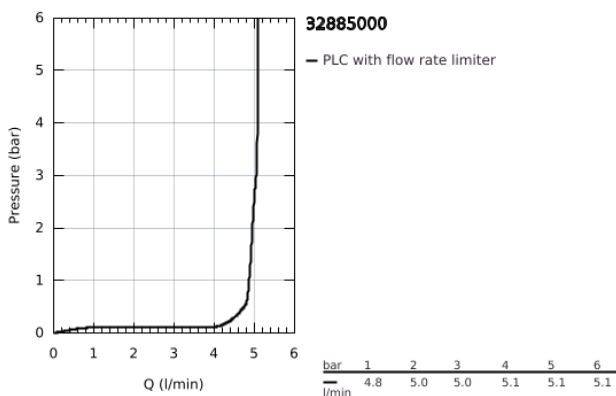

## 32 885 000 GET EGYKAROS BIDÉCSAPTELEP, 1/2" S-ES MÉRET

### TERMÉKLEÍRÁS

- Szín: króm
- Egylyukas kivitel
- Fém fogantyú
- GROHE SilkMove 35 mm-es kerámiabetét
- állítható mennyiségkorlátozó
- beépített hőmérséklet-korlátozó
- GROHE LongLife felületkezelés
- GROHE EcoJoy technológia a kisebb vízfogyasztás érdekében
- maximális átfolyási sebesség (3 bar nyomáson): 5 l/perc
- gömbcsuklós gyöngyöztető
- húzórudas leeresztőgarnitúra 1 1/4"
- flexibilis csatlakozótömlők
- GROHE QuickTool mellékelve