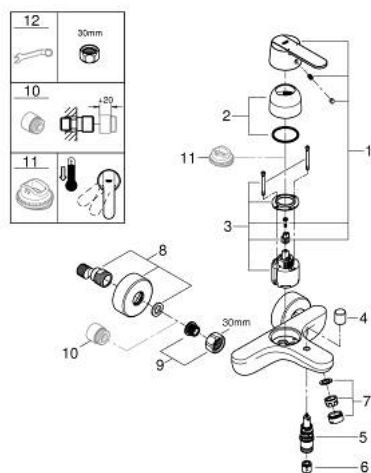

### TERMÉKLEÍRÁS

- Szín: króm
- fali kivitel
- Fém fogantyú
- GROHE SilkMove 46 mm-es kerámiabetét
- állítható mennyiségkorlátozó
- GROHE LongLife felületkezelés
- zuhany kimenet 1/2" integrált visszacsapó szeleppel
- automatikus váltószelep: kád/zuhany
- gyöngyöztető
- S-csatlakozók
- belépő-oldali visszafolyásgátlóval
- A GROHE QuickSpanner csak a krómozott változatban található

### ALKATRÉSZEK , január 2016 – now

- 1: Fogantyú (Cikkszám 46708000)
- 2: Kupak (Cikkszám 46427000)
- 3: Kartus (keverő) (Cikkszám 46048000)
- 4: Váltógomb (Cikkszám 64309000)
- 5: Átváltó (Cikkszám 65655000)
- 6: Visszafolyásgátló (Cikkszám 08565000)
- 7: Gyöngyöztető (Cikkszám 13952000)
- 8: S-csatlakozó (Cikkszám 12662000)
- 9: Csatlakozó-csavarzat 1/2" (Cikkszám 45044000)
- 10: hosszabítókészlet, 20 mm (Cikkszám 0713000M)\*
- 11: Hőmérséklet-határoló (Cikkszám 46308000)\*
- 12: Speciális kulcs (Cikkszám 19377000)\*