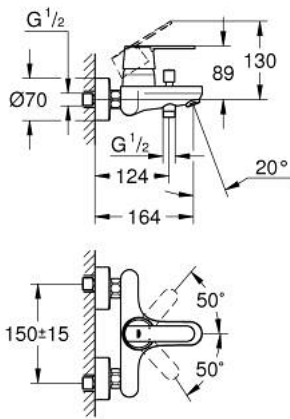

## 32 887 000 GET EGYKAROS KÁDCSAPTELEP 1/2"

### TERMÉKLEÍRÁS

- Szín: króm
- fali kivitel
- Fém fogantyú
- GROHE SilkMove 46 mm-es kerámiabetét
- állítható mennyiségkorlátozó
- GROHE LongLife felületkezelés
- zuhany kimenet 1/2" integrált visszacsapó szeleppel
- automatikus váltószelep: kád/zuhany
- gyöngyöztető
- S-csatlakozók
- belépő-oldali visszafolyásgátlóval
- A GROHE QuickSpanner csak a krómozott változatban található

### ALKATRÉSZEK , január 2016 – now

- 1: Fogantyú (Cikkszám 46708000)
- 2: Kupak (Cikkszám 46427000)
- 3: Kartus (keverő) (Cikkszám 46048000)
- 4: Váltógomb (Cikkszám 64309000)
- 5: Átváltó (Cikkszám 65655000)
- 6: Visszafolyásgátló (Cikkszám 08565000)
- 7: Gyöngyöztető (Cikkszám 13952000)
- 8: S-csatlakozó (Cikkszám 12662000)
- 9: Csatlakozó-csavarzat 1/2" (Cikkszám 45044000)
- 10: hosszabítókészlet, 20 mm (Cikkszám 0713000M)\*
- 11: Hőmérséklet-határoló (Cikkszám 46308000)\*
- 12: Speciális kulcs (Cikkszám 19377000)\*