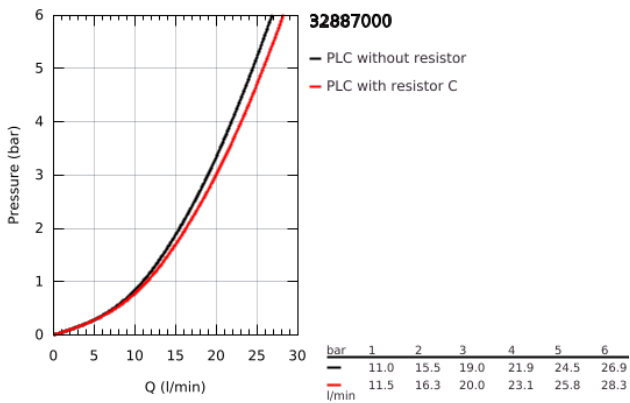

### TERMÉKLEÍRÁS

- Szín: króm
- fali kivitel
- Fém fogantyú
- GROHE SilkMove 46 mm-es kerámiabetét
- állítható mennyiségkorlátozó
- GROHE LongLife felületkezelés
- zuhany kimenet 1/2" integrált visszacsapó szeleppel
- automatikus váltószelep: kád/zuhany
- gyöngyöztető
- S-csatlakozók
- belépő-oldali visszafolyásgátlóval
- A GROHE QuickSpanner csak a krómozott változatban található