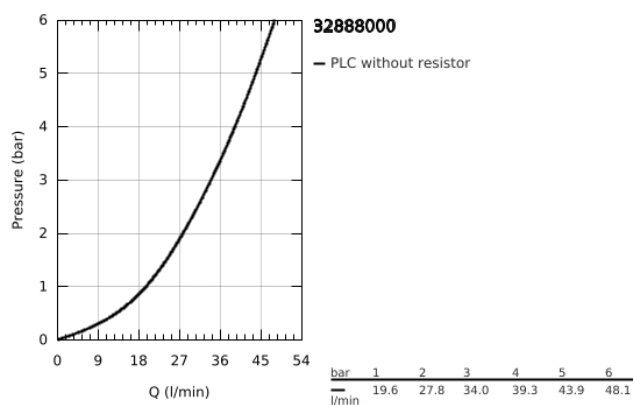

## 32 888 000 GET EGYKAROS ZUHANYCSAPTELEP 1/2"

### TERMÉKLEÍRÁS

- Szín: króm
- fali kivitel
- Fém fogantyú
- GROHE SilkMove 46 mm-es kerámiabetét
- állítható mennyiségkorlátozó
- GROHE LongLife felületkezelés
- zuhany kimenet 1/2" integrált visszacsapó szeleppel
- S-csatlakozók
- belépő-oldali visszafolyásgátlóval
- A GROHE QuickSpanner csak a krómozott változatban található