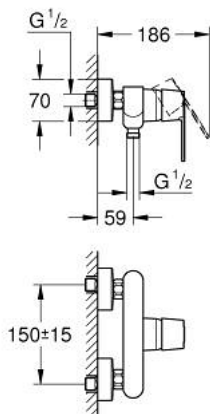

## 32 888 000 GET EGYKAROS ZUHANYCSAPTELEP 1/2"

### TERMÉKLEÍRÁS

- Szín: króm
- fali kivitel
- Fém fogantyú
- GROHE SilkMove 46 mm-es kerámiabetét
- állítható mennyiségkorlátozó
- GROHE LongLife felületkezelés
- zuhany kimenet 1/2" integrált visszacsapó szeleppel
- S-csatlakozók
- belépő-oldali visszafolyásgátlóval
- A GROHE QuickSpanner csak a krómozott változatban található

### ALKATRÉSZEK , december 2015 – now

- 1: Fogantyú (Cikkszám 46708000)
  - 2: Kupak (Cikkszám 46427000)
  - 3: Kartus (keverő) (Cikkszám 46048000)
  - 4: Visszafolyásgátló (Cikkszám 08565000)
  - 5: Csatlakozó-csavarzat 1/2" (Cikkszám 45044000)
  - 6: S-csatlakozó (Cikkszám 12662000)
  - 7: Speciális kulcs (Cikkszám 19377000)\*
  - 8: hosszabbítókészlet, 20 mm (Cikkszám 0713000M)\*
  - 9: Hőmérséklet-határoló (Cikkszám 46308000)\*
- \* Opcionális kiegészítők