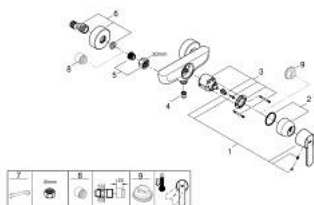

### TERMÉKLEÍRÁS

- Szín: króm
- fali kivitel
- Fém fogantyú
- GROHE SilkMove 46 mm-es kerámiabetét
- állítható mennyiségkorlátozó
- GROHE LongLife felületkezelés
- zuhany kimenet 1/2" integrált visszacsapó szeleppel
- S-csatlakozók
- belépő-oldali visszafolyásgátlóval
- A GROHE QuickSpanner csak a krómozott változatban található

### ALKATRÉSZEK , december 2015 – now

- 1: Fogantyú (Cikkszám 46708000)
  - 2: Kupak (Cikkszám 46427000)
  - 3: Kartus (keverő) (Cikkszám 46048000)
  - 4: Visszafolyásgátló (Cikkszám 08565000)
  - 5: Csatlakozó-csavarzat 1/2" (Cikkszám 45044000)
  - 6: S-csatlakozó (Cikkszám 12662000)
  - 7: Speciális kulcs (Cikkszám 19377000)\*
  - 8: hosszabbítókészlet, 20 mm (Cikkszám 0713000M)\*
  - 9: Hőmérséklet-határoló (Cikkszám 46308000)\*
- \* Opcionális kiegészítők