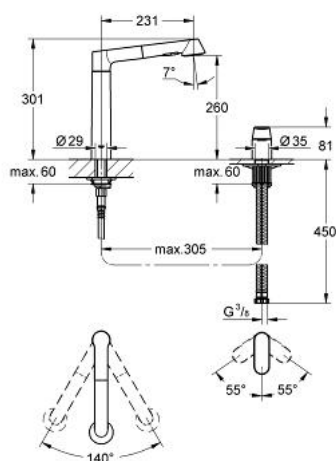

32 894 DC0 K7 EGYKAROS MOSOGATÓCSAP 1/2"

TERMÉKLEÍRÁS

- Szín: SuperSteel
- 2-lyukas kivitel
- GROHE SilkMove 35 mm-es kerámiabetét
- GROHE LongLife felületkezelés
- Fém fogantyú
- bal- vagy jobboldalra szerelhető fogantyúval
- állítható mennyiségkorlátozó
- kihúzható SpeedClean fejfel
- automatikus visszaváltás gyöngyöztetőre
- zuhanyváltó: gyöngyöztető / zuhansugár
- elfordítható öntött kifolyóval
- elfordítási szög 140°
- flexibilis csatlakozótömlők
- gyorszerelő rendszer
- belépő-oldali visszafolyásgátlóval

32 894 DC0 K7 EGYKAROS MOSOGATÓCSAP 1/2"

ALKATRÉSZEK , október 2009 – now

- 1: Fogantyú (Cikkszám 46729DC0)
- 2: Kupak (Cikkszám 46116DC0)
- 3: csavaros gyűrű (Cikkszám 04456000)
- 4: Kartus (keverő) (Cikkszám 46374000)
- 5: Szár rögzítő készlet (Cikkszám 46346000)
- 6: Gyorscsatlakozó (Cikkszám 46338000)
- 7: Zuhanygégecső (Cikkszám 46712000)
- 8: Nyomásálló csatlakozótömlő (Cikkszám 46322000)
- 9: Visszahúzó-rugó (Cikkszám 07240000)
- 10: Kihúzható zuhanyfej (Cikkszám 64156DC0)
- 10.1: Visszafolyásgátló (Cikkszám 08565000)
- 10.2: Gyöngyöztető (Cikkszám 46711000)
- 11: Dugókulcs (Cikkszám 19332000)*