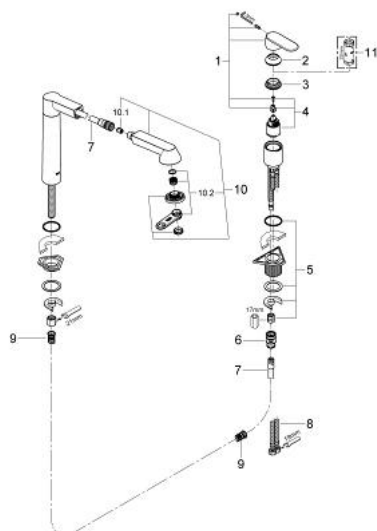

32 894 DC0 K7 EGYKAROS MOSOGATÓCSAP 1/2"

TERMÉKLEÍRÁS

- Szín: SuperSteel
- 2-lyukas kivitel
- GROHE SilkMove 35 mm-es kerámiabetét
- GROHE LongLife felületkezelés
- Fém fogantyú
- bal- vagy jobboldalra szerelhető fogantyúval
- állítható mennyiségkorlátozó
- kihúzható SpeedClean fejfel
- automatikus visszaváltás gyöngyöztetőre
- zuhanyváltó: gyöngyöztető / zuhansugár
- elfordítható öntött kifolyóval
- elfordítási szög 140°
- flexibilis csatlakozótömlők
- gyorszerelő rendszer
- belépő-oldali visszafolyásgátlóval

32 894 DC0 K7 EGYKAROS MOSOGATÓCSAP 1/2"

ALKATRÉSZEK , október 2009 – now

- 1: Fogantyú (Cikkszám 46729DC0)
- 2: Kupak (Cikkszám 46116DC0)
- 3: csavaros gyűrű (Cikkszám 04456000)
- 4: Kartus (keverő) (Cikkszám 46374000)
- 5: Szár rögzítő készlet (Cikkszám 46346000)
- 6: Gyorscsatlakozó (Cikkszám 46338000)
- 7: Zuhanygégecső (Cikkszám 46712000)
- 8: Nyomásálló csatlakozótömlő (Cikkszám 46322000)
- 9: Visszahúzó-rugó (Cikkszám 07240000)
- 10: Kihúzható zuhanyfej (Cikkszám 64156DC0)
- 10.1: Visszafolyásgátló (Cikkszám 08565000)
- 10.2: Gyöngyöztető (Cikkszám 46711000)
- 11: Dugókulcs (Cikkszám 19332000)*