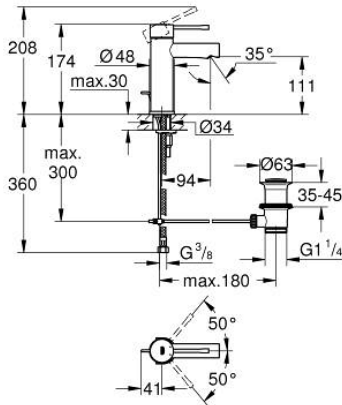

32 898 001 ESSENCE EGYKAROS MOSDÓCSAPTELEP 1/2" S-ES MÉRET

TERMÉKLEÍRÁS

- Szín: króm
- Egylyukas kivitel
- Fém fogantyú
- GROHE SilkMove 28 mm-es kerámiabetét
- beépített hőmérséklet-korlátozó
- GROHE LongLife felületkezelés
- GROHE EcoJoy technológia a kisebb vízfogyasztás érdekében
- maximális áramlási sebesség (3 bar nyomáson): 5,7 l/perc
- GROHE FastFixation Plus gyorsrögzítő rendszer
- húzórudas leeresztőgarnitúra 1 1/4"
- flexibilis csatlakozótömlők
- minimális kifolyási nyomás 1,0 bar

32 898 001 ESSENCE EGYKAROS MOSDÓCSAPTELEP 1/2" S-ES MÉRET

ALKATRÉSZEK , december 2021 – now

- 1: Fogantyú (Cikkszám 46917000)
 - 2: rögzítőgyűrű (Cikkszám 46715000)
 - 3: Kartus (keverő) (Cikkszám 46580000)
 - 4: Húzó-rúd (Cikkszám 46739000)
 - 5: Gyöngyöztető (Cikkszám 46765000)
 - 6: Rozetta (Cikkszám 48603000)
 - 7: Szár rögzítő készlet (Cikkszám 46645000)
 - 8: Lefolyógarnitúra, 5/4" (Cikkszám 28910000)
 - 8.1: Dugó (Cikkszám 07182000)
 - 8.2: Excenterrúd (Cikkszám 07052000)
 - 9: Szerelőkulcs (Cikkszám 19017000)*
 - 10: Excenterrúd (Cikkszám 07341000)*
- * Opcionális kiegészítők