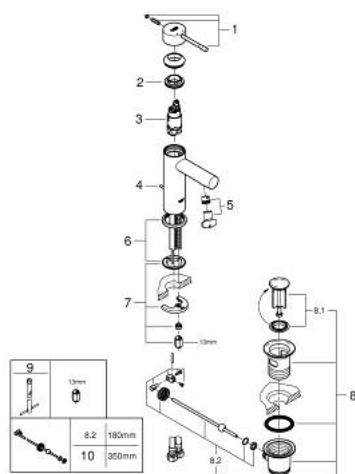

32 898 001 ESSENCE EGYKAROS MOSDÓCSAPTELEP 1/2" S-ES MÉRET

TERMÉKLEÍRÁS

- Szín: króm
- Egylyukas kivitel
- Fém fogantyú
- GROHE SilkMove 28 mm-es kerámiabetét
- beépített hőmérséklet-korlátozó
- GROHE LongLife felületkezelés
- GROHE EcoJoy technológia a kisebb vízfogyasztás érdekében
- maximális áramlási sebesség (3 bar nyomáson): 5,7 l/perc
- GROHE FastFixation Plus gyorsrögzítő rendszer
- húzórudas leeresztőgarnitúra 1 1/4"
- flexibilis csatlakozótömlők
- minimális kifolyási nyomás 1,0 bar

32 898 001 ESSENCE EGYKAROS MOSDÓCSAPTELEP 1/2" S-ES MÉRET

ALKATRÉSZEK , december 2021 – now

- 1: Fogantyú (Cikkszám 46917000)
 - 2: rögzítőgyűrű (Cikkszám 46715000)
 - 3: Kartus (keverő) (Cikkszám 46580000)
 - 4: Húzó-rúd (Cikkszám 46739000)
 - 5: Gyöngyöztető (Cikkszám 46765000)
 - 6: Rozetta (Cikkszám 48603000)
 - 7: Szár rögzítő készlet (Cikkszám 46645000)
 - 8: Lefolyógarnitúra, 5/4" (Cikkszám 28910000)
 - 8.1: Dugó (Cikkszám 07182000)
 - 8.2: Excenterrúd (Cikkszám 07052000)
 - 9: Szerelőkulcs (Cikkszám 19017000)*
 - 10: Excenterrúd (Cikkszám 07341000)*
- * Opcionális kiegészítők