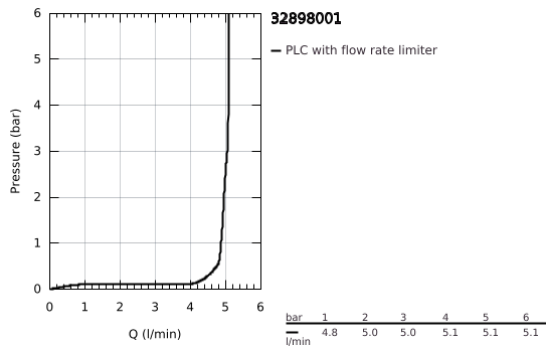

32 898 001 ESSENCE EGYKAROS MOSDÓCSAPTELEP 1/2" S-ES MÉRET

TERMÉKLEÍRÁS

- Szín: króm
- Egylyukas kivitel
- Fém fogantyú
- GROHE SilkMove 28 mm-es kerámiabetét
- beépített hőmérséklet-korlátozó
- GROHE LongLife felületkezelés
- GROHE EcoJoy technológia a kisebb vízfogyasztás érdekében
- maximális áramlási sebesség (3 bar nyomáson): 5,7 l/perc
- GROHE FastFixation Plus gyorsrögzítő rendszer
- húzórudas leeresztőgarnitúra 1 1/4"
- flexibilis csatlakozótömlők
- minimális kifolyási nyomás 1,0 bar

32 898 001 ESSENCE EGYKAROS MOSDÓCSAPTELEP 1/2" S-ES MÉRET

ALKATRÉSZEK , december 2021 – now

- 1: Fogantyú (Cikkszám 46917000)
 - 2: rögzítőgyűrű (Cikkszám 46715000)
 - 3: Kartus (keverő) (Cikkszám 46580000)
 - 4: Húzó-rúd (Cikkszám 46739000)
 - 5: Gyöngyöztető (Cikkszám 46765000)
 - 6: Rozetta (Cikkszám 48603000)
 - 7: Szár rögzítő készlet (Cikkszám 46645000)
 - 8: Lefolyógarnitúra, 5/4" (Cikkszám 28910000)
 - 8.1: Dugó (Cikkszám 07182000)
 - 8.2: Excenterrúd (Cikkszám 07052000)
 - 9: Szerelőkulcs (Cikkszám 19017000)*
 - 10: Excenterrúd (Cikkszám 07341000)*
- * Opcionális kiegészítők