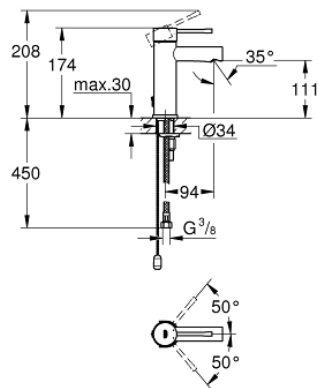

32 899 001 ESSENCE EGYKAROS MOSDÓCSAPTELEP 1/2" S-ES MÉRET

TERMÉKLEÍRÁS

- Szín: króm
- Egylyukas kivitel
- Fém fogantyú
- GROHE SilkMove 28 mm-es kerámiabetét
- beépített hőmérséklet-korlátozó
- GROHE LongLife felületkezelés
- gyöngyöztető 5.7 liter/perc
- GROHE FastFixation Plus gyorsrögzítő rendszer
- besüllyeszthető lánc
- flexibilis csatlakozótömlők

32 899 001 ESSENCE EGYKAROS MOSDÓCSAPTELEP 1/2" S-ES MÉRET

ALKATRÉSZEK , december 2021 – now

- 1: Fogantyú (Cikkszám 46917000)
 - 2: rögzítőgyűrű (Cikkszám 46715000)
 - 3: Kartus (keverő) (Cikkszám 46580000)
 - 4: besüllyeszthető lánc (Cikkszám 06815000)
 - 5: Gyöngyöztető (Cikkszám 46765000)
 - 6: Rozetta (Cikkszám 48603000)
 - 7: Szár rögzítő készlet (Cikkszám 46645000)
 - 8: Szerelőkulcs (Cikkszám 19017000)*
- * Opcionális kiegészítők