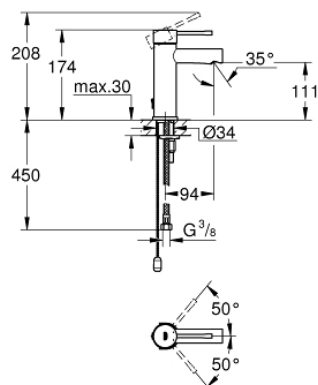

### TERMÉKLEÍRÁS

- Szín: króm
- Egylyukas kivitel
- Fém fogantyú
- GROHE SilkMove 28 mm-es kerámiabetét
- beépített hőmérséklet-korlátozó
- GROHE LongLife felületkezelés
- GROHE EcoJoy gyöngyöztető 5.7 liter/perc
- GROHE FastFixation Plus gyorsrögző rendszer
- besüllyeszthető lánc
- flexibilis csatlakozótömlők

### ALKATRÉSZEK , december 2021 – now

- 1: Fogantyú (Cikkszám 46917000)
  - 2: rögzítőgyűrű (Cikkszám 46715000)
  - 3: Kartus (keverő) (Cikkszám 46580000)
  - 4: besüllyeszthető lánc (Cikkszám 06815000)
  - 5: Gyöngyöztető (Cikkszám 46765000)
  - 6: Rozetta (Cikkszám 48603000)
  - 7: Szár rögzítő készlet (Cikkszám 46645000)
  - 8: Szerelőkulcs (Cikkszám 19017000)\*
- \* Opcionális kiegészítők