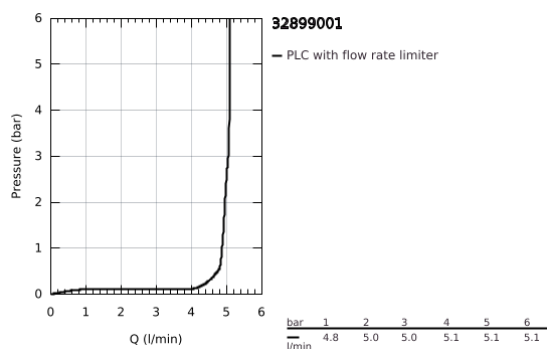

### TERMÉKLEÍRÁS

- Szín: króm
- Egylyukas kivitel
- Fém fogantyú
- GROHE SilkMove 28 mm-es kerámiabetét
- beépített hőmérséklet-korlátozó
- GROHE LongLife felületkezelés
- GROHE EcoJoy gyöngyöztető 5.7 liter/perc
- GROHE FastFixation Plus gyorsrögző rendszer
- besüllyeszthető lánc
- flexibilis csatlakozótömlők