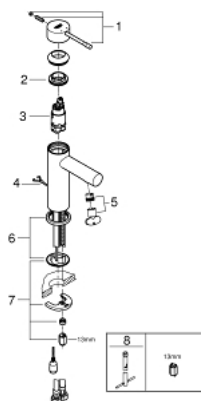

32 899 001 ESSENCE EGYKAROS MOSDÓCSAPTELEP 1/2" S-ES MÉRET

ALKATRÉSZEK , december 2021 – now

1. 1: Fogantyú (Cikkszám 46917000)
   - 2: rögzítőgyűrű (Cikkszám 46715000)
   - 3: Kartus (keverő) (Cikkszám 46580000)
   - 4: besüllyeszthető lánc (Cikkszám 06815000)
   - 5: Gyöngyöztető (Cikkszám 46765000)
   - 6: Rozetta (Cikkszám 48603000)
   - 7: Szár rögzítő készlet (Cikkszám 46645000)
   - 8: Szerelőkulcs (Cikkszám 19017000)*
2. Opcionális kiegészítők