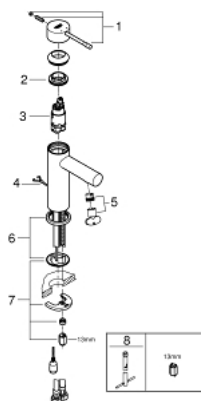

## 32 899 001 ESSENCE EGYKAROS MOSDÓCSAPTELEP 1/2" S-ES MÉRET

### TERMÉKLEÍRÁS

- Szín: króm
- Egylyukas kivitel
- Fém fogantyú
- GROHE SilkMove 28 mm-es kerámiabetét
- beépített hőmérséklet-korlátozó
- GROHE LongLife felületkezelés
- GROHE EcoJoy gyöngyöztető 5.7 liter/perc
- GROHE FastFixation Plus gyorsrögző rendszer
- besüllyeszthető lánc
- flexibilis csatlakozótömlők

### ALKATRÉSZEK , december 2021 – now

- 1: Fogantyú (Cikkszám 46917000)
  - 2: rögzítőgyűrű (Cikkszám 46715000)
  - 3: Kartus (keverő) (Cikkszám 46580000)
  - 4: besüllyeszthető lánc (Cikkszám 06815000)
  - 5: Gyöngyöztető (Cikkszám 46765000)
  - 6: Rozetta (Cikkszám 48603000)
  - 7: Szár rögzítő készlet (Cikkszám 46645000)
  - 8: Szerelőkulcs (Cikkszám 19017000)\*
- \* Opcionális kiegészítők