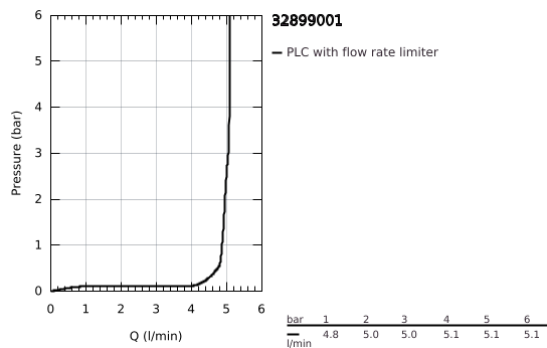

32 899 001 ESSENCE EGYKAROS MOSDÓCSAPTELEP 1/2" S-ES MÉRET

TERMÉKLEÍRÁS

- Szín: króm
- Egylyukas kivitel
- Fém fogantyú
- GROHE SilkMove 28 mm-es kerámiabetét
- beépített hőmérséklet-korlátozó
- GROHE LongLife felületkezelés
- gyöngyöztető 5.7 liter/perc
- GROHE FastFixation Plus gyorsrögzítő rendszer
- besüllyeszthető lánc
- flexibilis csatlakozótömlők

32 899 001 ESSENCE EGYKAROS MOSDÓCSAPTELEP 1/2" S-ES MÉRET

ALKATRÉSZEK , december 2021 – now

- 1: Fogantyú (Cikkszám 46917000)
 - 2: rögzítőgyűrű (Cikkszám 46715000)
 - 3: Kartus (keverő) (Cikkszám 46580000)
 - 4: besüllyeszthető lánc (Cikkszám 06815000)
 - 5: Gyöngyöztető (Cikkszám 46765000)
 - 6: Rozetta (Cikkszám 48603000)
 - 7: Szár rögzítő készlet (Cikkszám 46645000)
 - 8: Szerelőkulcs (Cikkszám 19017000)*
- * Opcionális kiegészítők