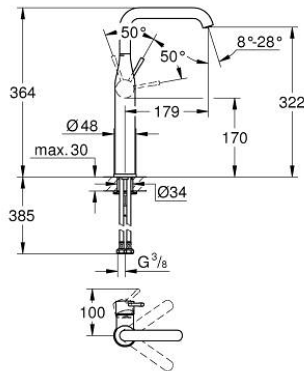

32 901 001 ESSENCE EGYKAROS MOSDÓCSAPTELEP 1/2" XL-ES MÉRET

TERMÉKLEÍRÁS

- Szín: króm
- Egylyukas kivitel
- Fém fogantyú
- szabadon álló mosdótálakhoz
- GROHE SilkMove 28 mm-es kerámiabetét
- beépített hőmérséklet-korlátozó
- GROHE LongLife felületkezelés
- GROHE AquaGuide állítható gyöngyöztető
- GROHE FastFixation Plus gyors rögzítő rendszerrel
- elfordítható kifolyó elfordítás-határolóval és gyöngyöztetővel
- sima testű kivitel
- flexibilis csatlakozótömlők
- maximális áramlási sebesség (3 bar nyomáson): 6,6 l/perc
- minimális kifolyási nyomás 1,0 bar

32 901 001 ESSENCE EGYKAROS MOSDÓCSAPTELEP 1/2" XL-ES MÉRET

ALKATRÉSZEK , február 2022 – now

- 1: Fogantyú (Cikkszám 46919000)
 - 2: Kartus (keverő) (Cikkszám 46580000)
 - 3: screw ring (Cikkszám 48591000)
 - 4: Csőkifolyó (Cikkszám 13375000)
 - 4.1: Gyöngyöztető (Cikkszám 48270000)
 - 4.2: Fedőgyűrű (Cikkszám 0128500M)
 - 4.3: Biztosító-gyűrű (Cikkszám 4826600M)
 - 5: Rozetta (Cikkszám 48603000)
 - 6: Szár rögzítő készlet (Cikkszám 46645000)
 - 7: Szerelőkulcs (Cikkszám 19017000)*
 - 8: Leeresztő szett nyomódugóval (push-open) (Cikkszám 65807000)*
- * Opcionális kiegészítők