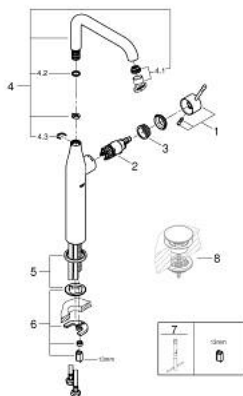

32 901 001 ESSENCE EGYKAROS MOSDÓCSAPTELEP 1/2" XL-ES MÉRET

TERMÉKLEÍRÁS

- Szín: króm
- Egylyukas kivitel
- Fém fogantyú
- szabadon álló mosdótálakhoz
- GROHE SilkMove 28 mm-es kerámiabetét
- beépített hőmérséklet-korlátozó
- GROHE LongLife felületkezelés
- GROHE AquaGuide állítható gyöngyöztető
- GROHE FastFixation Plus gyors rögzítő rendszerrel
- elfordítható kifolyó elfordítás-határolóval és gyöngyöztetővel
- sima testű kivitel
- flexibilis csatlakozótömlők
- maximális áramlási sebesség (3 bar nyomáson): 6,6 l/perc
- minimális kifolyási nyomás 1,0 bar

32 901 001 ESSENCE EGYKAROS MOSDÓCSAPTELEP 1/2" XL-ES MÉRET

ALKATRÉSZEK , február 2022 – now

- 1: Fogantyú (Cikkszám 46919000)
 - 2: Kartus (keverő) (Cikkszám 46580000)
 - 3: screw ring (Cikkszám 48591000)
 - 4: Csőkifolyó (Cikkszám 13375000)
 - 4.1: Gyöngyöztető (Cikkszám 48270000)
 - 4.2: Fedőgyűrű (Cikkszám 0128500M)
 - 4.3: Biztosító-gyűrű (Cikkszám 4826600M)
 - 5: Rozetta (Cikkszám 48603000)
 - 6: Szár rögzítő készlet (Cikkszám 46645000)
 - 7: Szerelőkulcs (Cikkszám 19017000)*
 - 8: Leeresztő szett nyomódugóval (push-open) (Cikkszám 65807000)*
- * Opcionális kiegészítők