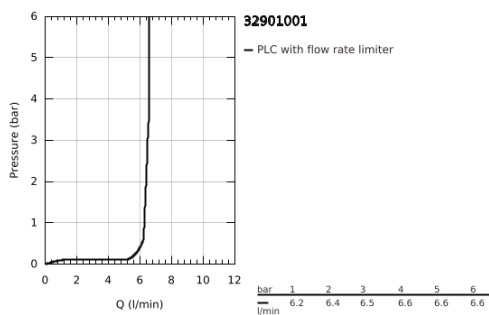

32 901 001 ESSENCE EGYKAROS MOSDÓCSAPTELEP 1/2" XL-ES MÉRET

TERMÉKLEÍRÁS

- Szín: króm
- Egylyukas kivitel
- Fém fogantyú
- szabadon álló mosdótálakhoz
- GROHE SilkMove 28 mm-es kerámiabetét
- beépített hőmérséklet-korlátozó
- GROHE LongLife felületkezelés
- GROHE AquaGuide állítható gyöngyöztető
- GROHE FastFixation Plus gyors rögzítő rendszerrel
- elfordítható kifolyó elfordítás-határolóval és gyöngyöztetővel
- sima testű kivitel
- flexibilis csatlakozótömlők
- maximális áramlási sebesség (3 bar nyomáson): 6,6 l/perc
- minimális kifolyási nyomás 1,0 bar

32 901 001 ESSENCE EGYKAROS MOSDÓCSAPTELEP 1/2" XL-ES MÉRET

ALKATRÉSZEK , február 2022 – now

- 1: Fogantyú (Cikkszám 46919000)
 - 2: Kartus (keverő) (Cikkszám 46580000)
 - 3: screw ring (Cikkszám 48591000)
 - 4: Csőkifolyó (Cikkszám 13375000)
 - 4.1: Gyöngyöztető (Cikkszám 48270000)
 - 4.2: Fedőgyűrű (Cikkszám 0128500M)
 - 4.3: Biztosító-gyűrű (Cikkszám 4826600M)
 - 5: Rozetta (Cikkszám 48603000)
 - 6: Szár rögzítő készlet (Cikkszám 46645000)
 - 7: Szerelőkulcs (Cikkszám 19017000)*
 - 8: Leeresztő szett nyomódugóval (push-open) (Cikkszám 65807000)*
- * Opcionális kiegészítők