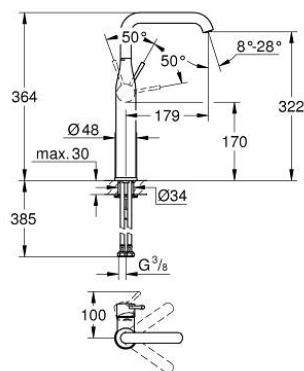

32 901 DC1 ESSENCE EGYKAROS MOSDÓCSAPTELEP 1/2" XL-ES MÉRET

TERMÉKLEÍRÁS

- Szín: SuperSteel
- Egylyukas kivitel
- Fém fogantyú
- szabadon álló mosdótálakhoz
- GROHE SilkMove 28 mm-es kerámiabetét
- beépített hőmérséklet-korlátozó
- GROHE LongLife felületkezelés
- GROHE AquaGuide állítható gyöngyöztető
- FastFixation Plus gyors rögzítő rendszerrel
- elfordítható kifolyó elfordítás-határolóval és gyöngyöztetővel
- sima testű kivitel
- flexibilis csatlakozótömlők
- minimális kifolyási nyomás 1,0 bar

32 901 DC1 ESSENCE EGYKAROS MOSDÓCSAPTELEP 1/2" XL-ES MÉRET

ALKATRÉSZEK , február 2022 – now

- 1: Fogantyú (Cikkszám 46919DC0)
 - 2: Kartus (keverő) (Cikkszám 46580000)
 - 3: screw ring (Cikkszám 48591000)
 - 4: Csőkifolyó (Cikkszám 13375DC0)
 - 4.1: Gyöngyöztető (Cikkszám 48270000)
 - 4.2: Fedőgyűrű (Cikkszám 0128500M)
 - 4.3: Biztosító-gyűrű (Cikkszám 4826600M)
 - 5: Rozetta (Cikkszám 48603DC0)
 - 6: Szár rögzítő készlet (Cikkszám 46645000)
 - 7: Szerelőkulcs (Cikkszám 19017000)*
 - 8: Leeresztő szett nyomódugóval (push-open) (Cikkszám 65807DC0)*
- * Opcionális kiegészítők