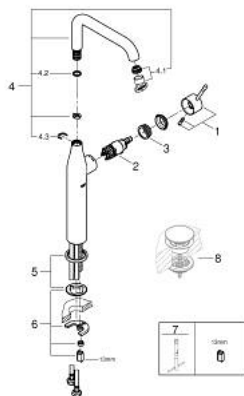

32 901 DC1 ESSENCE EGYKAROS MOSDÓCSAPTELEP 1/2" XL-ES MÉRET

ALKATRÉSZEK , február 2022 – now

1. 1: Fogantyú (Cikkszám 46919DC0)
  2. 2: Kartus (keverő) (Cikkszám 46580000)
  3. 3: screw ring (Cikkszám 48591000)
  4. 4: Csőkifolyó (Cikkszám 13375DC0)
  - 4.1: Gyöngyöztető (Cikkszám 48270000)
  - 4.2: Fedőgyűrű (Cikkszám 0128500M)
  - 4.3: Biztosító-gyűrű (Cikkszám 4826600M)
  8. 5: Rozetta (Cikkszám 48603DC0)
  9. 6: Szár rögzítő készlet (Cikkszám 46645000)
  10. 7: Szerelőkulcs (Cikkszám 19017000)*
  11. 8: Leeresztő szett nyomódugóval (push-open) (Cikkszám 65807DC0)*
2. Opcionális kiegészítők