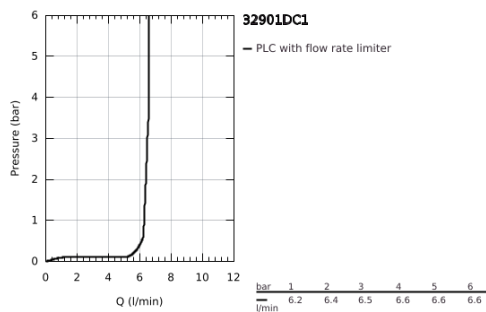

## 32 901 DC1 ESSENCE EGYKAROS MOSDÓCSAPTELEP 1/2" XL-ES MÉRET

### TERMÉKLEÍRÁS

- Szín: SuperSteel
- Egylyukas kivitel
- Fém fogantyú
- szabadon álló mosdótálakhoz
- GROHE SilkMove 28 mm-es kerámiabetét
- beépített hőmérséklet-korlátozó
- GROHE LongLife felületkezelés
- GROHE AquaGuide állítható gyöngyöztető
- GROHE FastFixation Plus gyors rögzítő rendszerrel
- elfordítható kifolyó elfordítás-határolóval és gyöngyöztetővel
- sima testű kivitel
- flexibilis csatlakozótömlők
- minimális kifolyási nyomás 1,0 bar