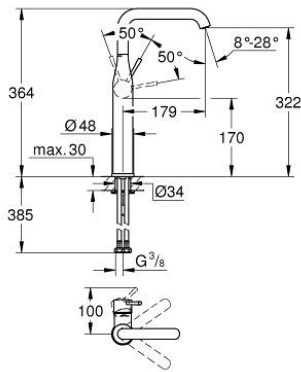

## 32 901 DC1 ESSENCE EGYKAROS MOSDÓCSAPTELEP 1/2" XL-ES MÉRET

### TERMÉKLEÍRÁS

- Szín: SuperSteel
- Egylyukas kivitel
- Fém fogantyú
- szabadon álló mosdótálakhoz
- GROHE SilkMove 28 mm-es kerámiabetét
- beépített hőmérséklet-korlátozó
- GROHE LongLife felületkezelés
- GROHE AquaGuide állítható gyöngyöztető
- GROHE FastFixation Plus gyors rögzítő rendszerrel
- elfordítható kifolyó elfordítás-határolóval és gyöngyöztetővel
- sima testű kivitel
- flexibilis csatlakozótömlők
- minimális kifolyási nyomás 1,0 bar

### ALKATRÉSZEK , február 2022 – now

- 1: Fogantyú (Cikkszám 46919DC0)
  - 2: Kartus (keverő) (Cikkszám 46580000)
  - 3: screw ring (Cikkszám 48591000)
  - 4: Csőkifolyó (Cikkszám 13375DC0)
  - 4.1: Gyöngyöztető (Cikkszám 48270000)
  - 4.2: Fedőgyűrű (Cikkszám 0128500M)
  - 4.3: Biztosító-gyűrű (Cikkszám 4826600M)
  - 5: Rozetta (Cikkszám 48603DC0)
  - 6: Szár rögzítő készlet (Cikkszám 46645000)
  - 7: Szerelőkulcs (Cikkszám 19017000)\*
  - 8: Leeresztő szett nyomódugóval (push-open) (Cikkszám 65807DC0)\*
- \* Opcionális kiegészítők