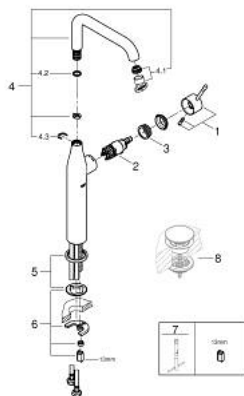

## 32 901 DC1 ESSENCE EGYKAROS MOSDÓCSAPTELEP 1/2" XL-ES MÉRET

### TERMÉKLEÍRÁS

- Szín: SuperSteel
- Egylyukas kivitel
- Fém fogantyú
- szabadon álló mosdótálakhoz
- GROHE SilkMove 28 mm-es kerámiabetét
- beépített hőmérséklet-korlátozó
- GROHE LongLife felületkezelés
- GROHE AquaGuide állítható gyöngyöztető
- GROHE FastFixation Plus gyors rögzítő rendszerrel
- elfordítható kifolyó elfordítás-határolóval és gyöngyöztetővel
- sima testű kivitel
- flexibilis csatlakozótömlők
- minimális kifolyási nyomás 1,0 bar

### ALKATRÉSZEK , február 2022 – now

- 1: Fogantyú (Cikkszám 46919DC0)
  - 2: Kartus (keverő) (Cikkszám 46580000)
  - 3: screw ring (Cikkszám 48591000)
  - 4: Csőkifolyó (Cikkszám 13375DC0)
  - 4.1: Gyöngyöztető (Cikkszám 48270000)
  - 4.2: Fedőgyűrű (Cikkszám 0128500M)
  - 4.3: Biztosító-gyűrű (Cikkszám 4826600M)
  - 5: Rozetta (Cikkszám 48603DC0)
  - 6: Szár rögzítő készlet (Cikkszám 46645000)
  - 7: Szerelőkulcs (Cikkszám 19017000)\*
  - 8: Leeresztő szett nyomódugóval (push-open) (Cikkszám 65807DC0)\*
- \* Opcionális kiegészítők