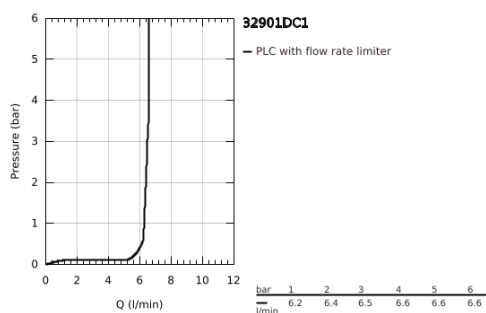

32 901 DC1 ESSENCE EGYKAROS MOSDÓCSAPTELEP 1/2" XL-ES MÉRET

TERMÉKLEÍRÁS

- Szín: SuperSteel
- Egylyukas kivitel
- Fém fogantyú
- szabadon álló mosdótálakhoz
- GROHE SilkMove 28 mm-es kerámiabetét
- beépített hőmérséklet-korlátozó
- GROHE LongLife felületkezelés
- GROHE AquaGuide állítható gyöngyöztető
- FastFixation Plus gyors rögzítő rendszerrel
- elfordítható kifolyó elfordítás-határolóval és gyöngyöztetővel
- sima testű kivitel
- flexibilis csatlakozótömlők
- minimális kifolyási nyomás 1,0 bar

32 901 DC1 ESSENCE EGYKAROS MOSDÓCSAPTELEP 1/2" XL-ES MÉRET

ALKATRÉSZEK , február 2022 – now

- 1: Fogantyú (Cikkszám 46919DC0)
 - 2: Kartus (keverő) (Cikkszám 46580000)
 - 3: screw ring (Cikkszám 48591000)
 - 4: Csőkifolyó (Cikkszám 13375DC0)
 - 4.1: Gyöngyöztető (Cikkszám 48270000)
 - 4.2: Fedőgyűrű (Cikkszám 0128500M)
 - 4.3: Biztosító-gyűrű (Cikkszám 4826600M)
 - 5: Rozetta (Cikkszám 48603DC0)
 - 6: Szár rögzítő készlet (Cikkszám 46645000)
 - 7: Szerelőkulcs (Cikkszám 19017000)*
 - 8: Leeresztő szett nyomódugóval (push-open) (Cikkszám 65807DC0)*
- * Opcionális kiegészítők