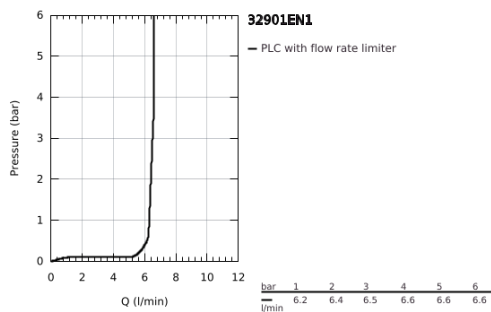

### TERMÉKLEÍRÁS

- Szín: Brushed Nickel
- Egylyukas kivitel
- Fém fogantyú
- szabadon álló mosdótálakhoz
- GROHE SilkMove 28 mm-es kerámiabetét
- beépített hőmérséklet-korlátozó
- GROHE LongLife felületkezelés
- GROHE EcoJoy 6,6 liter/perc átfolyás-szabályozás
- GROHE AquaGuide állítható gyöngyöztető
- GROHE FastFixation Plus gyors rögzítő rendszerrel
- elfordítható kifolyó elfordítás-határolóval és gyöngyöztetővel
- sima testű kivitel
- flexibilis csatlakozótömlők
- minimális kifolyási nyomás 1,0 bar