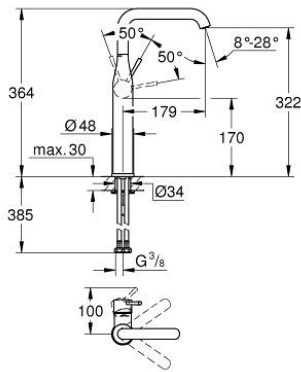

## 32 901 EN1 ESSENCE EGYKAROS MOSDÓCSAPTELEP 1/2" XL-ES MÉRET

### TERMÉKLEÍRÁS

- Szín: Brushed Nickel
- Egylyukas kivitel
- Fém fogantyú
- szabadon álló mosdótálakhoz
- GROHE SilkMove 28 mm-es kerámiabetét
- beépített hőmérséklet-korlátozó
- GROHE LongLife felületkezelés
- GROHE EcoJoy 6,6 liter/perc átfolyás-szabályozás
- GROHE AquaGuide állítható gyöngyöztető
- GROHE FastFixation Plus gyors rögzítő rendszerrel
- elfordítható kifolyó elfordítás-határolóval és gyöngyöztetővel
- sima testű kivitel
- flexibilis csatlakozótömlők
- minimális kifolyási nyomás 1,0 bar

### ALKATRÉSZEK , november 2016 – now

- 1: Fogantyú (Cikkszám 46919EN0)
- 2: Kartus (keverő) (Cikkszám 46580000)
- 3: Cső kifolyó (Cikkszám 13375EN0)
- 3.1: Gyöngyöztető (Cikkszám 48270000)
- 3.2: Fedőgyűrű (Cikkszám 0128500M)
- 3.3: Biztosító-gyűrű (Cikkszám 4826600M)
- 4: Szár rögzítő készlet (Cikkszám 46645000)
- 5: Szerelőkulcs (Cikkszám 19017000)\*