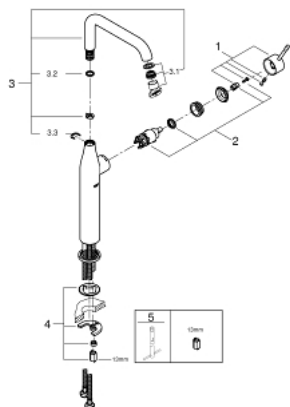

## 32 901 EN1 ESSENCE EGYKAROS MOSDÓCSAPTELEP 1/2" XL-ES MÉRET

### TERMÉKLEÍRÁS

- Szín: Brushed Nickel
- Egylyukas kivitel
- Fém fogantyú
- szabadon álló mosdótálakhoz
- GROHE SilkMove 28 mm-es kerámiabetét
- beépített hőmérséklet-korlátozó
- GROHE LongLife felületkezelés
- GROHE EcoJoy 6,6 liter/perc átfolyás-szabályozás
- GROHE AquaGuide állítható gyöngyöztető
- GROHE FastFixation Plus gyors rögzítő rendszerrel
- elfordítható kifolyó elfordítás-határolóval és gyöngyöztetővel
- sima testű kivitel
- flexibilis csatlakozótömlők
- minimális kifolyási nyomás 1,0 bar

### ALKATRÉSZEK , november 2016 – now

- 1: Fogantyú (Cikkszám 46919EN0)
- 2: Kartus (keverő) (Cikkszám 46580000)
- 3: Cső kifolyó (Cikkszám 13375EN0)
- 3.1: Gyöngyöztető (Cikkszám 48270000)
- 3.2: Fedőgyűrű (Cikkszám 0128500M)
- 3.3: Biztosító-gyűrű (Cikkszám 4826600M)
- 4: Szár rögzítő készlet (Cikkszám 46645000)
- 5: Szerelőkulcs (Cikkszám 19017000)\*