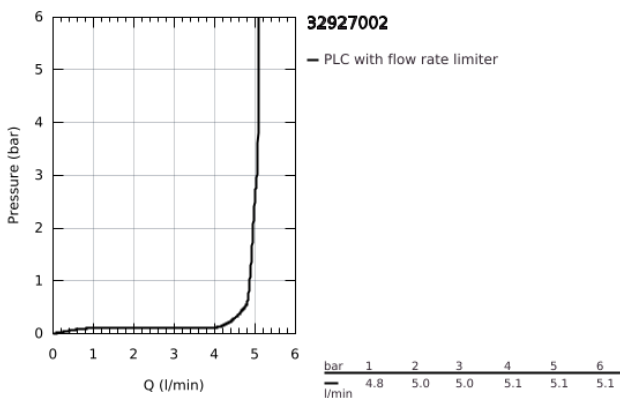

### TERMÉKLEÍRÁS

- Szín: króm
- Egylyukas kivitel
- Fém fogantyú
- GROHE SilkMove 35 mm-es kerámiabetét
- állítható mennyiségkorlátozó
- beépített hőmérséklet-korlátozó
- GROHE LongLife felületkezelés
- GROHE EcoJoy technológia a kisebb vízfogyasztás érdekében
- maximális átfolyási sebesség (3 bar nyomáson): 5 l/perc
- FastFixation gyors szerelési rendszerrel
- gömbcsuklóval
- besüllyeszthető lánc
- flexibilis csatlakozótömlők
- AquaCalibrator