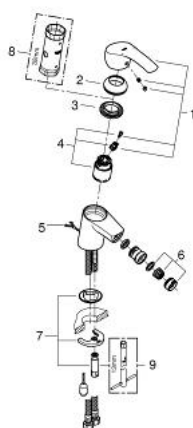

### TERMÉKLEÍRÁS

- Szín: króm
- Egylyukas kivitel
- Fém fogantyú
- GROHE SilkMove 35 mm-es kerámiabetét
- állítható mennyiségkorlátozó
- beépített hőmérséklet-korlátozó
- GROHE LongLife felületkezelés
- GROHE EcoJoy technológia a kisebb vízfogyasztás érdekében
- maximális átfolyási sebesség (3 bar nyomáson): 5 l/perc
- FastFixation gyors szerelési rendszerrel
- gömbcsuklóval
- besüllyeszthető lánc
- flexibilis csatlakozótömlők
- AquaCalibrator

### ALKATRÉSZEK , október 2013 – now

- 1: Fogantyú (Cikkszám 46897000)
- 2: Kupak (Cikkszám 46492000)
- 3: Csavaros rögzítő (Cikkszám 46460000)
- 4: Kartus (keverő) (Cikkszám 46374000)
- 5: besüllyeszthető lánc (Cikkszám 06815000)
- 6: Gyöngyöztető (Cikkszám 48159000)
- 7: Szár rögzítő készlet (Cikkszám 46671000)
- 8: Dugókulcs (Cikkszám 19332000)\*
- 9: Szerelőkulcs (Cikkszám 19017000)\*
- \* Opcionális kiegészítők