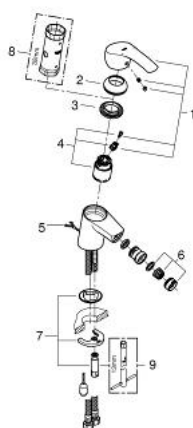

32 927 002 EUROSMART EGYKAROS BIDÉCSAPTELEP, 1/2" S-ES MÉRET

ALKATRÉSZEK , október 2013 – now

- 1: Fogantyú (Cikkszám 46897000)
- 2: Kupak (Cikkszám 46492000)
- 3: Csavaros rögzítő (Cikkszám 46460000)
- 4: Kartus (keverő) (Cikkszám 46374000)
- 5: besüllyeszthető lánc (Cikkszám 06815000)
- 6: Gyöngyöztető (Cikkszám 48159000)
- 7: Szár rögzítő készlet (Cikkszám 46671000)
- 8: Dugókulcs (Cikkszám 19332000)*
- 9: Szerelőkulcs (Cikkszám 19017000)*
- Opcionális kiegészítők