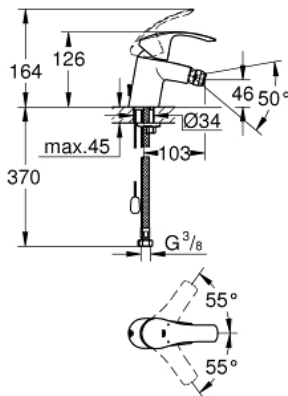

### TERMÉKLEÍRÁS

- Szín: króm
- Egylyukas kivitel
- Fém fogantyú
- GROHE SilkMove 35 mm-es kerámiabetét
- állítható mennyiségkorlátozó
- beépített hőmérséklet-korlátozó
- GROHE LongLife felületkezelés
- GROHE EcoJoy technológia a kisebb vízfogyasztás érdekében
- maximális átfolyási sebesség (3 bar nyomáson): 5 l/perc
- FastFixation gyors szerelési rendszerrel
- gömbcsuklóval
- besüllyeszthető lánc
- flexibilis csatlakozótömlők
- AquaCalibrator

### ALKATRÉSZEK , október 2013 – now

- 1: Fogantyú (Cikkszám 46897000)
- 2: Kupak (Cikkszám 46492000)
- 3: Csavaros rögzítő (Cikkszám 46460000)
- 4: Kartus (keverő) (Cikkszám 46374000)
- 5: besüllyeszthető lánc (Cikkszám 06815000)
- 6: Gyöngyöztető (Cikkszám 48159000)
- 7: Szár rögzítő készlet (Cikkszám 46671000)
- 8: Dugókulcs (Cikkszám 19332000)\*
- 9: Szerelőkulcs (Cikkszám 19017000)\*
- \* Opcionális kiegészítők