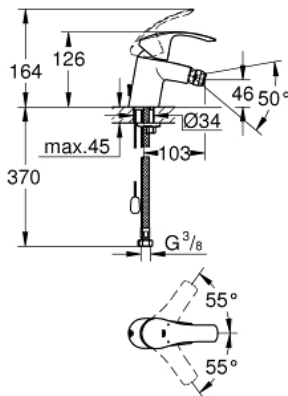

32 927 002 EUROSART EGYKAROS BIDÉCSAPTELEP, 1/2" S-ES MÉRET

TERMÉKLEÍRÁS

- Szín: króm
- Egylyukas kivitel
- Fém fogantyú
- GROHE SilkMove 35 mm-es kerámiabetét
- állítható mennyiségkorlátozó
- beépített hőmérséklet-korlátozó
- GROHE LongLife felületkezelés
- GROHE EcoJoy technológia a kisebb vízfogyasztás érdekében
- maximális átfolyási sebesség (3 bar nyomáson): 5 l/perc
- GROHE FastFixation gyors szerelési rendszerrel
- gömbcsuklóval
- besüllyeszthető lánc
- flexibilis csatlakozótömlők

32 927 002 EUROSMART EGYKAROS BIDÉCSAPTELEP, 1/2" S-ES MÉRET

ALKATRÉSZEK , október 2013 – now

- 1: Fogantyú (Cikkszám 46897000)
 - 2: Kupak (Cikkszám 46492000)
 - 3: Csavaros rögzítő (Cikkszám 46460000)
 - 4: Kartus (keverő) (Cikkszám 46374000)
 - 5: besüllyeszthető lánc (Cikkszám 06815000)
 - 6: Gyöngyöztető (Cikkszám 48159000)
 - 7: Szár rögzítő készlet (Cikkszám 46671000)
 - 8: Dugókulcs (Cikkszám 19332000)*
 - 9: Szerelőkulcs (Cikkszám 19017000)*
- * Opcionális kiegészítők