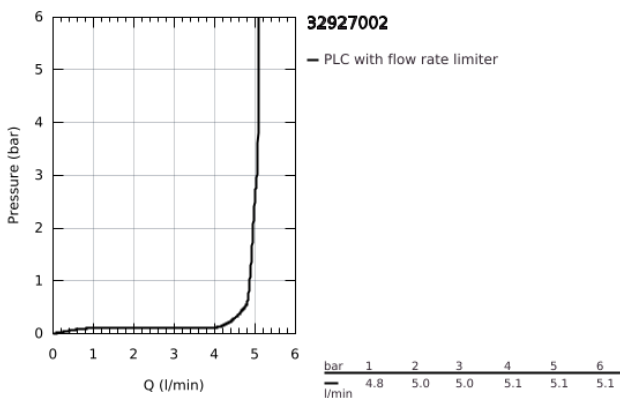

32 927 002 EUROSART EGYKAROS BIDÉCSAPTELEP, 1/2" S-ES MÉRET

TERMÉKLEÍRÁS

- Szín: króm
- Egylyukas kivitel
- Fém fogantyú
- GROHE SilkMove 35 mm-es kerámiabetét
- állítható mennyiségkorlátozó
- beépített hőmérséklet-korlátozó
- GROHE LongLife felületkezelés
- GROHE EcoJoy technológia a kisebb vízfogyasztás érdekében
- maximális átfolyási sebesség (3 bar nyomáson): 5 l/perc
- GROHE FastFixation gyors szerelési rendszerrel
- gömbcsuklóval
- besüllyeszthető lánc
- flexibilis csatlakozótömlők

32 927 002 EUROSMART EGYKAROS BIDÉCSAPTELEP, 1/2" S-ES MÉRET

ALKATRÉSZEK , október 2013 – now

- 1: Fogantyú (Cikkszám 46897000)
 - 2: Kupak (Cikkszám 46492000)
 - 3: Csavaros rögzítő (Cikkszám 46460000)
 - 4: Kartus (keverő) (Cikkszám 46374000)
 - 5: besüllyeszthető lánc (Cikkszám 06815000)
 - 6: Gyöngyöztető (Cikkszám 48159000)
 - 7: Szár rögzítő készlet (Cikkszám 46671000)
 - 8: Dugókulcs (Cikkszám 19332000)*
 - 9: Szerelőkulcs (Cikkszám 19017000)*
- * Opcionális kiegészítők