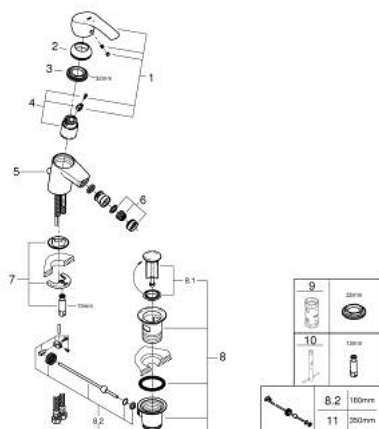

32 928 002 EUROSMAK EGYKAROS BIDÉCSAPTELEP, 1/2" S-ES MÉRET

TERMÉKLEÍRÁS

- Szín: króm
- Egylyukas kivitel
- Fém fogantyú
- GROHE SilkMove 35 mm-es kerámiabetét
- EcoMode – hidegvíz-áramlás a kar középső helyzetében energiát takarít meg
- állítható mennyiségkorlátozó
- beépített hőmérséklet-korlátozó
- GROHE LongLife felületkezelés
- GROHE FastFixation gyors szerelési rendszerrel
- gyöngyöztető
- gömbcsuklóval
- húzórudas leeresztőgarnitúra 1 1/4"
- flexibilis csatlakozótömlők

32 928 002 EUROS^{MART} EGYKAROS BIDÉCSAPTELEP, 1/2" S-ES MÉRET

ALKATRÉSZEK , augusztus 2017 – now

- 1: Fogantyú (Cikkszám 46902000)
 - 2: Kupak (Cikkszám 46492000)
 - 3: Csavaros rögzítő (Cikkszám 46460000)
 - 4: Kartus (keverő) (Cikkszám 46863000)
 - 5: Húzó-rúd (Cikkszám 06329000)
 - 6: Gyöngyöztető (Cikkszám 48159000)
 - 7: Szár rögzítő készlet (Cikkszám 46671000)
 - 8: Lefolyógarnitúra, 5/4" (Cikkszám 28910000)
 - 8.1: Dugó (Cikkszám 07182000)
 - 8.2: Excenterrúd (Cikkszám 07052000)
 - 9: Dugókulcs (Cikkszám 19332000)*
 - 10: Szerelőkulcs (Cikkszám 19017000)*
 - 11: Excenterrúd (Cikkszám 07341000)*
- * Opcionális kiegészítők