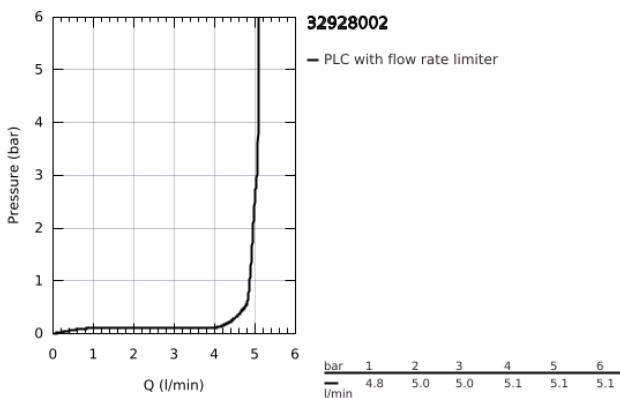

32 928 002 EUROSMAK EGYKAROS BIDÉCSAPTELEP, 1/2" S-ES MÉRET

TERMÉKLEÍRÁS

- Szín: króm
- Egylyukas kivitel
- Fém fogantyú
- GROHE SilkMove 35 mm-es kerámiabetét
- EcoMode – hidegvíz-áramlás a kar középső helyzetében energiát takarít meg
- állítható mennyiségkorlátozó
- beépített hőmérséklet-korlátozó
- GROHE LongLife felületkezelés
- GROHE FastFixation gyors szerelési rendszerrel
- gyöngyöztető
- gömbcsuklóval
- húzórudas leeresztőgarnitúra 1 1/4"
- flexibilis csatlakozótömlők

32 928 002 EUROS^{MART} EGYKAROS BIDÉCSAPTELEP, 1/2" S-ES MÉRET

ALKATRÉSZEK , augusztus 2017 – now

- 1: Fogantyú (Cikkszám 46902000)
 - 2: Kupak (Cikkszám 46492000)
 - 3: Csavaros rögzítő (Cikkszám 46460000)
 - 4: Kartus (keverő) (Cikkszám 46863000)
 - 5: Húzó-rúd (Cikkszám 06329000)
 - 6: Gyöngyöztető (Cikkszám 48159000)
 - 7: Szár rögzítő készlet (Cikkszám 46671000)
 - 8: Lefolyógarnitúra, 5/4" (Cikkszám 28910000)
 - 8.1: Dugó (Cikkszám 07182000)
 - 8.2: Excenterrúd (Cikkszám 07052000)
 - 9: Dugókulcs (Cikkszám 19332000)*
 - 10: Szerelőkulcs (Cikkszám 19017000)*
 - 11: Excenterrúd (Cikkszám 07341000)*
- * Opcionális kiegészítők