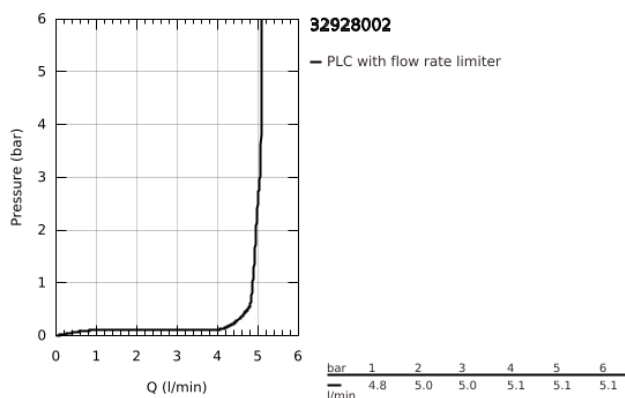

32 928 002 EUROSMART EGYKAROS BIDÉCSAPTELEP, 1/2" S-ES MÉRET

TERMÉKLEÍRÁS

- Szín: króm
- Egylyukas kivitel
- Fém fogantyú
- GROHE SilkMove 35 mm-es kerámiabetét
- OpenCold – hidegvíz-áramlás a kar középső helyzetében energiát takarít meg
- állítható mennyiségkorlátozó
- beépített hőmérséklet-korlátozó
- GROHE LongLife felületkezelés
- GROHE FastFixation gyors szerelési rendszerrel
- gyöngyöztető
- gömbcsuklóval
- húzórudas leeresztőgarnitúra 1 1/4"
- flexibilis csatlakozótömlők

32 928 002 EUROSART EGYKAROS BIDÉCSAPTELEP, 1/2" S-ES MÉRET

ALKATRÉSZEK , augusztus 2017 – now

- 1: Fogantyú (Cikkszám 46902000)
 - 2: Kupak (Cikkszám 46492000)
 - 3: Csavaros rögzítő (Cikkszám 46460000)
 - 4: Kartus (keverő) (Cikkszám 46863000)
 - 5: Húzó-rúd (Cikkszám 06329000)
 - 6: Gyöngyöztető (Cikkszám 48159000)
 - 7: Szár rögzítő készlet (Cikkszám 46671000)
 - 8: Lefolyógarnitúra, 5/4" (Cikkszám 28910000)
 - 8.1: Dugó (Cikkszám 07182000)
 - 8.2: Excenterrúd (Cikkszám 07052000)
 - 9: Dugókulcs (Cikkszám 19332000)*
 - 10: Szerelőkulcs (Cikkszám 19017000)*
 - 11: Excenterrúd (Cikkszám 07341000)*
- * Opcionális kiegészítők