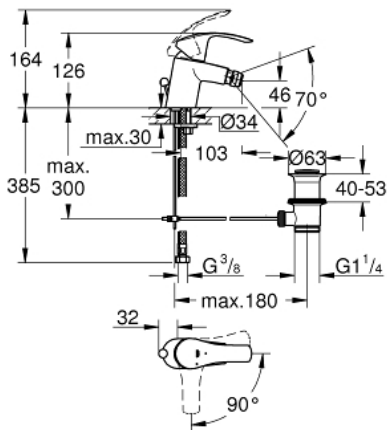

32 928 002 EUROSMAK EGYKAROS BIDÉCSAPTELEP, 1/2" S-ES MÉRET

TERMÉKLEÍRÁS

- Szín: króm
- Egylyukas kivitel
- Fém fogantyú
- GROHE SilkMove 35 mm-es kerámiabetét
- EcoMode – hidegvíz-áramlás a kar középső helyzetében energiát takarít meg
- állítható mennyiségkorlátozó
- beépített hőmérséklet-korlátozó
- GROHE LongLife felületkezelés
- GROHE FastFixation gyors szerelési rendszerrel
- gyöngyöztető
- gömbcsuklóval
- húzórudas leeresztőgarnitúra 1 1/4"
- flexibilis csatlakozótömlők

32 928 002 EUROS^{MART} EGYKAROS BIDÉCSAPTELEP, 1/2" S-ES MÉRET

ALKATRÉSZEK , augusztus 2017 – now

- 1: Fogantyú (Cikkszám 46902000)
 - 2: Kupak (Cikkszám 46492000)
 - 3: Csavaros rögzítő (Cikkszám 46460000)
 - 4: Kartus (keverő) (Cikkszám 46863000)
 - 5: Húzó-rúd (Cikkszám 06329000)
 - 6: Gyöngyöztető (Cikkszám 48159000)
 - 7: Szár rögzítő készlet (Cikkszám 46671000)
 - 8: Lefolyógarnitúra, 5/4" (Cikkszám 28910000)
 - 8.1: Dugó (Cikkszám 07182000)
 - 8.2: Excenterrúd (Cikkszám 07052000)
 - 9: Dugókulcs (Cikkszám 19332000)*
 - 10: Szerelőkulcs (Cikkszám 19017000)*
 - 11: Excenterrúd (Cikkszám 07341000)*
- * Opcionális kiegészítők