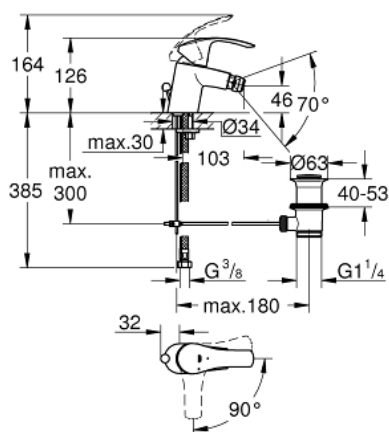

32 928 002 EUROSMART EGYKAROS BIDÉCSAPTELEP, 1/2" S-ES MÉRET

TERMÉKLEÍRÁS

- Szín: króm
- Egylyukas kivitel
- Fém fogantyú
- GROHE SilkMove 35 mm-es kerámiabetét
- OpenCold – hidegvíz-áramlás a kar középső helyzetében energiát takarít meg
- állítható mennyiségkorlátozó
- beépített hőmérséklet-korlátozó
- GROHE LongLife felületkezelés
- GROHE FastFixation gyors szerelési rendszerrel
- gyöngyöztető
- gömbcsuklóval
- húzórudas leeresztőgarnitúra 1 1/4"
- flexibilis csatlakozótömlők

32 928 002 EUROSART EGYKAROS BIDÉCSAPTELEP, 1/2" S-ES MÉRET

ALKATRÉSZEK , augusztus 2017 – now

- 1: Fogantyú (Cikkszám 46902000)
 - 2: Kupak (Cikkszám 46492000)
 - 3: Csavaros rögzítő (Cikkszám 46460000)
 - 4: Kartus (keverő) (Cikkszám 46863000)
 - 5: Húzó-rúd (Cikkszám 06329000)
 - 6: Gyöngyöztető (Cikkszám 48159000)
 - 7: Szár rögzítő készlet (Cikkszám 46671000)
 - 8: Lefolyógarnitúra, 5/4" (Cikkszám 28910000)
 - 8.1: Dugó (Cikkszám 07182000)
 - 8.2: Excenterrúd (Cikkszám 07052000)
 - 9: Dugókulcs (Cikkszám 19332000)*
 - 10: Szerelőkulcs (Cikkszám 19017000)*
 - 11: Excenterrúd (Cikkszám 07341000)*
- * Opcionális kiegészítők