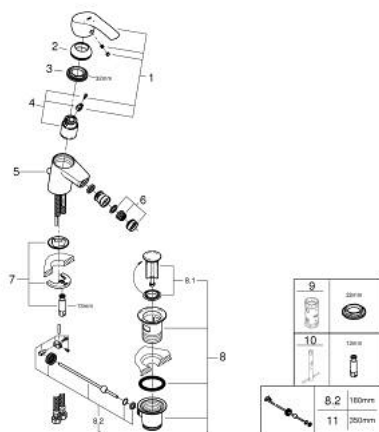

32 928 002 EUROSMART EGYKAROS BIDÉCSAPTELEP, 1/2" S-ES MÉRET

TERMÉKLEÍRÁS

- Szín: króm
- Egylyukas kivitel
- Fém fogantyú
- GROHE SilkMove 35 mm-es kerámiabetét
- OpenCold – hidegvíz-áramlás a kar középső helyzetében energiát takarít meg
- állítható mennyiségkorlátozó
- beépített hőmérséklet-korlátozó
- GROHE LongLife felületkezelés
- GROHE FastFixation gyors szerelési rendszerrel
- gyöngyöztető
- gömbcsuklóval
- húzórudas leeresztőgarnitúra 1 1/4"
- flexibilis csatlakozótömlők

32 928 002 EUROSART EGYKAROS BIDÉCSAPTELEP, 1/2" S-ES MÉRET

ALKATRÉSZEK , augusztus 2017 – now

- 1: Fogantyú (Cikkszám 46902000)
 - 2: Kupak (Cikkszám 46492000)
 - 3: Csavaros rögzítő (Cikkszám 46460000)
 - 4: Kartus (keverő) (Cikkszám 46863000)
 - 5: Húzó-rúd (Cikkszám 06329000)
 - 6: Gyöngyöztető (Cikkszám 48159000)
 - 7: Szár rögzítő készlet (Cikkszám 46671000)
 - 8: Lefolyógarnitúra, 5/4" (Cikkszám 28910000)
 - 8.1: Dugó (Cikkszám 07182000)
 - 8.2: Excenterrúd (Cikkszám 07052000)
 - 9: Dugókulcs (Cikkszám 19332000)*
 - 10: Szerelőkulcs (Cikkszám 19017000)*
 - 11: Excenterrúd (Cikkszám 07341000)*
- * Opcionális kiegészítők