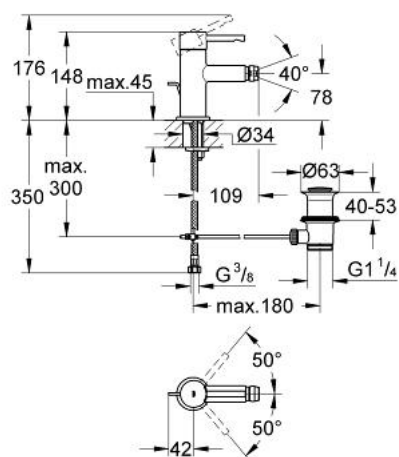

## 32 935 000 ESSENCE EGYKAROS BIDÉCSAPTELEP, 1/2" S-ES MÉRET

### TERMÉKLEÍRÁS

- Szín: króm
- Egylyukas kivitel
- Fém fogantyú
- GROHE SilkMove 28 mm-es kerámiabetét
- GROHE LongLife felületkezelés
- gömbcsuklós gyöngyöztető
- húzórudas leeresztőgarnitúra 1 1/4"
- flexibilis csatlakozótömlők
- GROHE FastFixation gyorsrögzítő rendszer
- beépített hőmérséklet-korlátozó

### ALKATRÉSZEK , január 2012 – now

- 1: Fogantyú (Cikkszám 46714000)
- 2: rögzítőgyűrű (Cikkszám 46715000)
- 3: Kartus (keverő) (Cikkszám 46580000)
- 4: Húzó-rúd (Cikkszám 10769000)
- 5: Gyöngyöztető (Cikkszám 13929000)
- 6: központosító-gyűrű (Cikkszám 46719000)
- 7: Base plate (Cikkszám 48165000)
- 8: Szár rögzítő készlet (Cikkszám 46671000)
- 9: Lefolyógarnitúra, 5/4" (Cikkszám 28910000)
- 9.1: Dugó (Cikkszám 07182000)
- 9.2: Excenterrúd (Cikkszám 07052000)
- 10: Szerelőkulcs (Cikkszám 19017000)\*
- 11: Excenterrúd (Cikkszám 07341000)\*