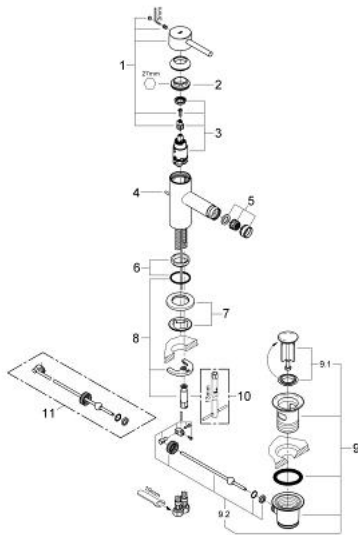

## 32 935 000 ESSENCE EGYKAROS BIDÉCSAPTELEP, 1/2" S-ES MÉRET

### TERMÉKLEÍRÁS

- Szín: króm
- Egylyukas kivitel
- Fém fogantyú
- GROHE SilkMove 28 mm-es kerámiabetét
- GROHE LongLife felületkezelés
- gömbcsuklós gyöngyöztető
- húzórudas leeresztőgarnitúra 1 1/4"
- flexibilis csatlakozótömlők
- GROHE FastFixation gyorsrögzítő rendszer
- beépített hőmérséklet-korlátozó

### ALKATRÉSZEK , január 2012 – now

- 1: Fogantyú (Cikkszám 46714000)
- 2: rögzítőgyűrű (Cikkszám 46715000)
- 3: Kartus (keverő) (Cikkszám 46580000)
- 4: Húzó-rúd (Cikkszám 10769000)
- 5: Gyöngyöztető (Cikkszám 13929000)
- 6: központosító-gyűrű (Cikkszám 46719000)
- 7: Base plate (Cikkszám 48165000)
- 8: Szár rögzítő készlet (Cikkszám 46671000)
- 9: Lefolyógarnitúra, 5/4" (Cikkszám 28910000)
- 9.1: Dugó (Cikkszám 07182000)
- 9.2: Excenterrúd (Cikkszám 07052000)
- 10: Szerelőkulcs (Cikkszám 19017000)\*
- 11: Excenterrúd (Cikkszám 07341000)\*