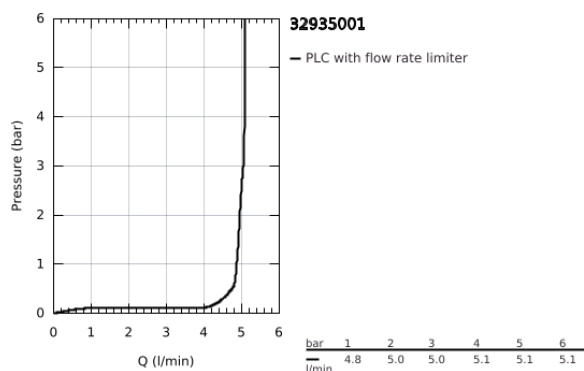

### TERMÉKLEÍRÁS

- Szín: króm
- Egylyukas kivitel
- Fém fogantyú
- GROHE SilkMove 28 mm-es kerámiabetét
- beépített hőmérséklet-korlátozó
- GROHE LongLife felületkezelés
- GROHE FastFixation Plus gyorsrögzítő rendszer
- gömbcsuklós gyöngyöztető
- húzórudas leeresztőgarnitúra 1 1/4"
- flexibilis csatlakozótömlők
- minimális kifolyási nyomás 1,0 bar