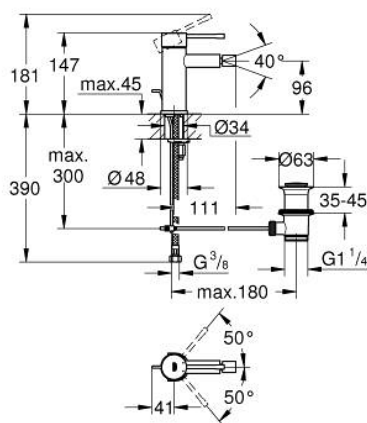

## 32 935 001 ESSENCE EGYKAROS BIDÉCSAPTELEP, 1/2" S-ES MÉRET

### TERMÉKLEÍRÁS

- Szín: króm
- Egylyukas kivitel
- Fém fogantyú
- GROHE SilkMove 28 mm-es kerámiabetét
- beépített hőmérséklet-korlátozó
- GROHE LongLife felületkezelés
- GROHE FastFixation Plus gyorsrögzítő rendszer
- gömbcsuklós gyöngyöztető
- húzórudas leeresztőgarnitúra 1 1/4"
- flexibilis csatlakozótömlők
- minimális kifolyási nyomás 1,0 bar