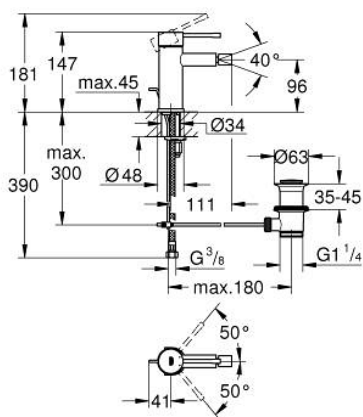

32 935 A01 ESSENCE EGYKAROS BIDÉCSAPTELEP, 1/2" S-ES MÉRET

TERMÉKLEÍRÁS

- Szín: Hard Graphite
- Egylyukas kivitel
- Fém fogantyú
- GROHE SilkMove 28 mm-es kerámiabetét
- beépített hőmérséklet-korlátozó
- GROHE LongLife felületkezelés
- GROHE FastFixation Plus gyorsrögzítő rendszer
- gömbcsuklós gyöngyöztető
- húzórudas leeresztőgarnitúra 1 1/4"
- flexibilis csatlakozótömlők
- minimális kifolyási nyomás 1,0 bar

32 935 A01 ESSENCE EGYKAROS BIDÉCSAPTELEP, 1/2" S-ES MÉRET

ALKATRÉSZEK , február 2022 – now

- 1: Fogantyú (Cikkszám 46917A00)
 - 2: rögzítőgyűrű (Cikkszám 46715000)
 - 3: Kartus (keverő) (Cikkszám 46580000)
 - 4: Húzó-rúd (Cikkszám 46739A00)
 - 5: Gyöngyöztető (Cikkszám 13998000)
 - 6: Rozetta (Cikkszám 48603A00)
 - 7: Szár rögzítő készlet (Cikkszám 46645000)
 - 8: Lefolyógarnitúra, 5/4" (Cikkszám 28910A00)
 - 8.1: Dugó (Cikkszám 07182A00)
 - 8.2: Excenterrúd (Cikkszám 07052000)
 - 9: Szerelőkulcs (Cikkszám 19017000)*
 - 10: Excenterrúd (Cikkszám 07341000)*
- * Opcionális kiegészítők