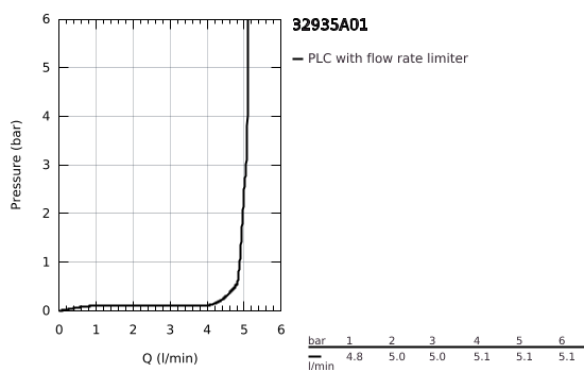

32 935 A01 ESSENCE EGYKAROS BIDÉCSAPTELEP, 1/2" S-ES MÉRET

TERMÉKLEÍRÁS

- Szín: Hard Graphite
- Egylyukas kivitel
- Fém fogantyú
- GROHE SilkMove 28 mm-es kerámiabetét
- beépített hőmérséklet-korlátozó
- GROHE LongLife felületkezelés
- GROHE FastFixation Plus gyorsrögzítő rendszer
- gömbcsuklós gyöngyöztető
- húzórudas leeresztőgarnitúra 1 1/4"
- flexibilis csatlakozótömlők
- minimális kifolyási nyomás 1,0 bar

32 935 A01 ESSENCE EGYKAROS BIDÉCSAPTELEP, 1/2" S-ES MÉRET

ALKATRÉSZEK , február 2022 – now

- 1: Fogantyú (Cikkszám 46917A00)
 - 2: rögzítőgyűrű (Cikkszám 46715000)
 - 3: Kartus (keverő) (Cikkszám 46580000)
 - 4: Húzó-rúd (Cikkszám 46739A00)
 - 5: Gyöngyöztető (Cikkszám 13998000)
 - 6: Rozetta (Cikkszám 48603A00)
 - 7: Szár rögzítő készlet (Cikkszám 46645000)
 - 8: Lefolyógarnitúra, 5/4" (Cikkszám 28910A00)
 - 8.1: Dugó (Cikkszám 07182A00)
 - 8.2: Excenterrúd (Cikkszám 07052000)
 - 9: Szerelőkulcs (Cikkszám 19017000)*
 - 10: Excenterrúd (Cikkszám 07341000)*
- * Opcionális kiegészítők