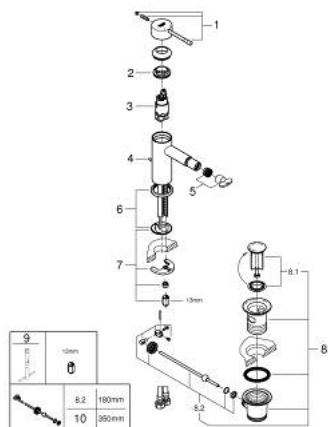

32 935 A01 ESSENCE EGYKAROS BIDÉCSAPTELEP, 1/2" S-ES MÉRET

TERMÉKLEÍRÁS

- Szín: Hard Graphite
- Egylyukas kivitel
- Fém fogantyú
- GROHE SilkMove 28 mm-es kerámiabetét
- beépített hőmérséklet-korlátozó
- GROHE LongLife felületkezelés
- GROHE FastFixation Plus gyorsrögzítő rendszer
- gömbcsuklós gyöngyöztető
- húzórudas leeresztőgarnitúra 1 1/4"
- flexibilis csatlakozótömlők
- minimális kifolyási nyomás 1,0 bar

32 935 A01 ESSENCE EGYKAROS BIDÉCSAPTELEP, 1/2" S-ES MÉRET

ALKATRÉSZEK , február 2022 – now

- 1: Fogantyú (Cikkszám 46917A00)
 - 2: rögzítőgyűrű (Cikkszám 46715000)
 - 3: Kartus (keverő) (Cikkszám 46580000)
 - 4: Húzó-rúd (Cikkszám 46739A00)
 - 5: Gyöngyöztető (Cikkszám 13998000)
 - 6: Rozetta (Cikkszám 48603A00)
 - 7: Szár rögzítő készlet (Cikkszám 46645000)
 - 8: Lefolyógarnitúra, 5/4" (Cikkszám 28910A00)
 - 8.1: Dugó (Cikkszám 07182A00)
 - 8.2: Excenterrúd (Cikkszám 07052000)
 - 9: Szerelőkulcs (Cikkszám 19017000)*
 - 10: Excenterrúd (Cikkszám 07341000)*
- * Opcionális kiegészítők